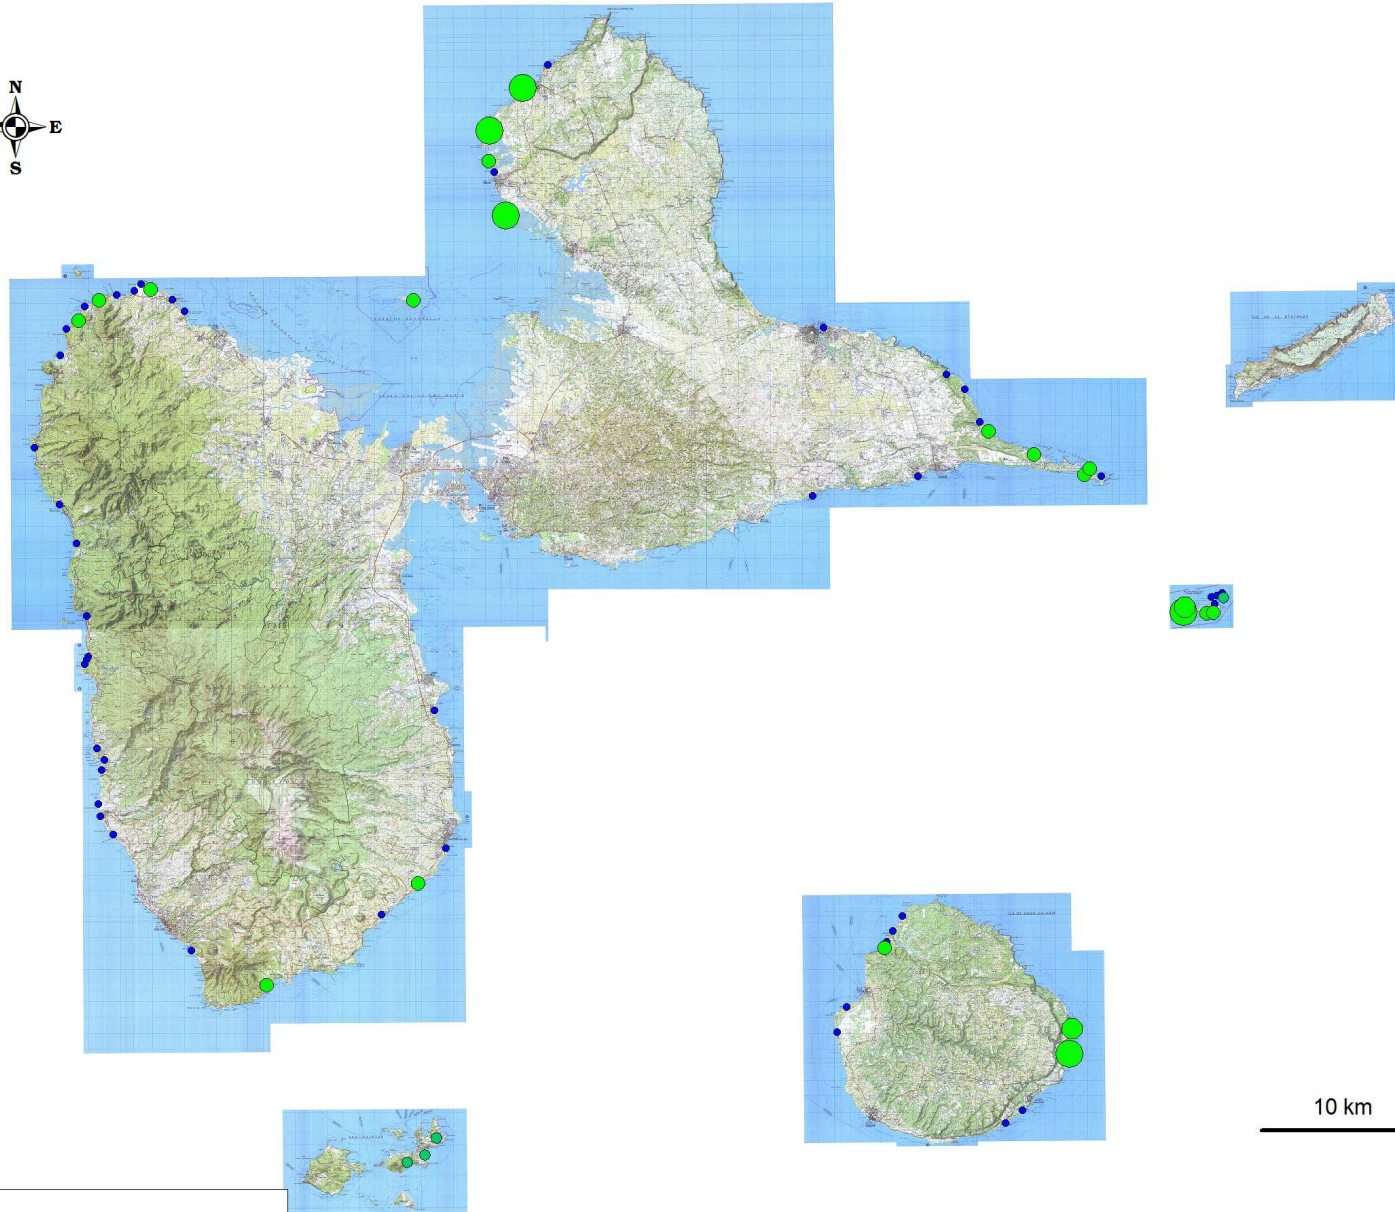

Activités de ponte des tortues vertes (*Chelonia mydas*) -2009-

Nombre d'activités constatées par site suivi en 2009 données ponctuelles 2009

- 11 - 21 (5)
- 6 - 11 (2)
- 1 - 6 (15)
- 1 - 5 (4)

(x) nombre de sites

● Autres site suivi non fréquentés par cette espèce en 2009