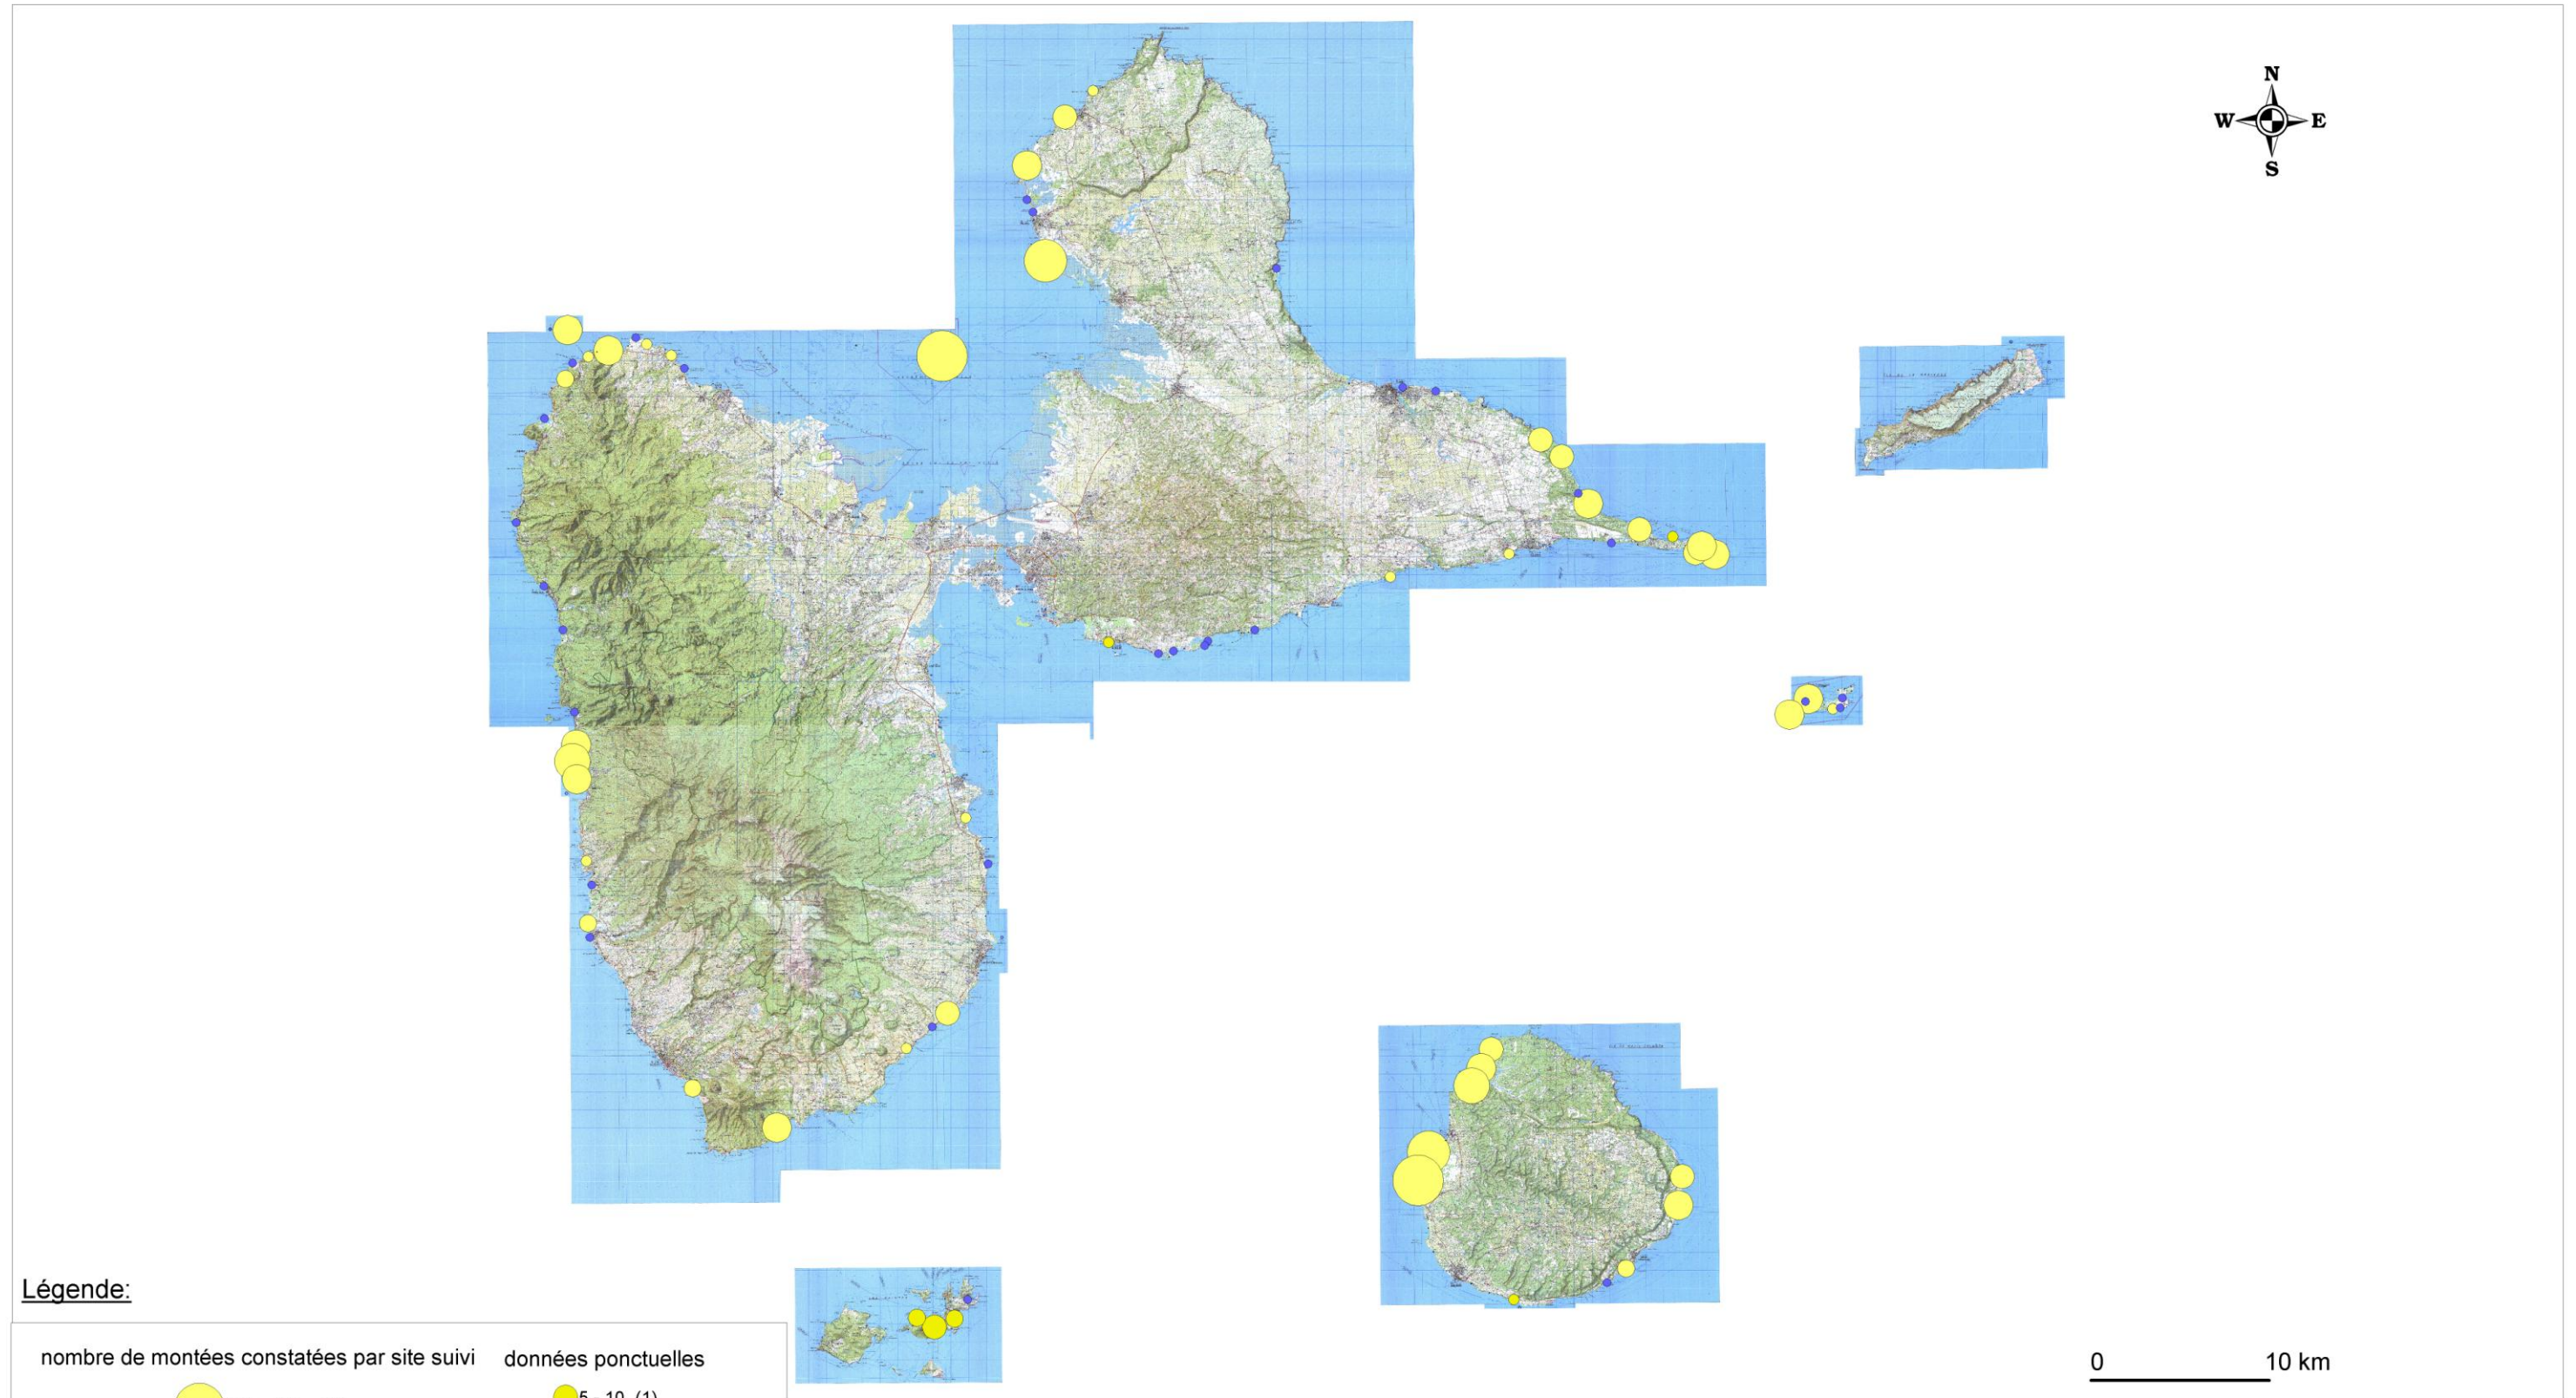

**Carte 47 : Activités de ponte des tortues imbriquées (*Eretmochelys imbricata*)
-2008-**

Légende:

| nombre de montées constatées par site suivi | données ponctuelles |
|---|--|
|  120 - 392 (2) |  5 - 10 (1) |
|  60 - 120 (2) |  3 - 5 (2) |
|  30 - 60 (2) |  1 - 3 (3) |
|  10 - 30 (12) | |
|  5 - 10 (8) | |
|  3 - 5 (4) | |
|  1 - 3 (11) | |
| |  0 (30) |

(x) nombre de sites

0 10 km