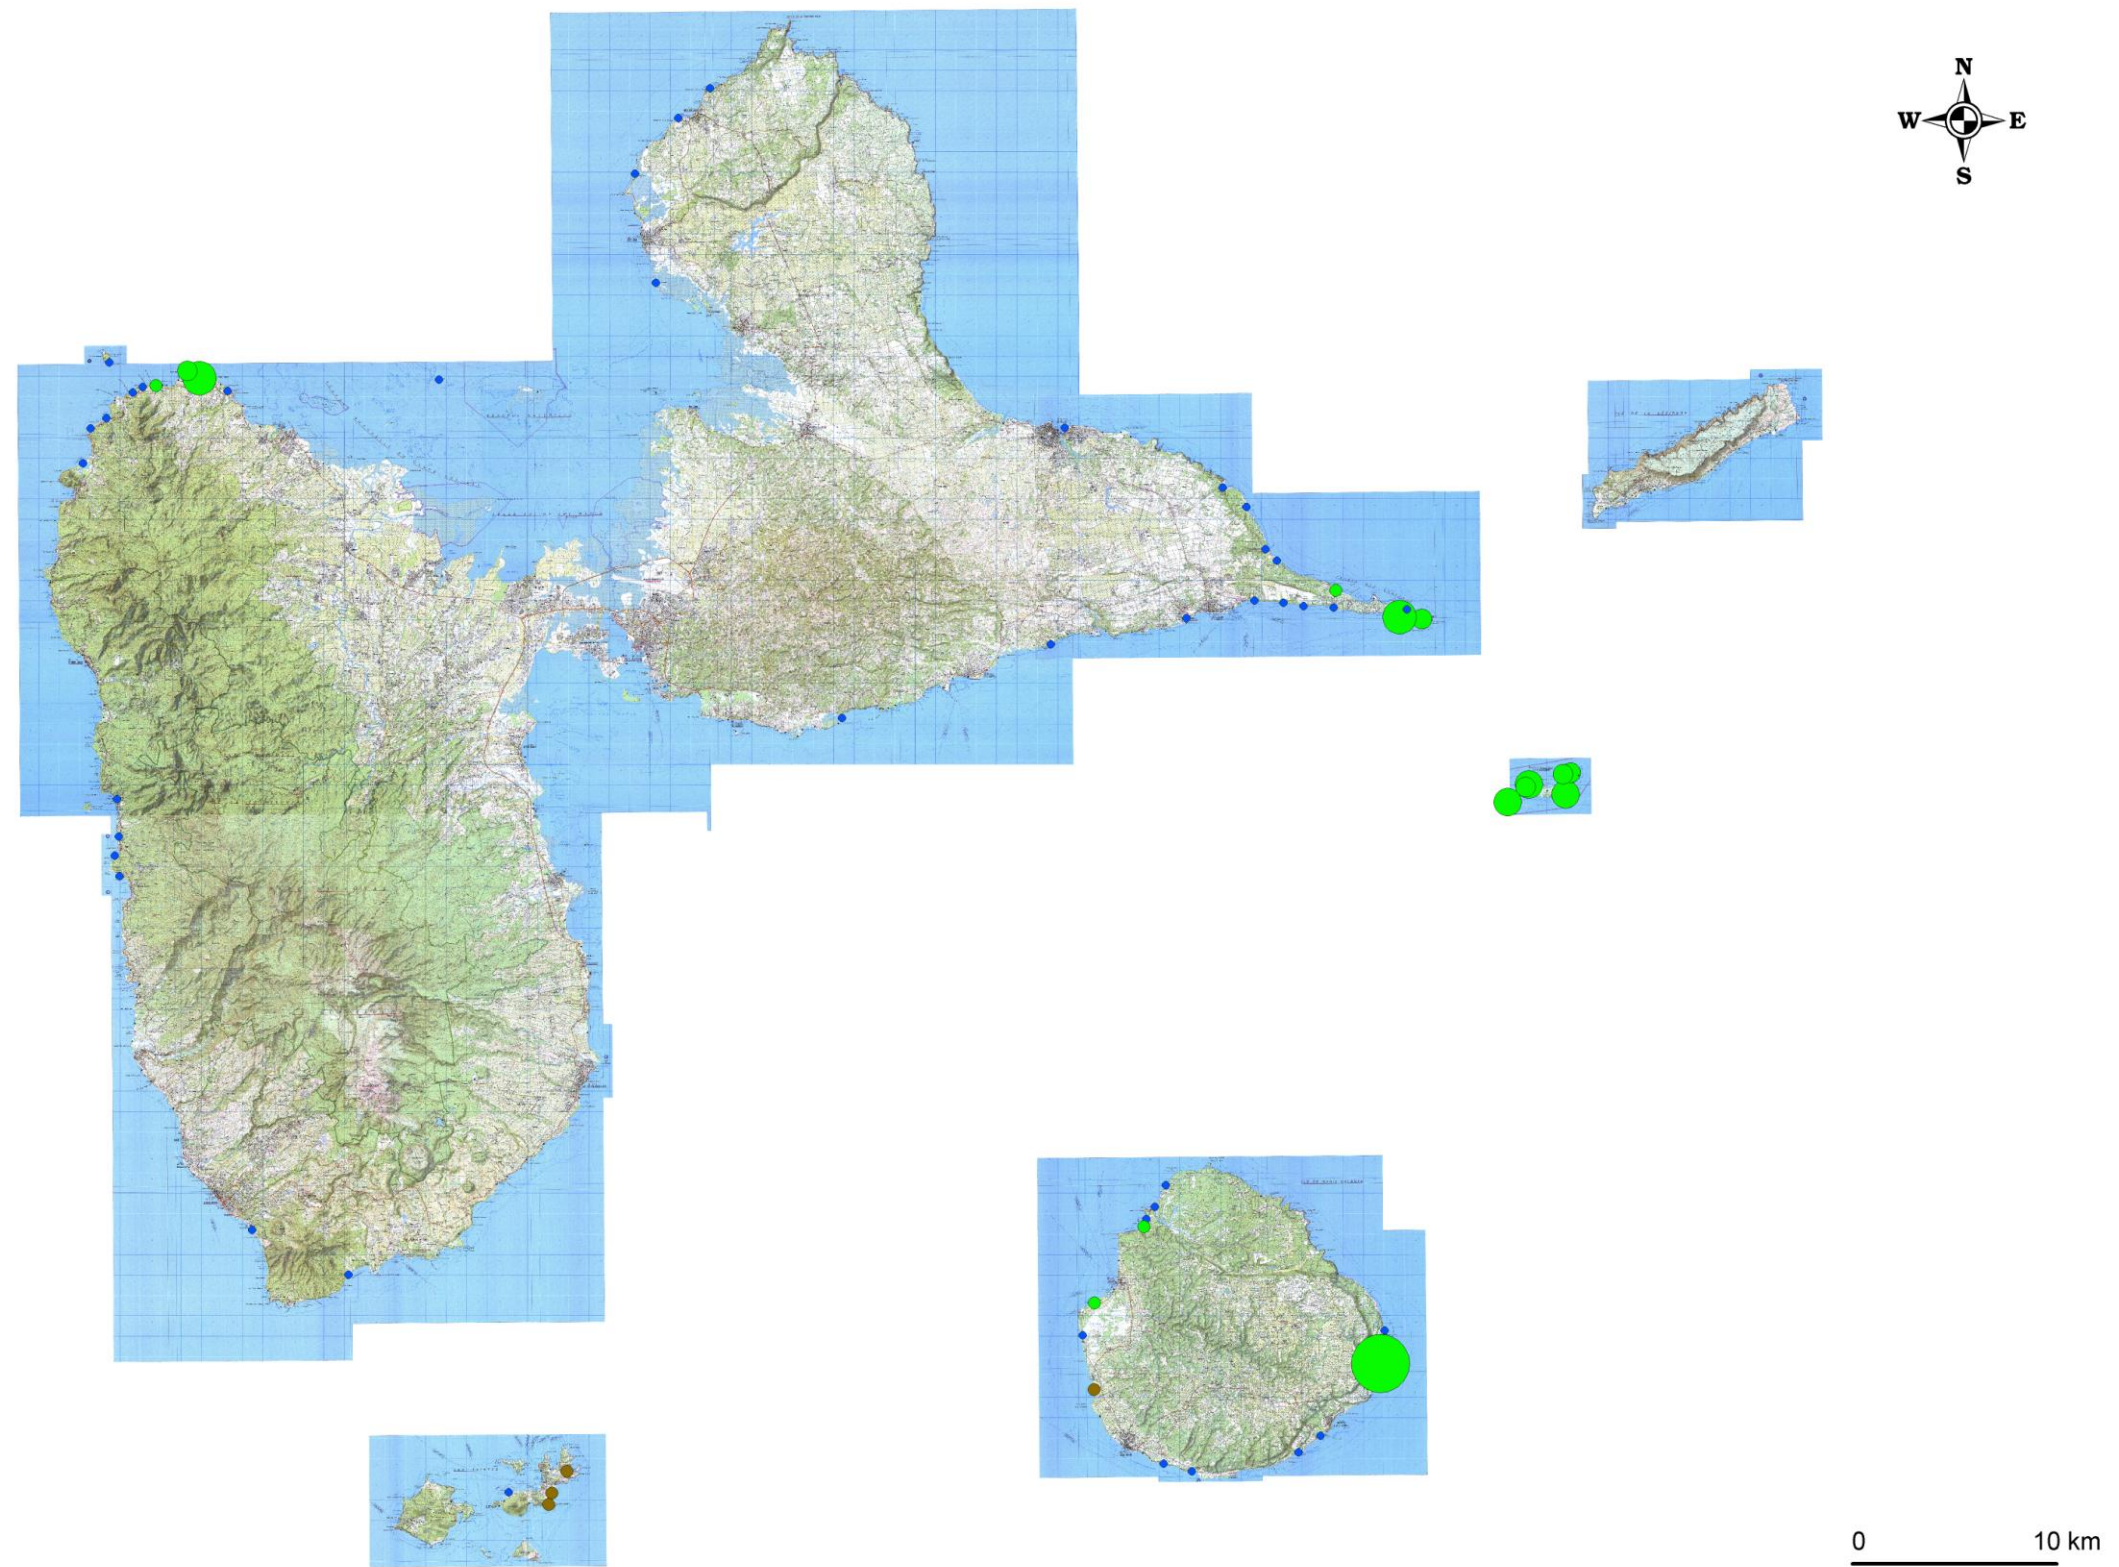

**Carte 27 : Activités de ponte des tortues vertes (*Chelonia mydas*)
-2007-**

Légende:

nombre de montées constatées par site suivis

données ponctuelles

- 60 - 90 montées par site (1)
- 10 - 20 (2)
- 5 - 10 (3)
- 3 - 5 (5)
- 1 - 3 (4)

- 1 - 3 (4)

- 0 (43)

(x) nombre de sites