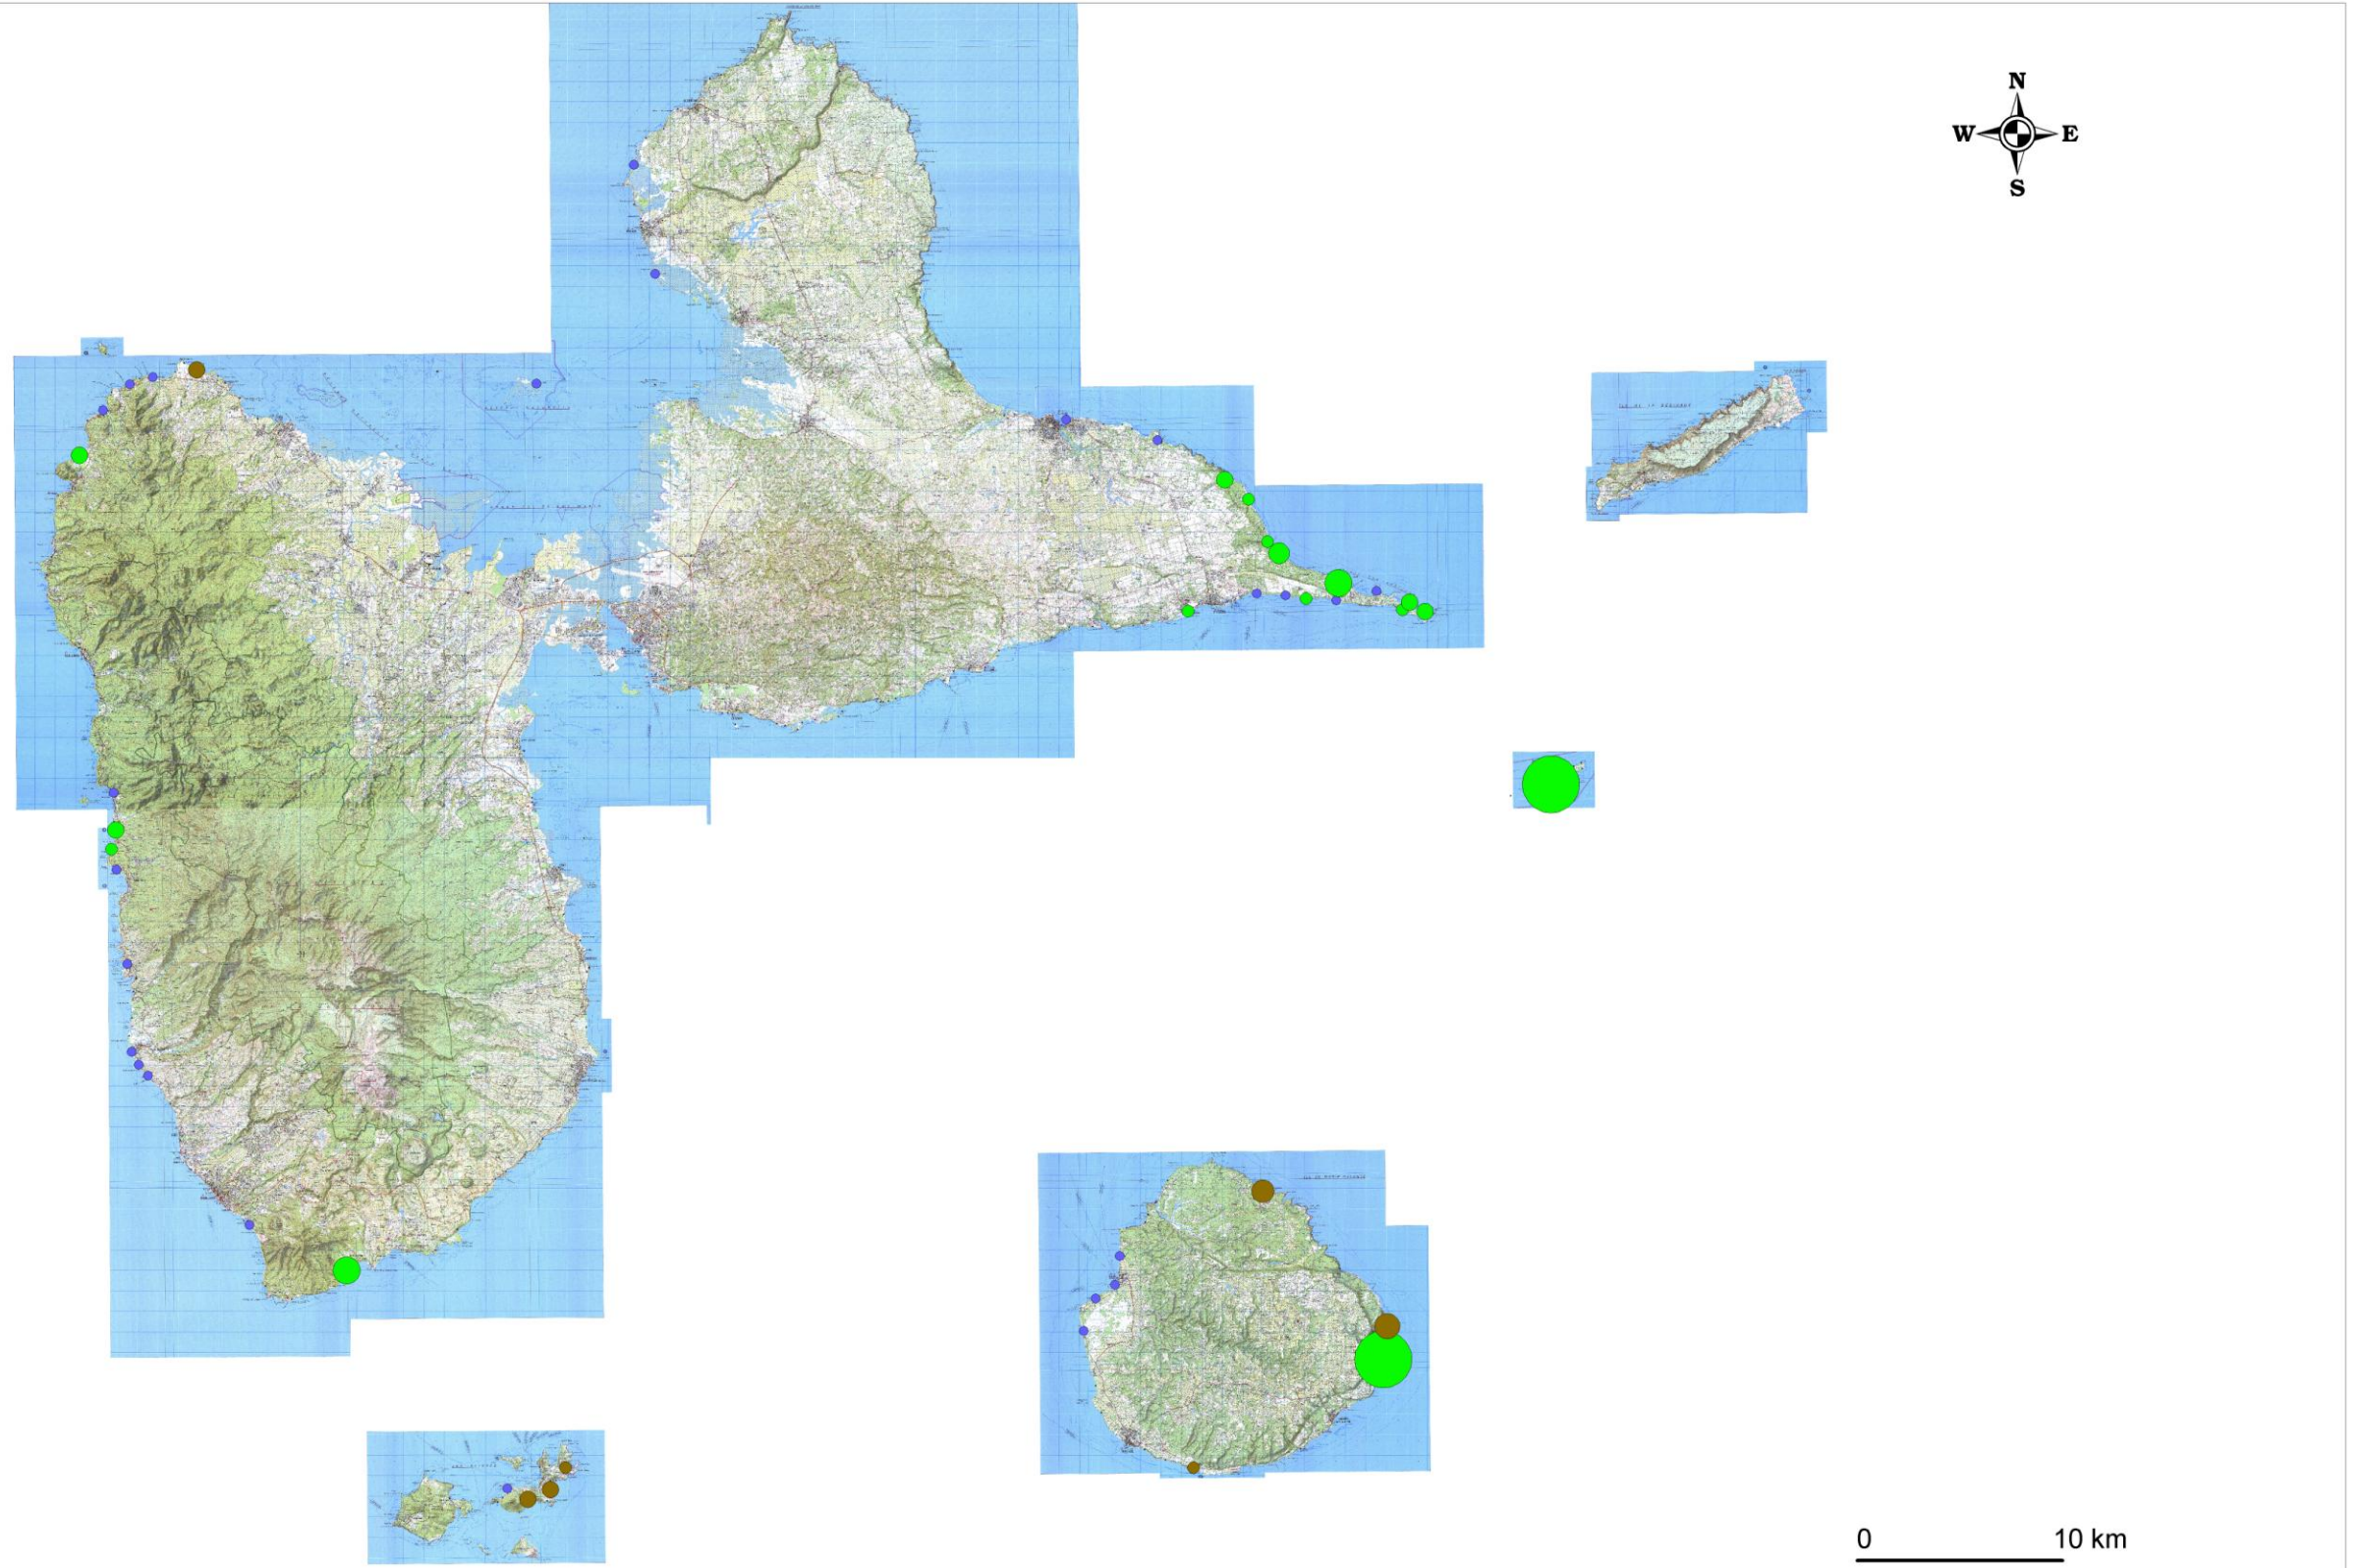

**Carte 24 : Activités de ponte des tortues vertes (*Chelonia mydas*)
-2006-**

Légende:

nombre de montées constatées par site suivi

- 100 - 150 (2)
- 10 - 15 (2)
- 5 - 10 (1)
- 2 - 5 (5)
- 1 - 2 (6)

données ponctuelles

- 10 - 20 (1)
- 5 - 10 (1)
- 3 - 5 (3)
- 1 - 3 (2)

● 0 (25)

(x) nombre de sites

0 10 km