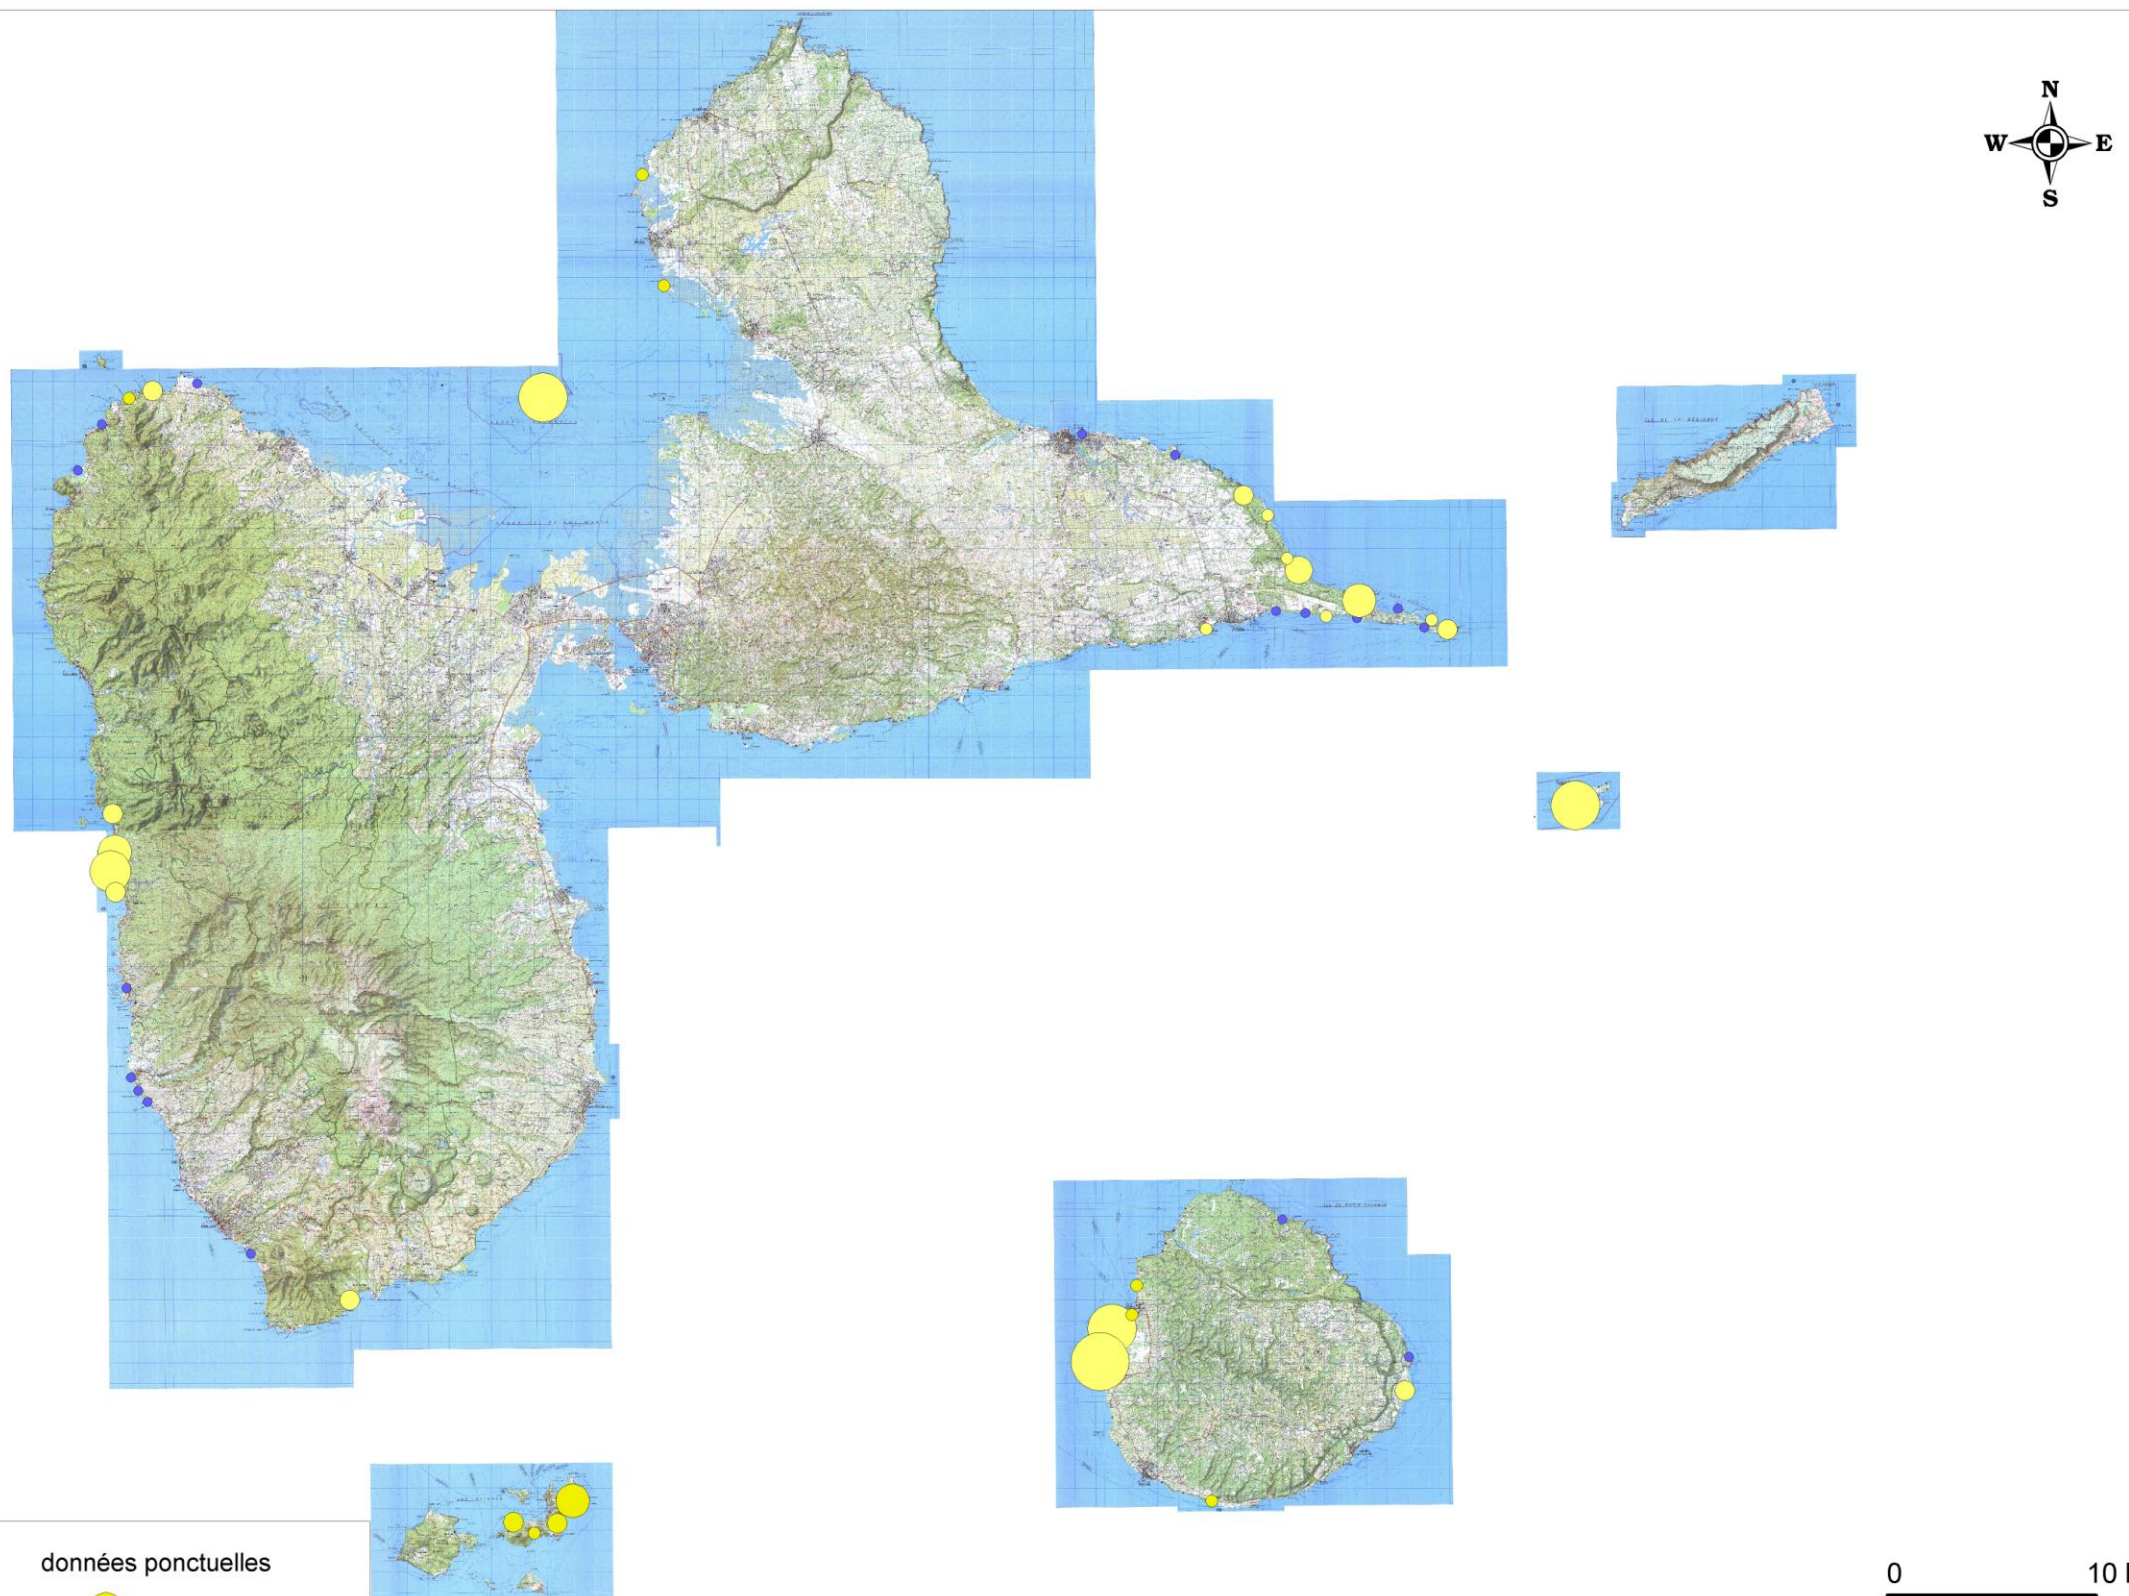

**Carte 23 : Activités de ponte des tortues imbriquées (*Eretmochelys imbricata*)
-2006-**

Légende:

nombre de montées constatées par site suivi	données ponctuelles
 60 - 392 (1)	 10 - 20 (1)
 50 - 100 (3)	 3 - 5 (2)
 25 - 50 (1)	 1 - 3 (7)
 10 - 25 (2)	
 5 - 10 (1)	
 3 - 5 (7)	
 1 - 3 (5)	
 0 (17)	

(x) nombre de sites

0 10 km