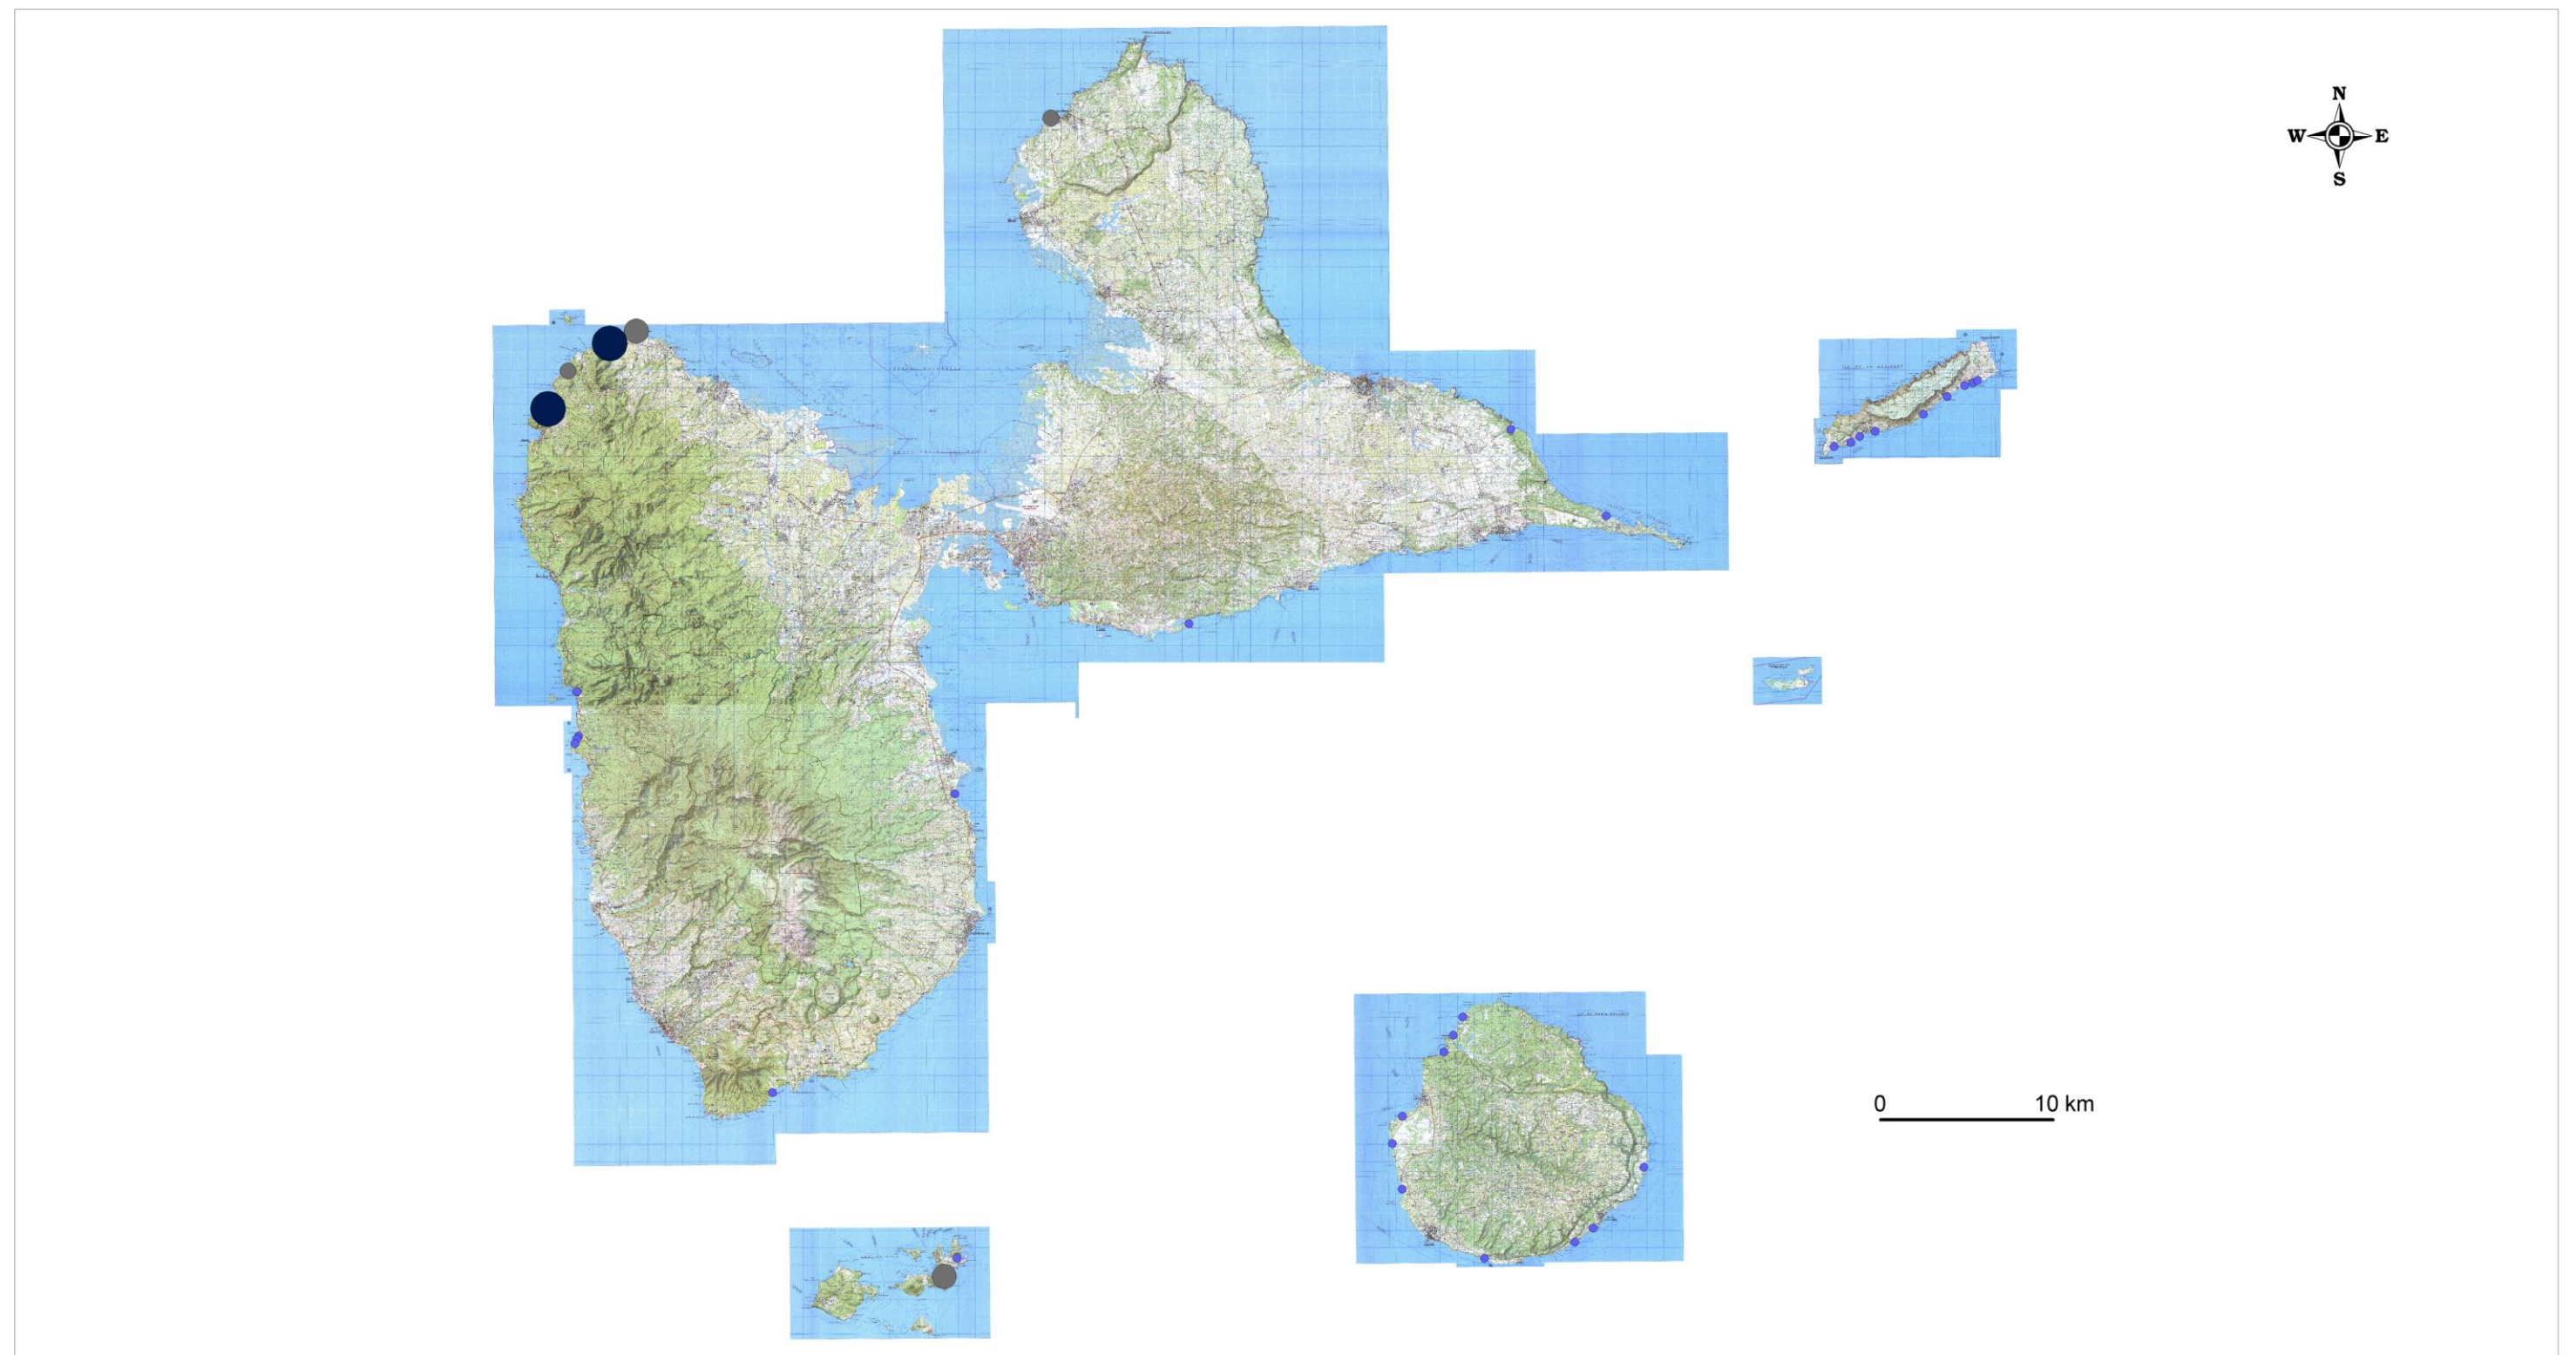

**Carte 22 : Activités de ponte des tortues luth (*Dermochelys coriacea*)
-2005-**

Légende :

nombre de montées par site (suivi)	données ponctuelles
● 10 - 20 (2)	● 3 - 5 (2)
● 0 (29)	● 1 - 3 (2)
	(x) nombre de sites