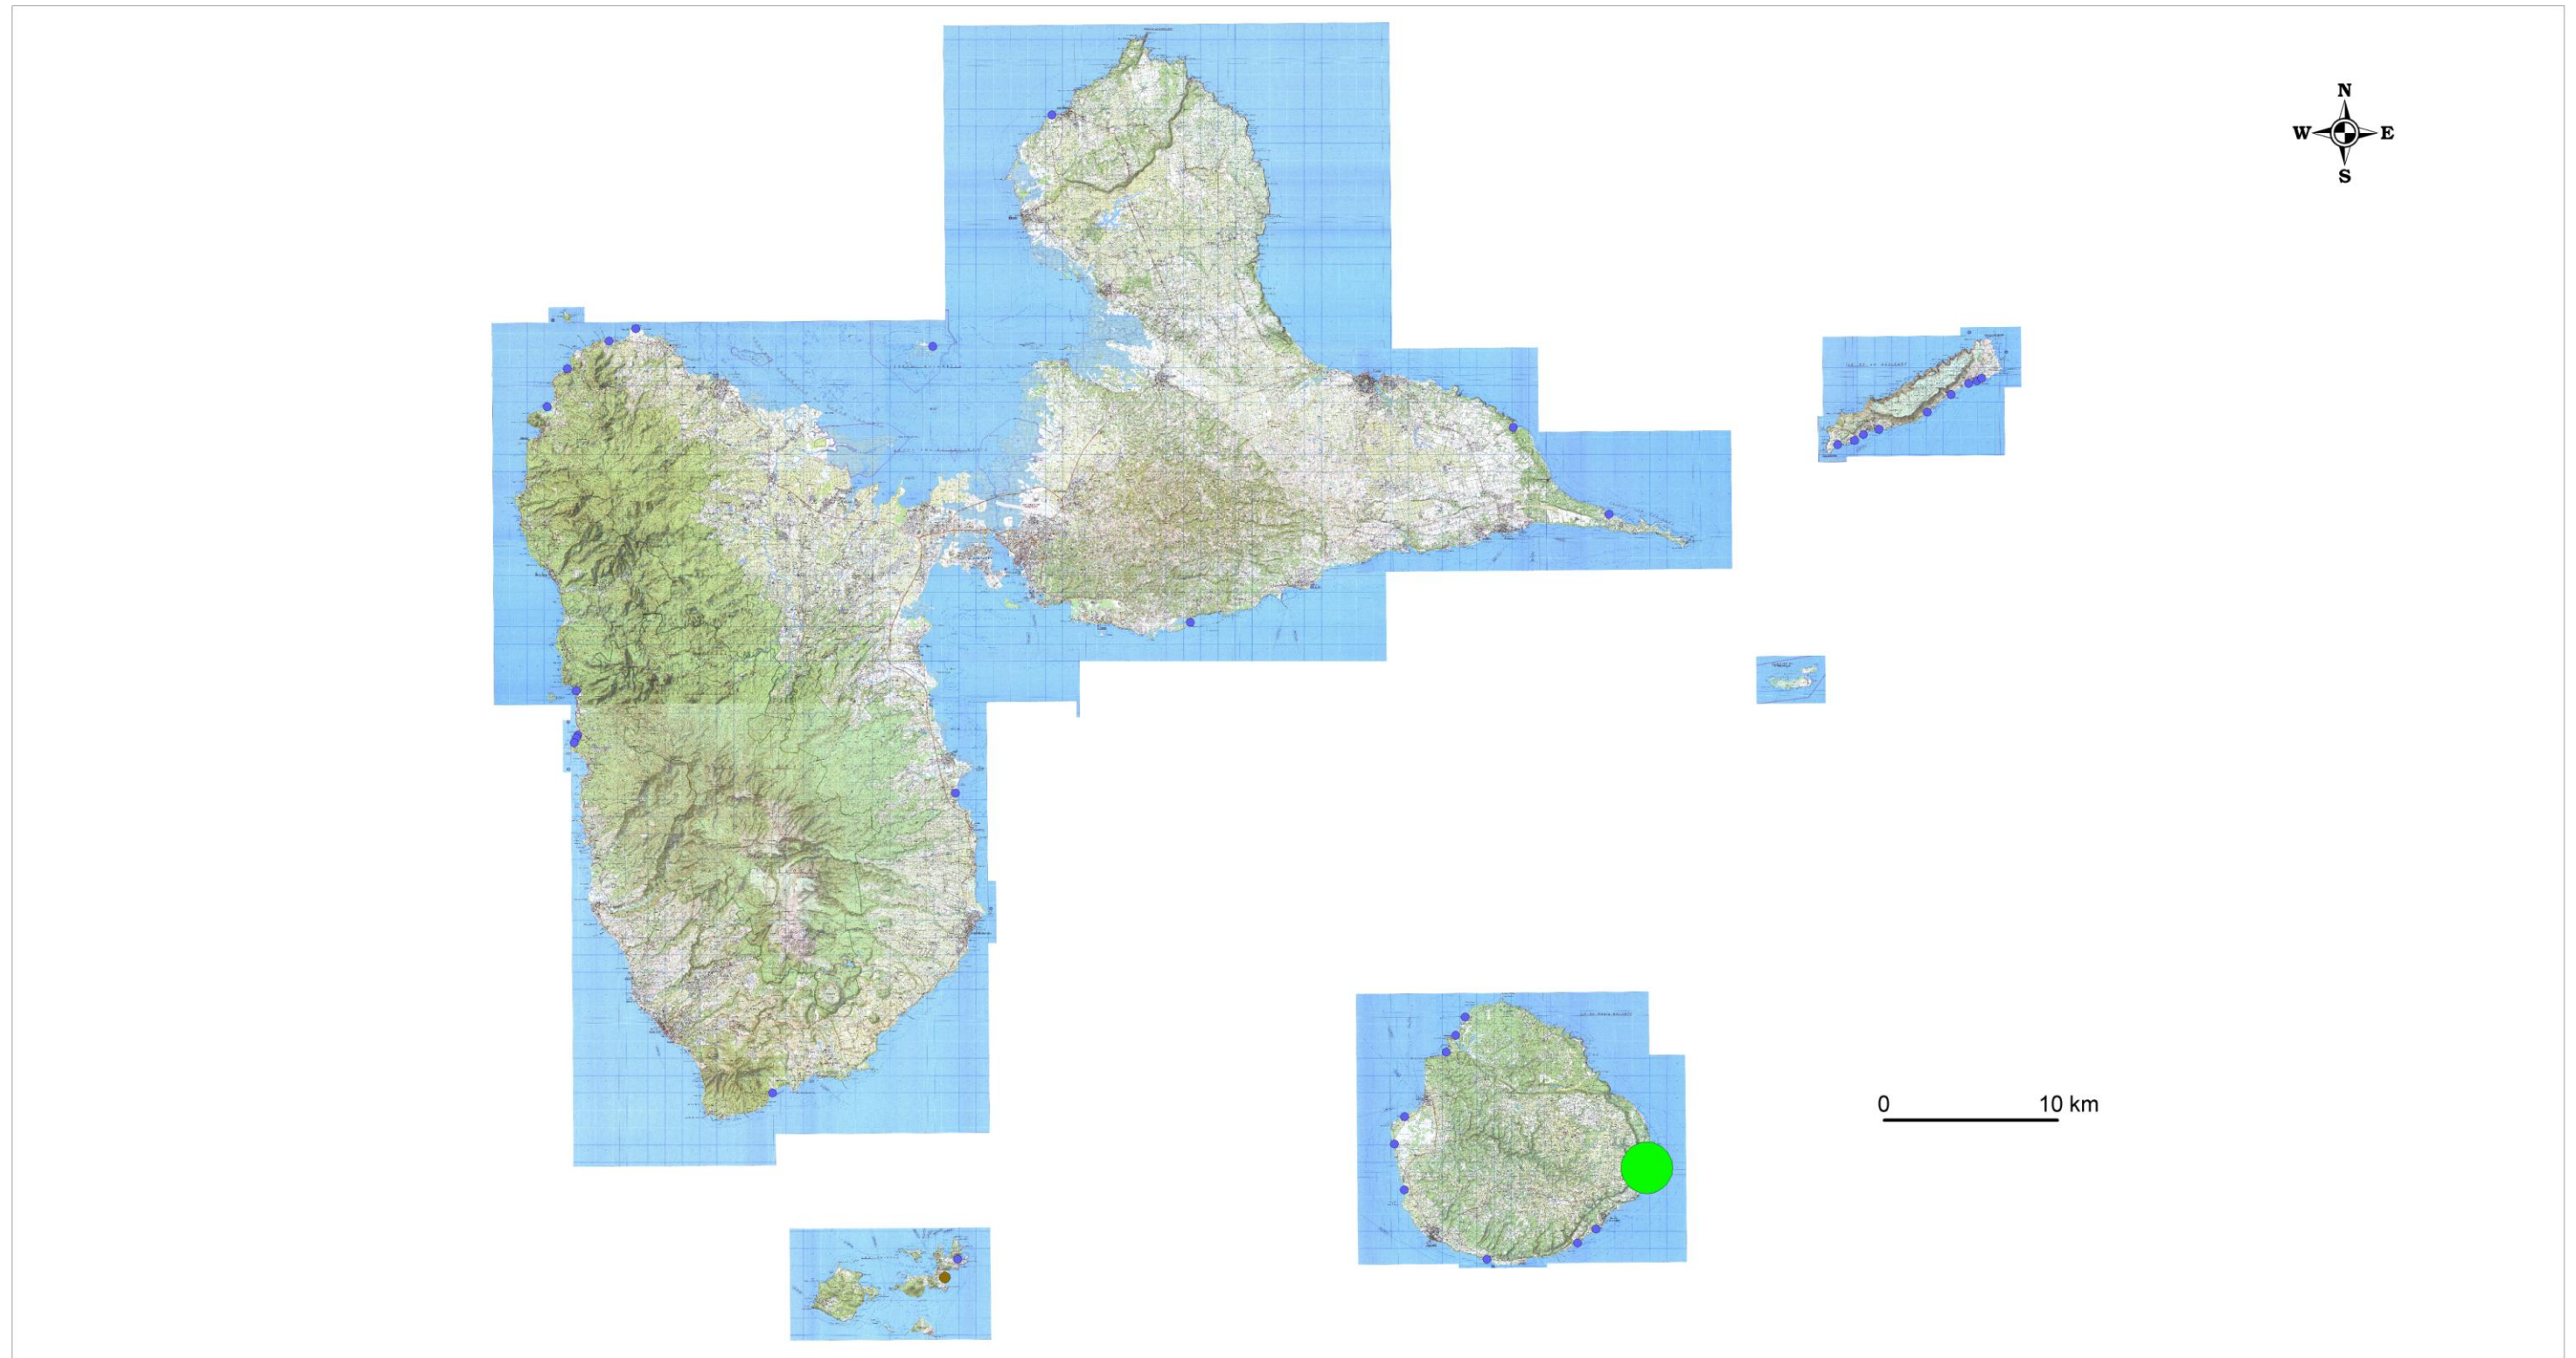

**Carte 21 : Activités de ponte des tortues vertes (*Chelonia mydas*)  
-2005-**

**Légende :**

nombre de montées par site suivi		données ponctuelles	
	60 - 100 (1)		1 - 3 (1)
	0 (34)		
(x) nombre de sites			