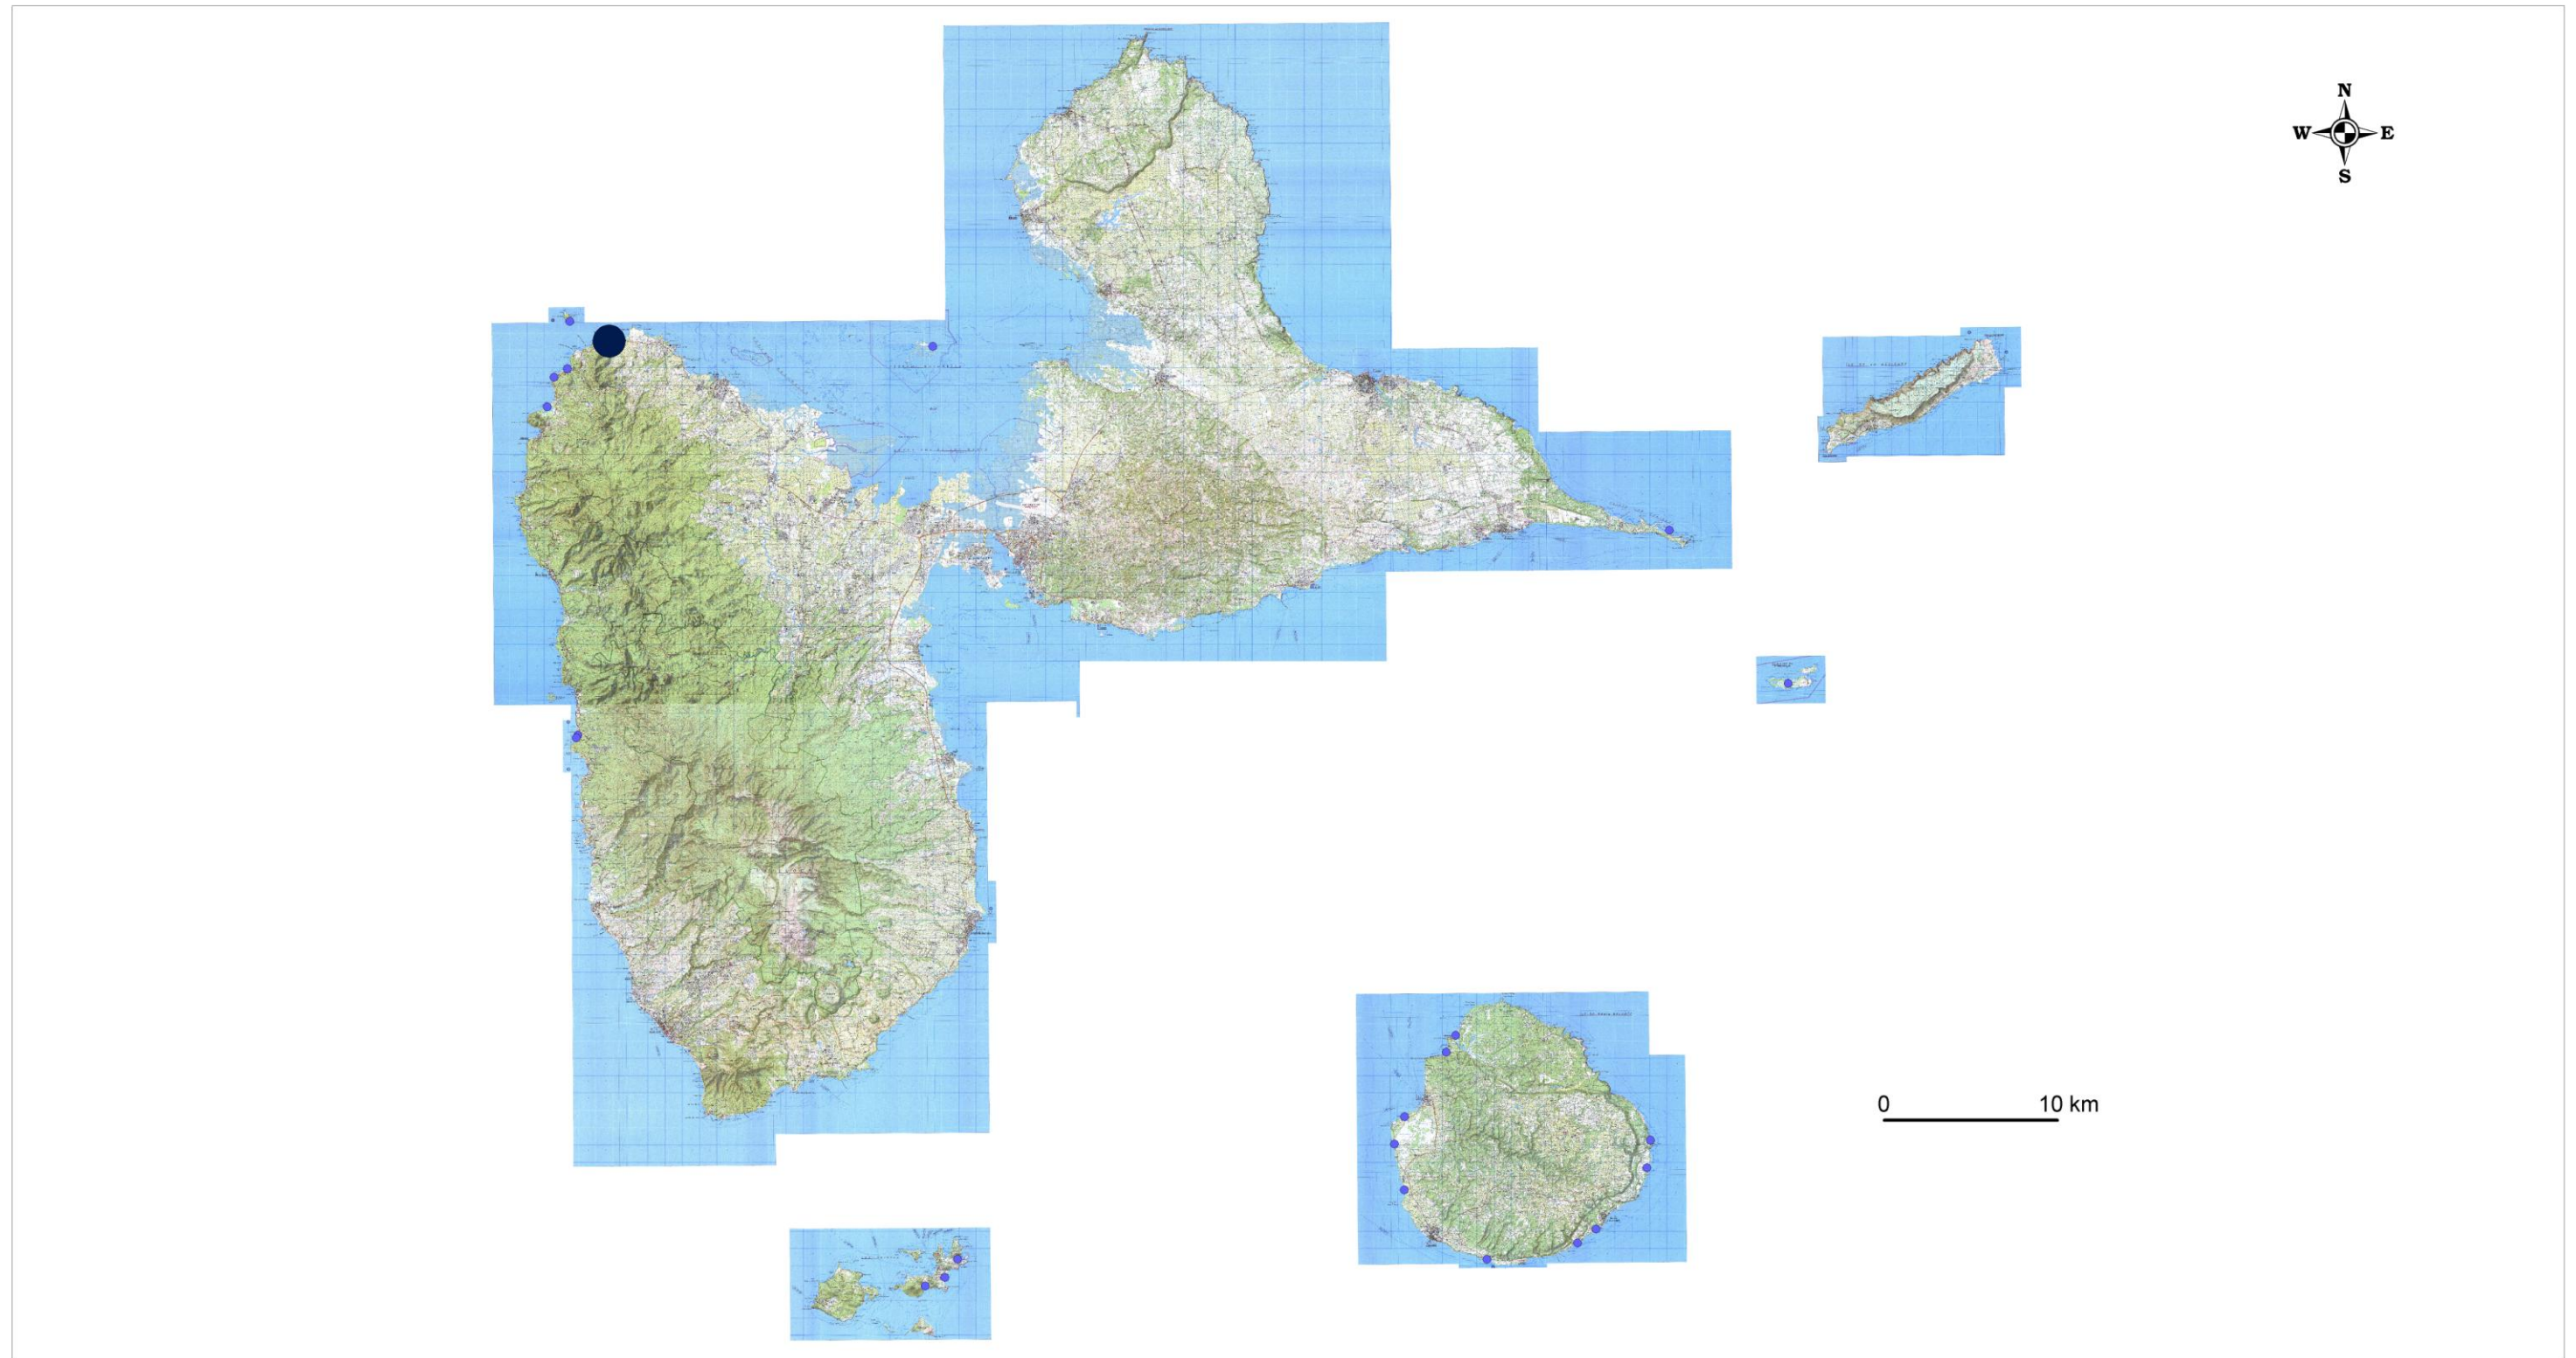

**Carte 19 : Activités de ponte des tortues luth (*Dermochelys coriacea*)  
-2004-**

**Légende :**

nombre de montées par site suivi

● 5 - 10 (1)

● 0 (21)

(x) nombre de sites