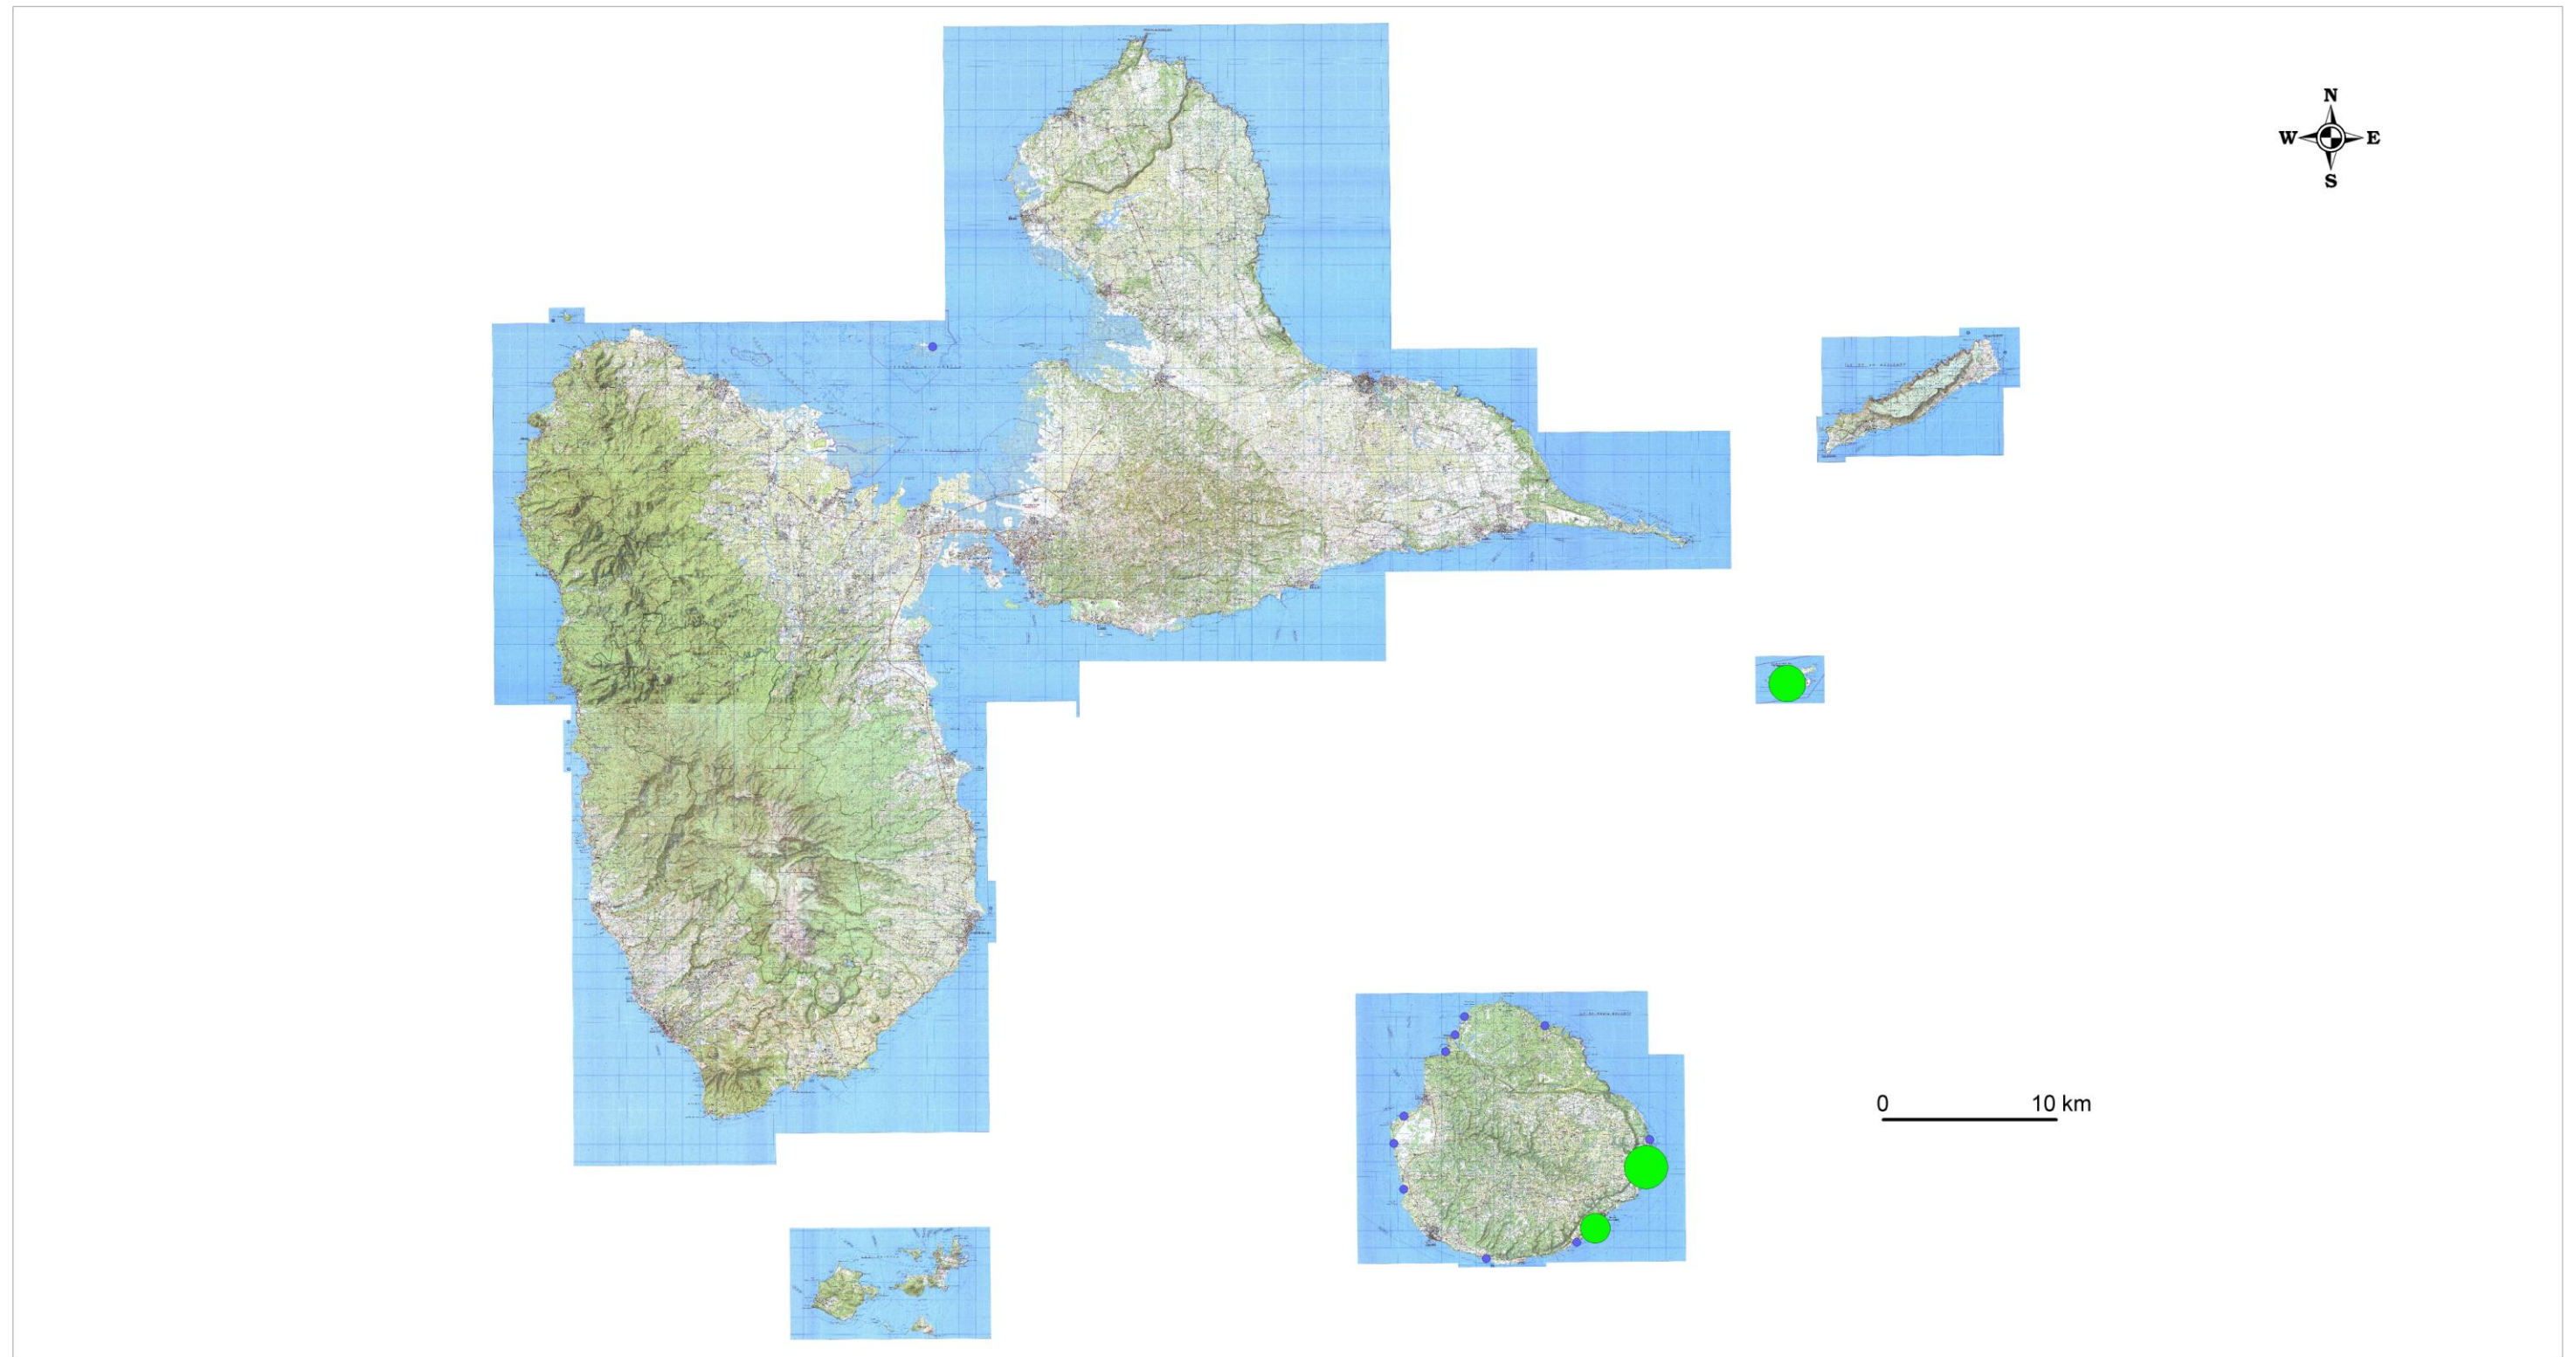

**Carte 15 : Activités de ponte des tortues vertes (*Chelonia mydas*)
-2001-**

Légende :