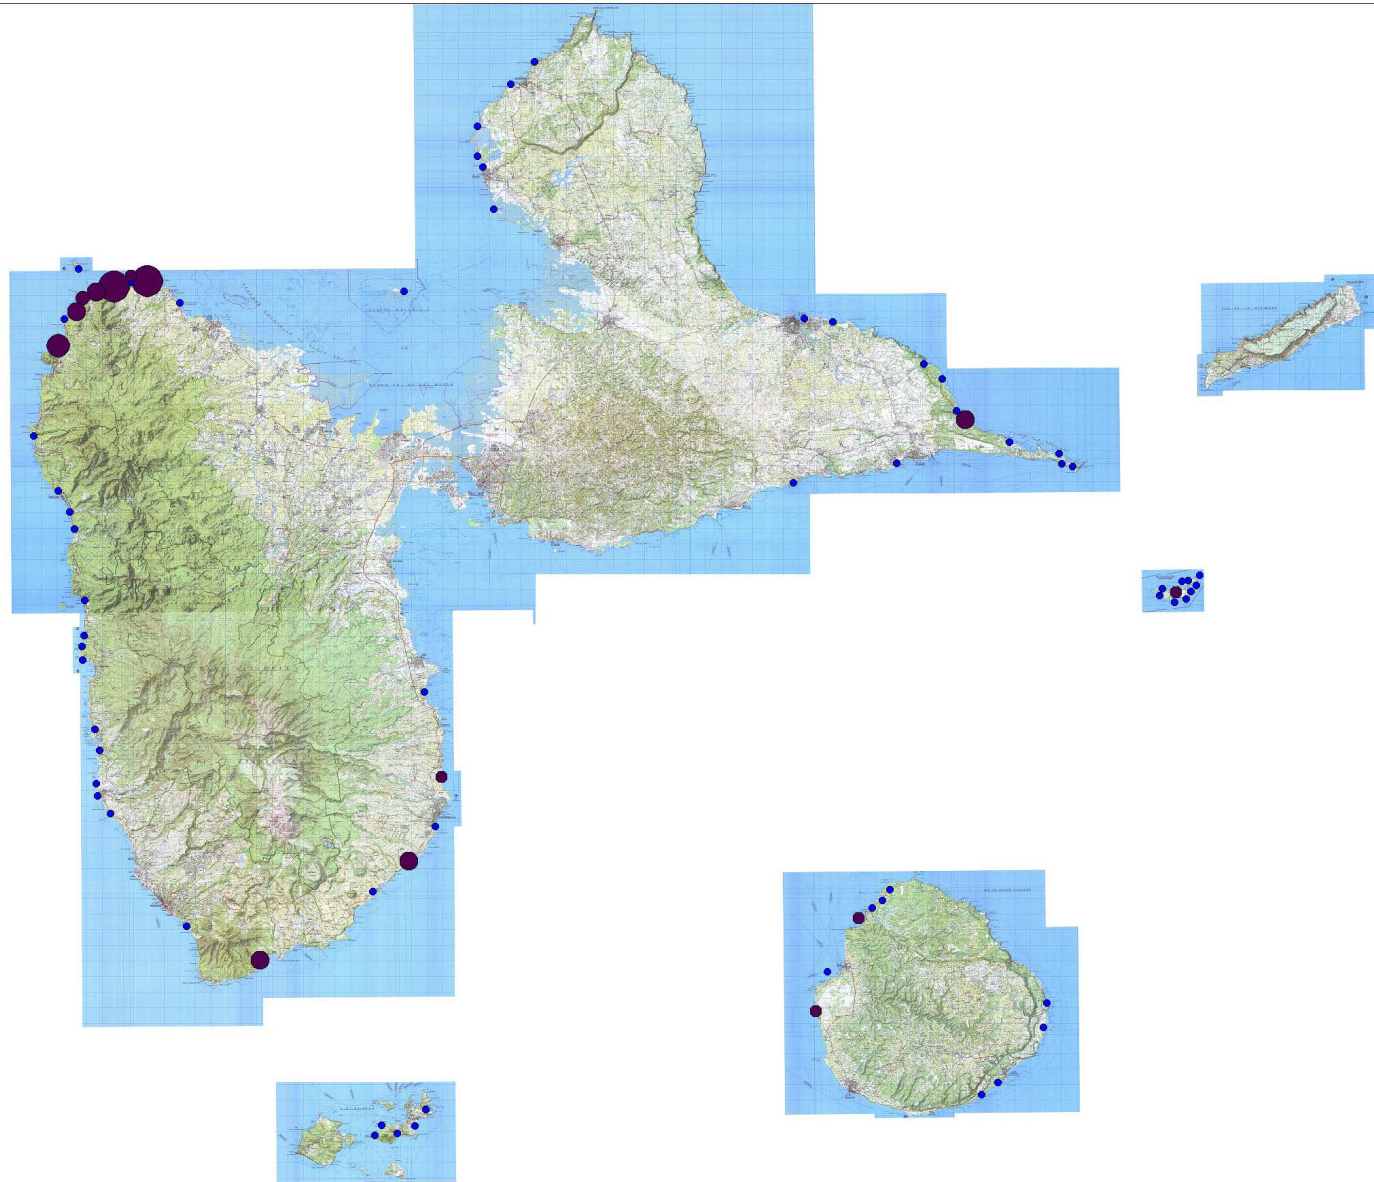

# Activités de ponte des tortues luth (*Dermochelys coriacea*) -2010-

## Légende:

Nombre d'activités constatées par site suivi

● 0

(x) nombre de sites

0 10 km