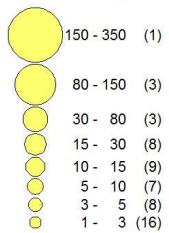

# Activités de ponte des tortues imbriquées (*Eretmochelys imbricata*) -2010-

0 10 km

## Légende:

Nombre d'activités constatées par site suivi en 2010

données ponctuelles 2010

● 1 - 3 (5)

(x) nombre de sites

● Autres sites suivis en 2010 non fréquentés par cette espèce en 2010