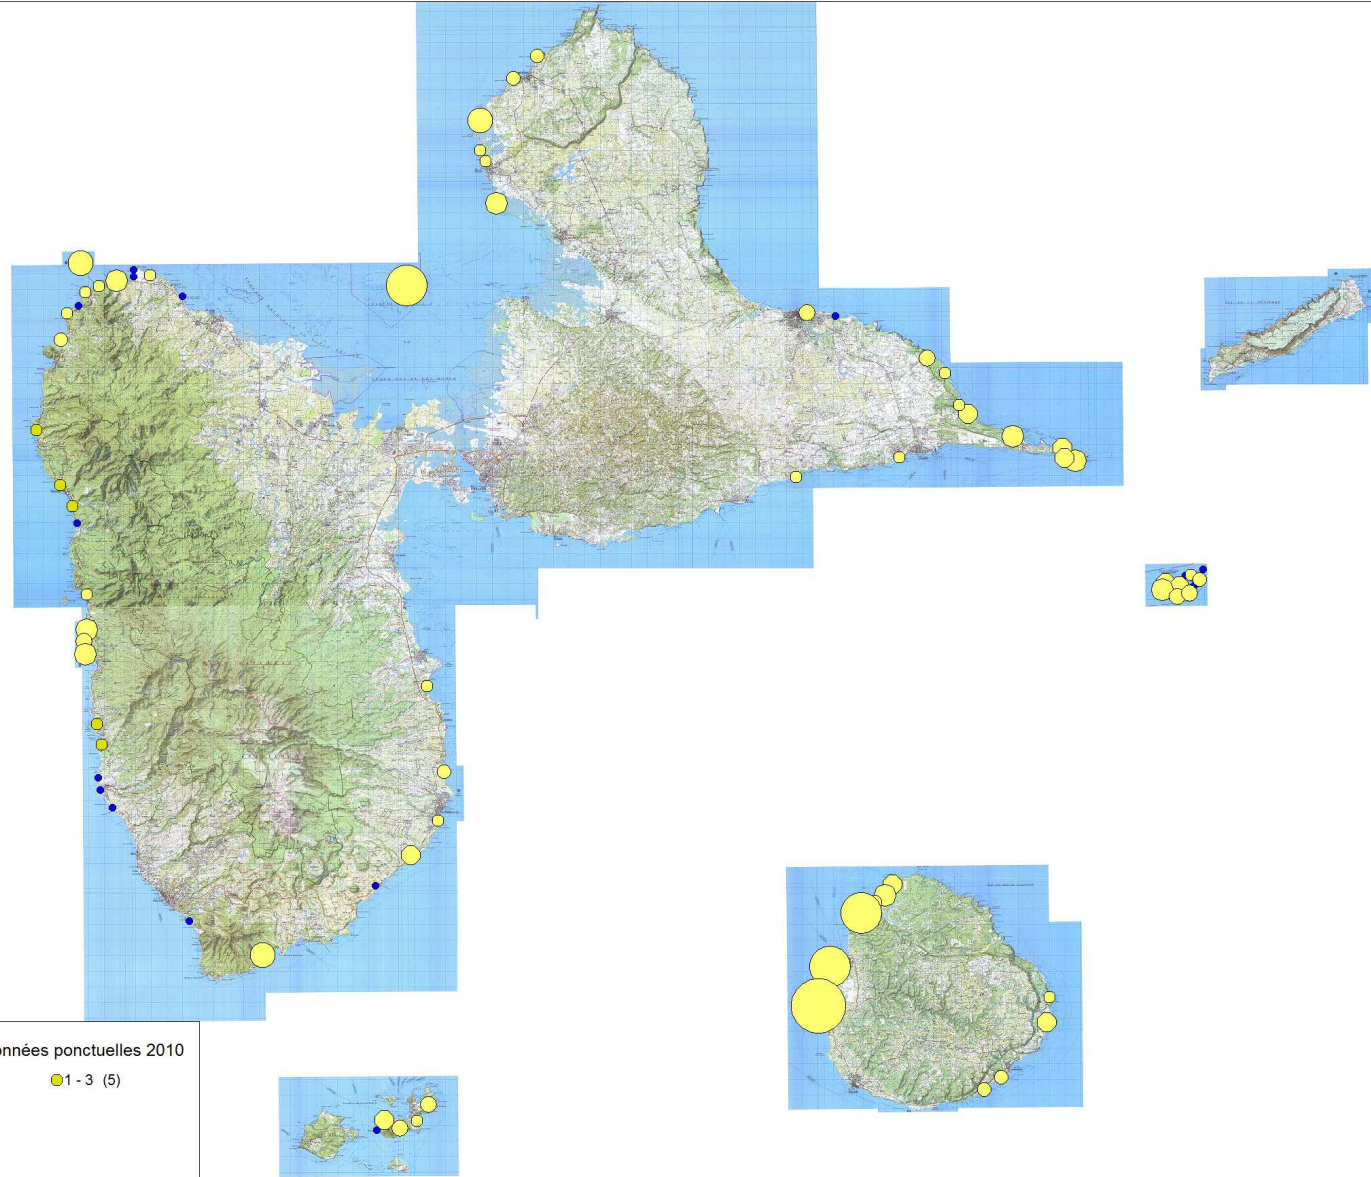

# Activités de ponte des tortues imbriquées (*Eretmochelys imbricata*) -2010-

0 10 km

## Légende:

Nombre d'activités constatées par site suivi en 2010

données ponctuelles 2010

● 1 - 3 (5)

(x) nombre de sites

● Autres sites suivis en 2010 non fréquentés par cette espèce en 2010