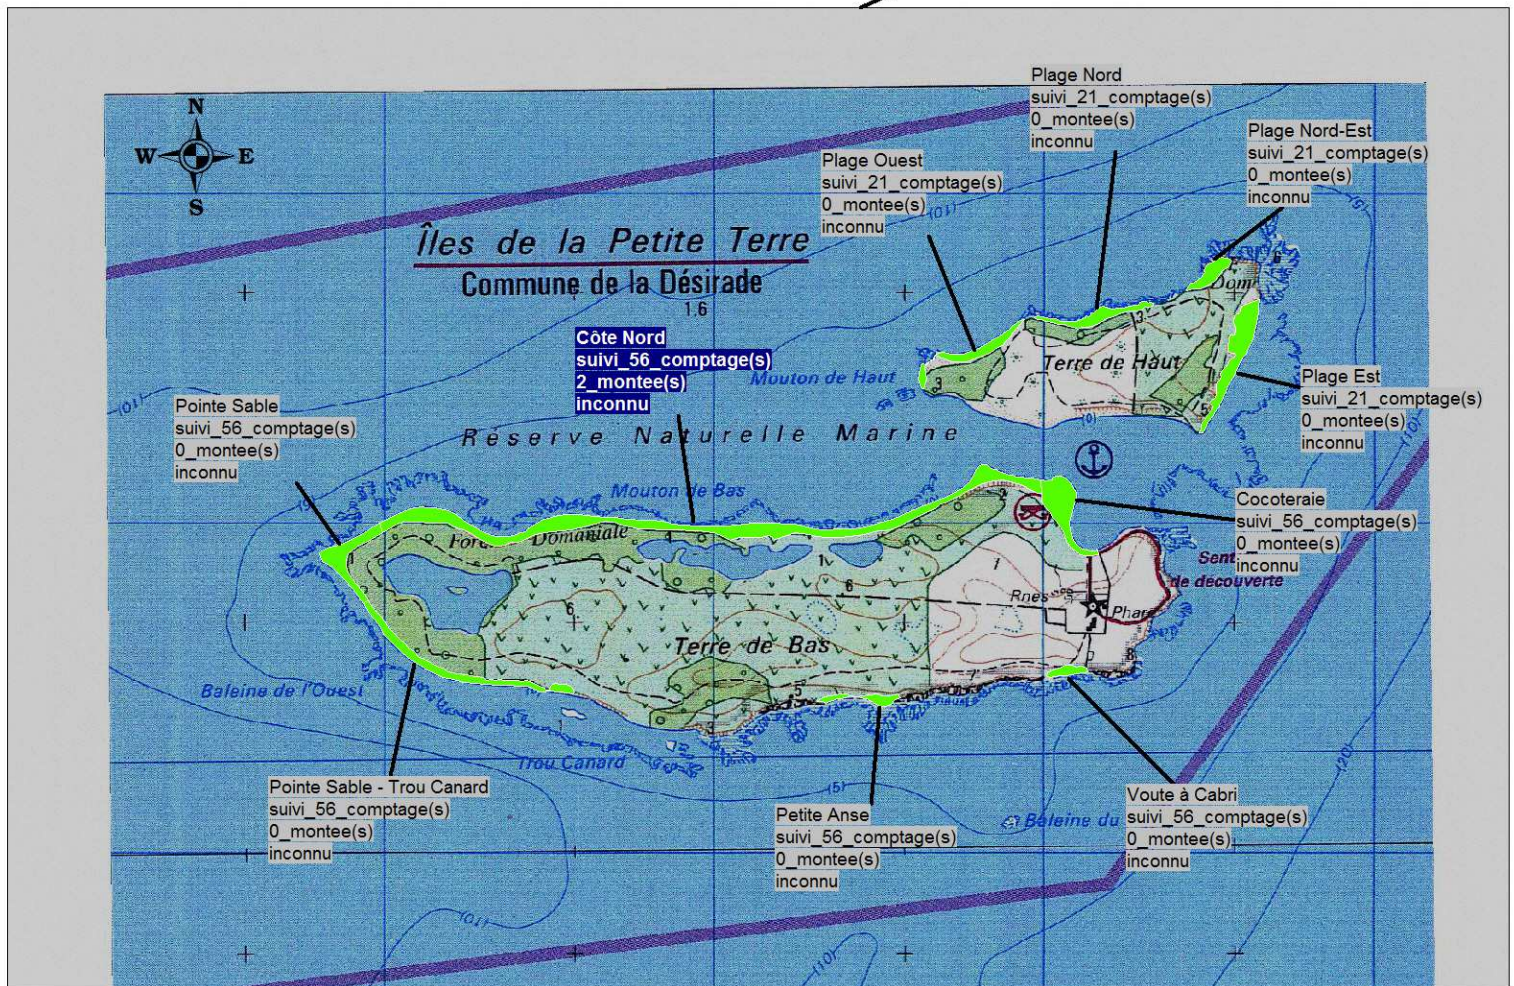

# Activités de ponte des tortues luth (*Dermochelys coriacea*) & notes habitat Secteur "Petite-Terre" 2010

## Légende :

### Note habitat des sites de ponte avérés

- 9 - 10 site très peu ou pas dégradé
- 6 - 8 site peu dégradé
- 3 - 5 site dégradé
- 0 - 2 site détruit ou très dégradé
- non diagnostiqué

### Étiquettes :

- nom du site
- nombre de passages (suivis ou données ponctuelles)
- nombre total de montées sur le site
- pourcentage de réussite de ponte par montée (n=nombre d'observation)
- nombre total montées>0
- nombre total montées=0