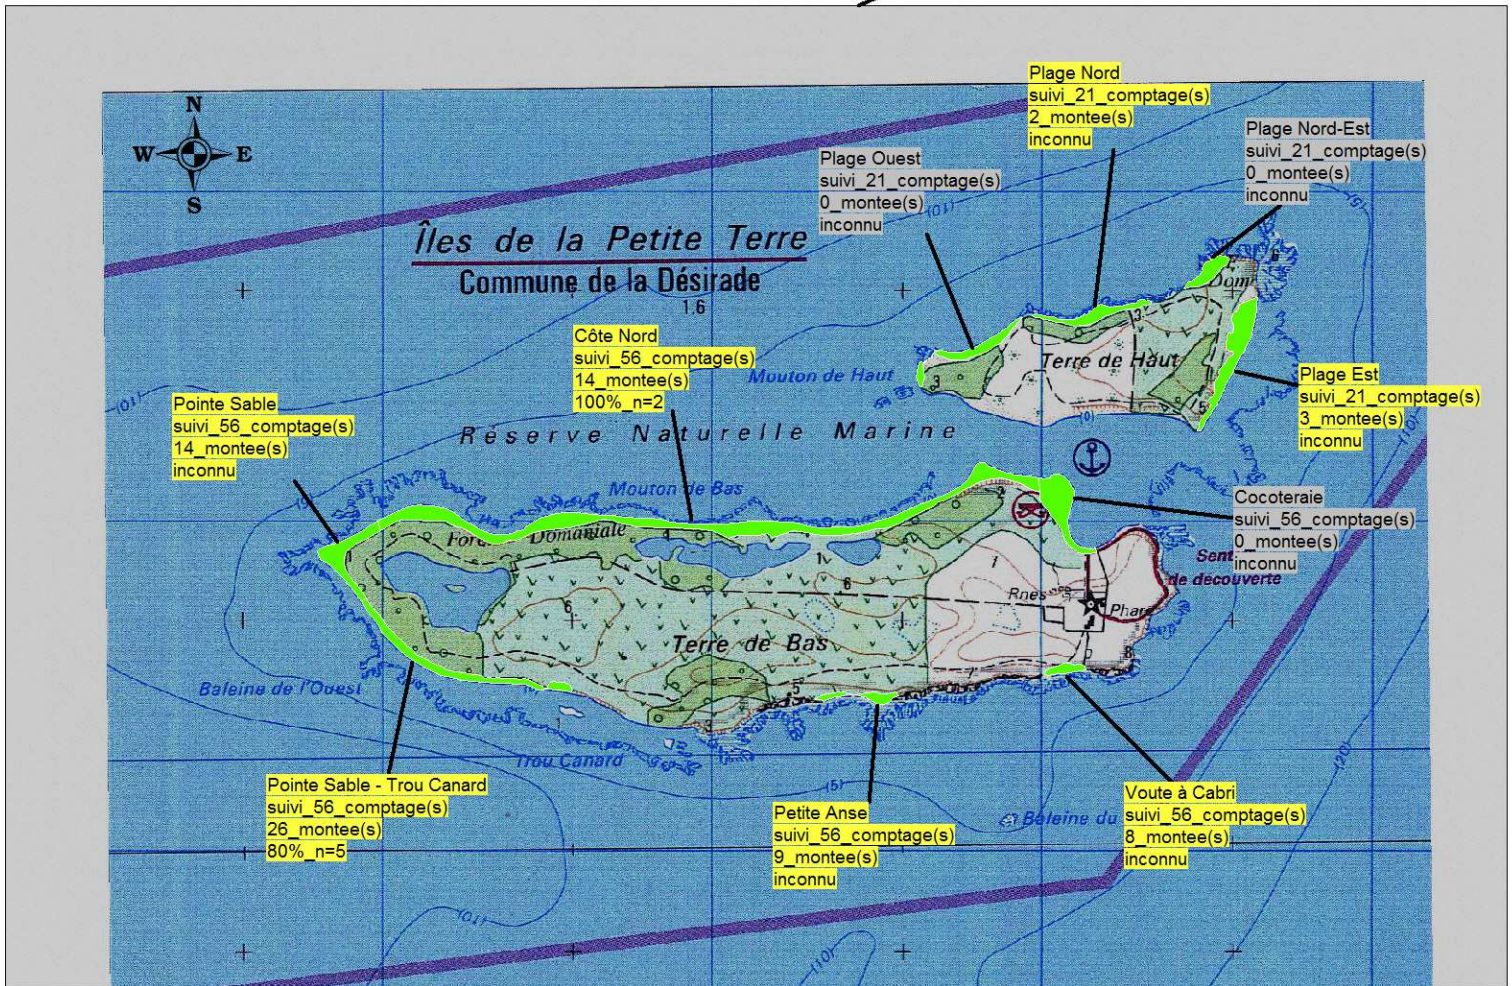

# Activités de ponte des tortues imbriquées (*Eretmochelys imbricata*) & notes habitat Secteur "Petite-Terre" 2010

## Légende :

### Note habitat des sites de ponte avérés

- 9 - 10 site très peu ou pas dégradé
- 6 - 8 site peu dégradé
- 3 - 5 site dégradé
- 0 - 2 site détruit ou très dégradé
- non diagnostiqué

### Etiquettes :

- nom du site
- nombre de passages (suivis ou données ponctuelles)
- nombre total de montées sur le site
- pourcentage de réussite de ponte par montée (n=nombre d'observation)

nombre total montées > 0