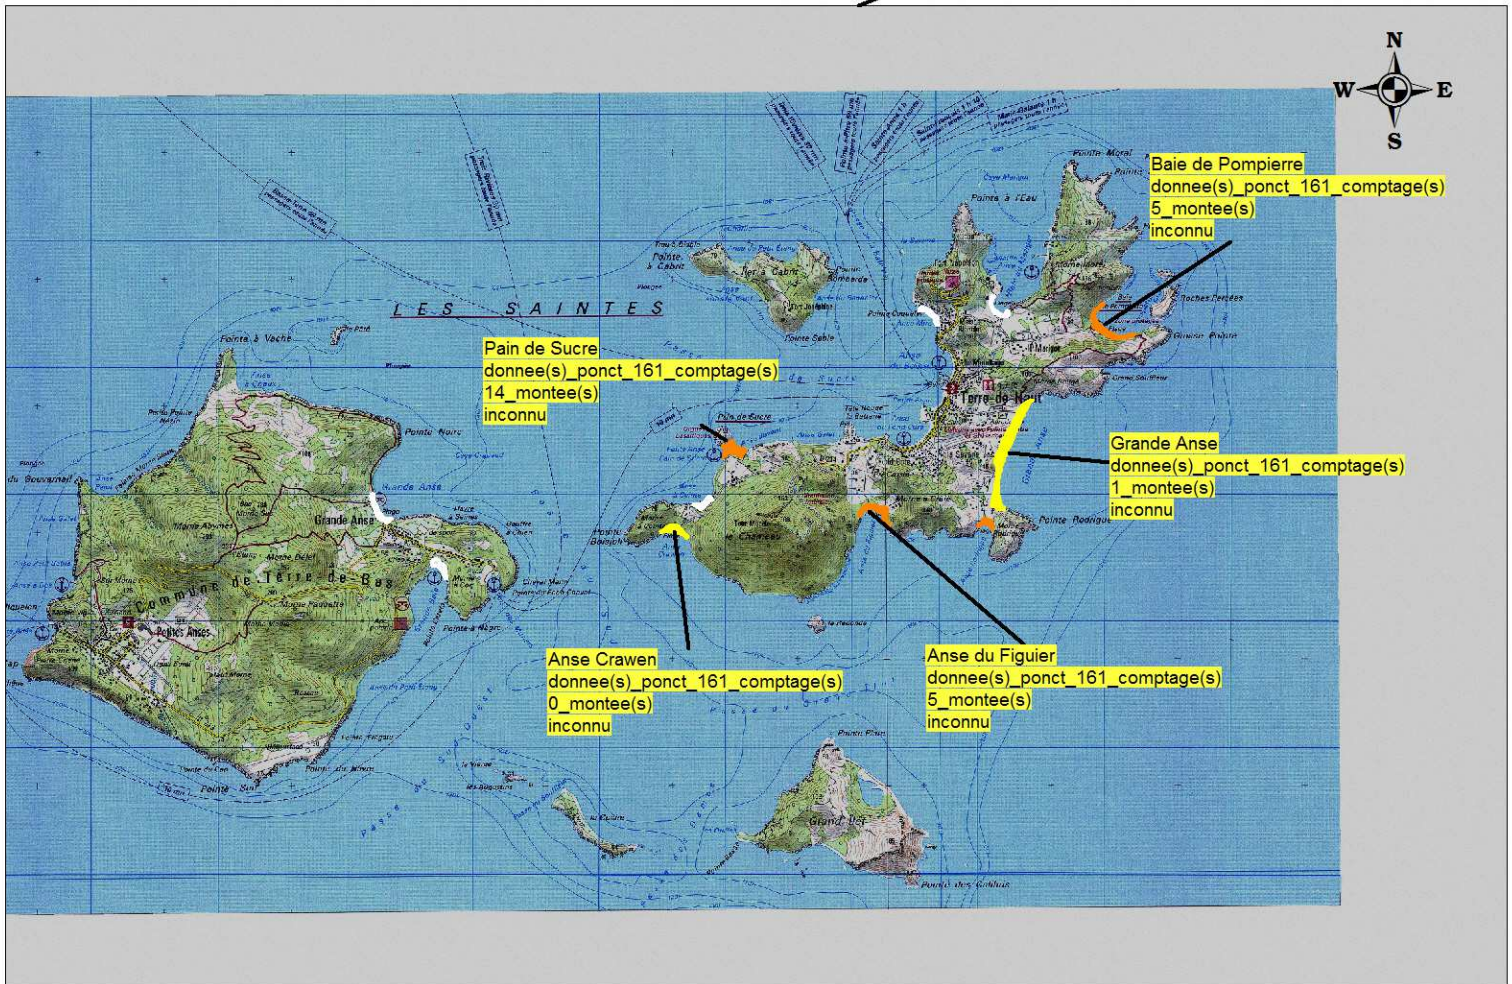

# Activités de ponte des tortues imbriquées (*Eretmochelys imbricata*) & notes habitat Secteur "Les Saintes" 2010

### Note habitat des sites de ponte avérés

- 9 - 10 site très peu ou pas dégradé
- 6 - 8 site peu dégradé
- 3 - 5 site dégradé
- 0 - 2 site détruit ou très dégradé
- non diagnostiqué

### Étiquettes :

- nom du site
- nombre de passages (suivis ou données ponctuelles)
- nombre total de montées sur le site
- pourcentage de réussite de ponte par montée (n=nombre d'observation)

nombre total montées>0

nombre total montées=0