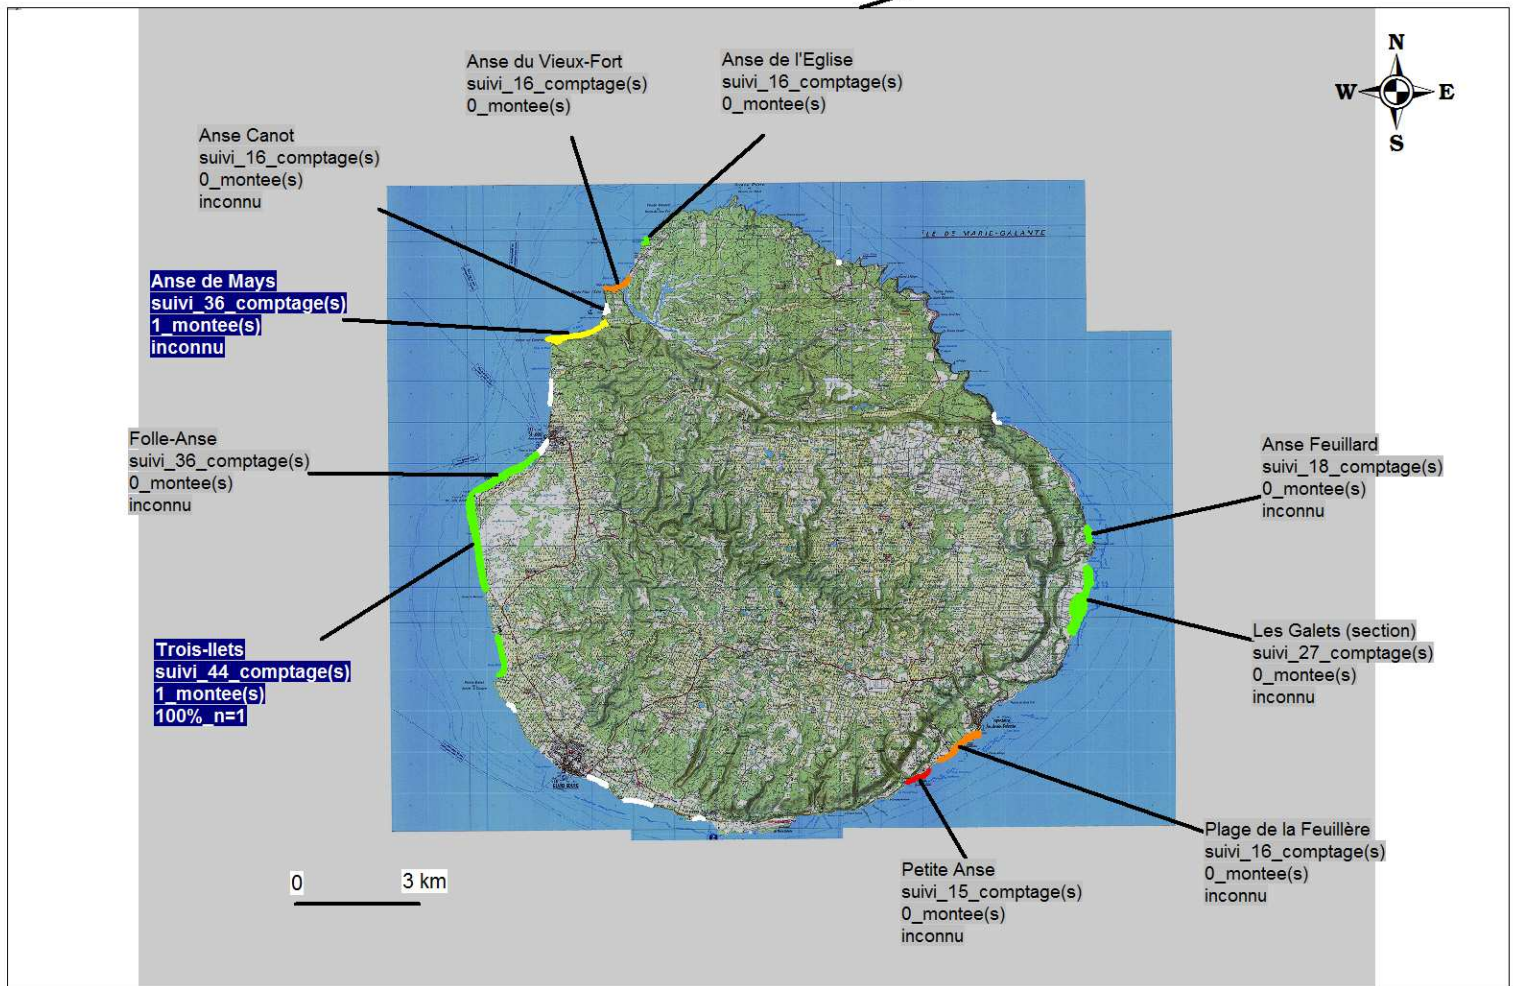

Activités de ponte des tortues luth (*Dermochelys coriacea*) & notes habitat Secteur "Marie-Galante" 2010

Légende :

Note habitat des sites de ponte avérés

- 9 - 10 site très peu ou pas dégradé
- 6 - 8 site peu dégradé
- 3 - 5 site dégradé
- 0 - 2 site détruit ou très dégradé
- non diagnostiqué

Etiquettes :

- nom du site
- nombre de passages (suivis ou données ponctuelles)
- nombre total de montées sur le site
- pourcentage de réussite de ponte par montée (n=nombre d'observation)

■ nombre total montées>0

■ nombre total montées=0