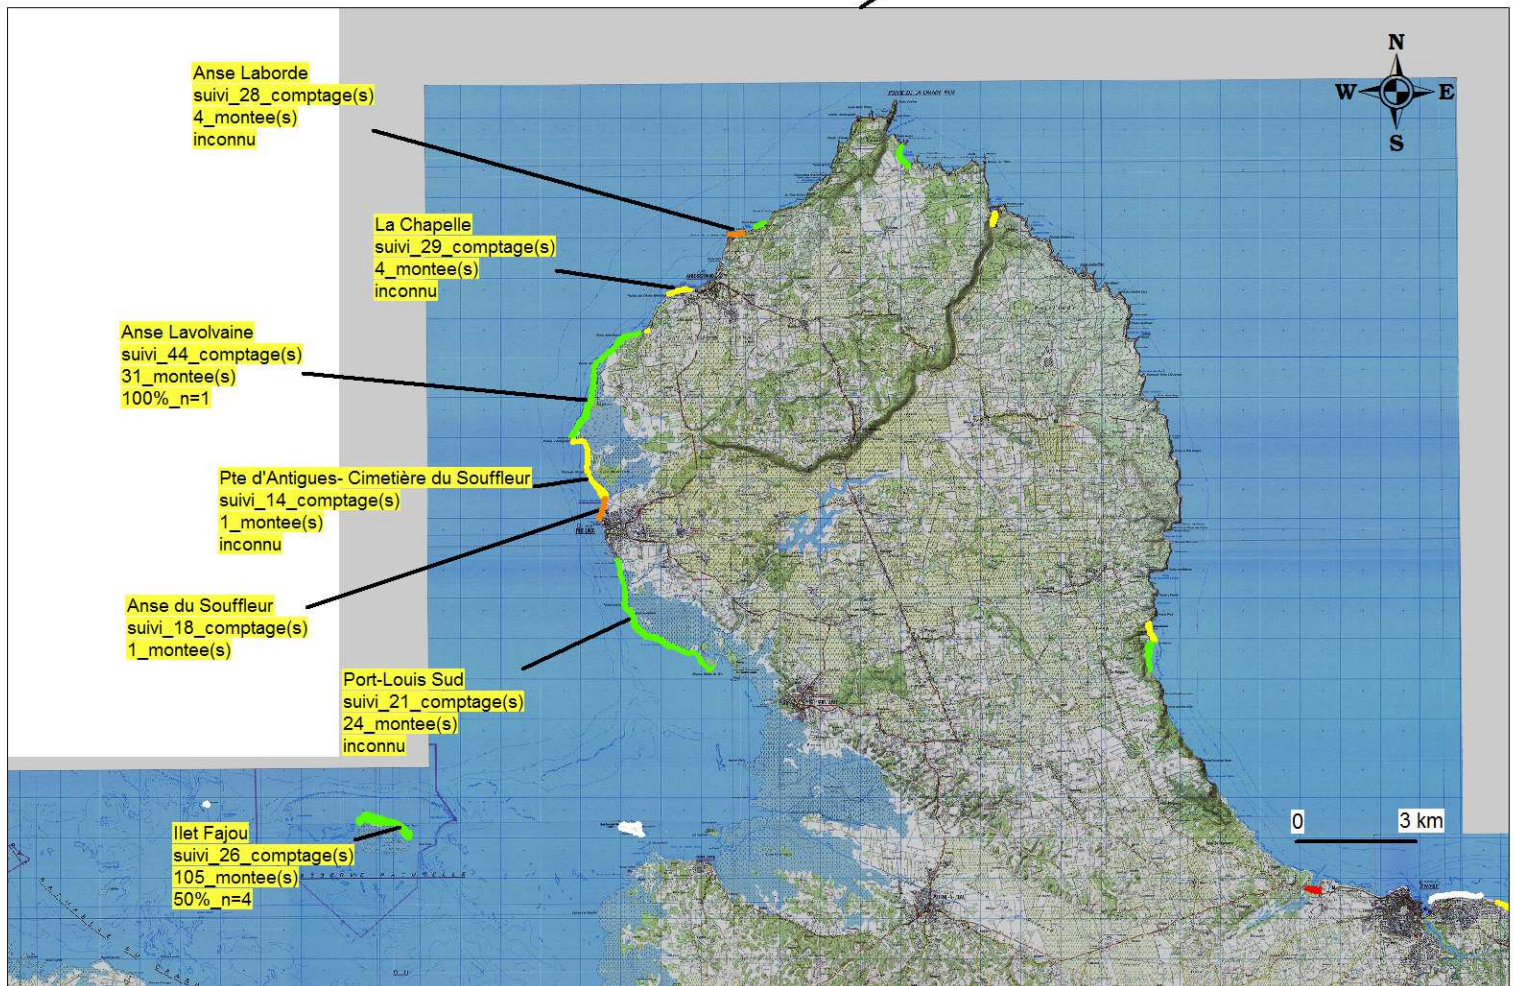

Activités de ponte des tortues imbriquées (*Eretmochelys imbricata*) & notes habitat Secteur "Nord Grande-Terre" 2010

Légende :

Note habitat des sites de ponte avérés

- 9 - 10 site très peu ou pas dégradé
- 6 - 8 site peu dégradé
- 3 - 5 site dégradé
- 0 - 2 site détruit ou très dégradé
- non diagnostiqué

Étiquettes :

- nom du site
 - nombre de passages (suivis ou données ponctuelles)
 - nombre total de montées sur le site
 - pourcentage de réussite de ponte par montée (n=nombre d'observation)
- nombre total montées>0 nombre total montées=0