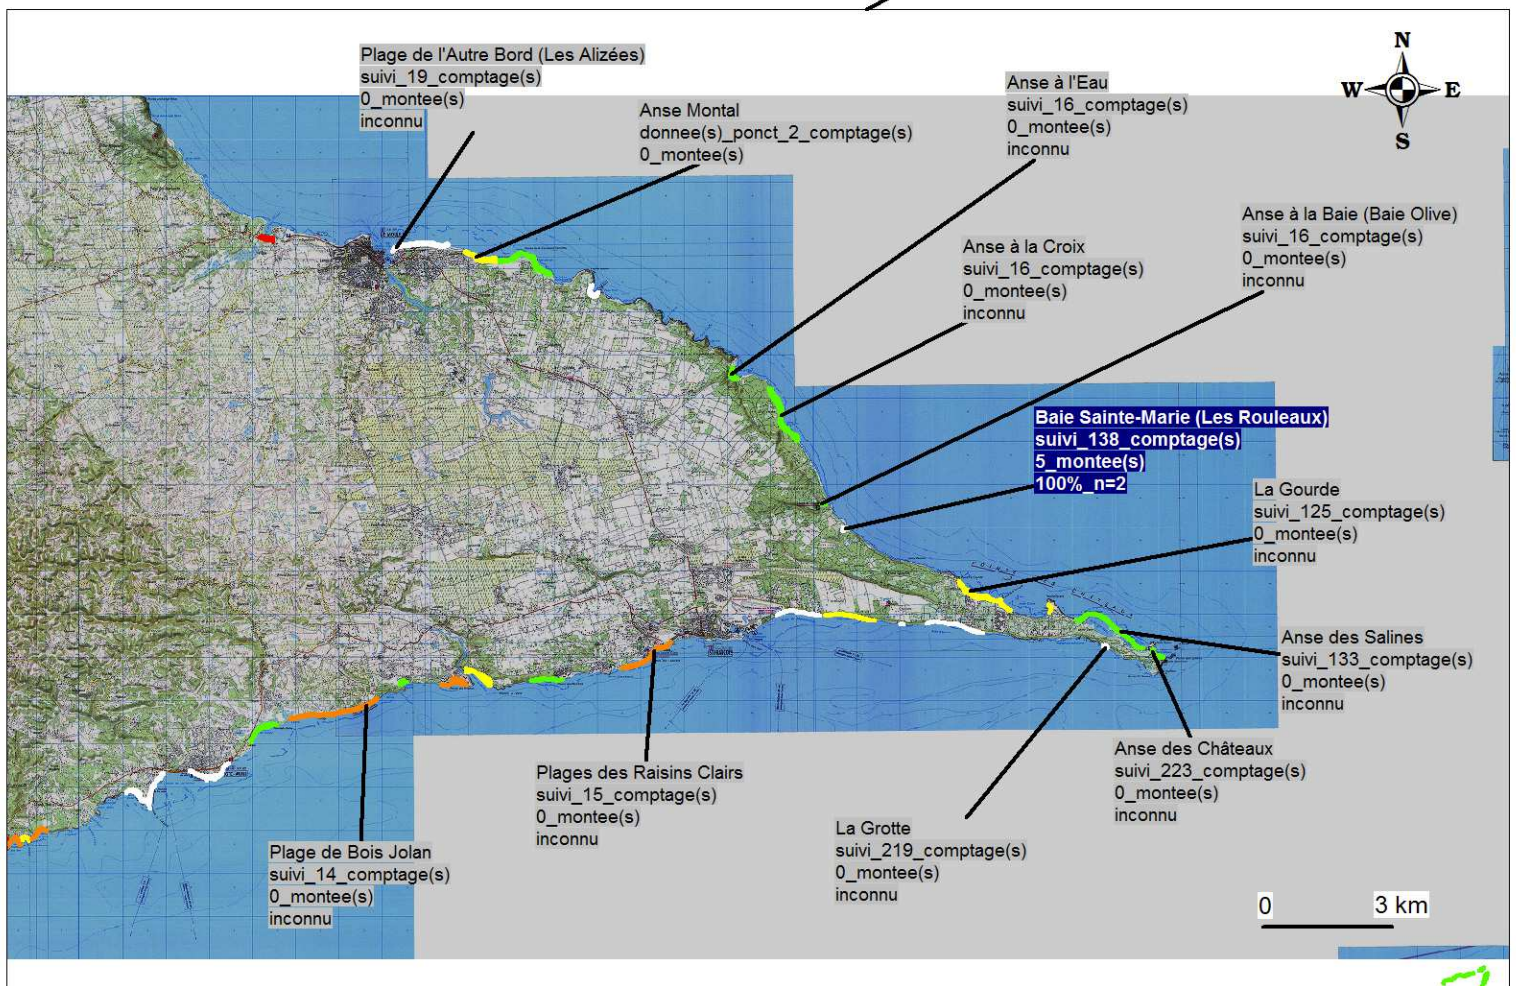

Activités de ponte des tortues luth (*Dermochelys coriacea*) & notes habitat Secteur "Sud Est Grande-Terre" 2010

Légende :

Note habitat des sites de ponte avérés

- 9 - 10 site très peu ou pas dégradé
- 6 - 8 site peu dégradé
- 3 - 5 site dégradé
- 0 - 2 site détruit ou très dégradé
- non diagnostiqué

Étiquettes :

- nom du site
- nombre de passages (suivis ou données ponctuelles)
- nombre total de montées sur le site
- pourcentage de réussite de ponte par montée (n=nombre d'observation)

■ nombre total montées > 0

■ nombre total montées = 0