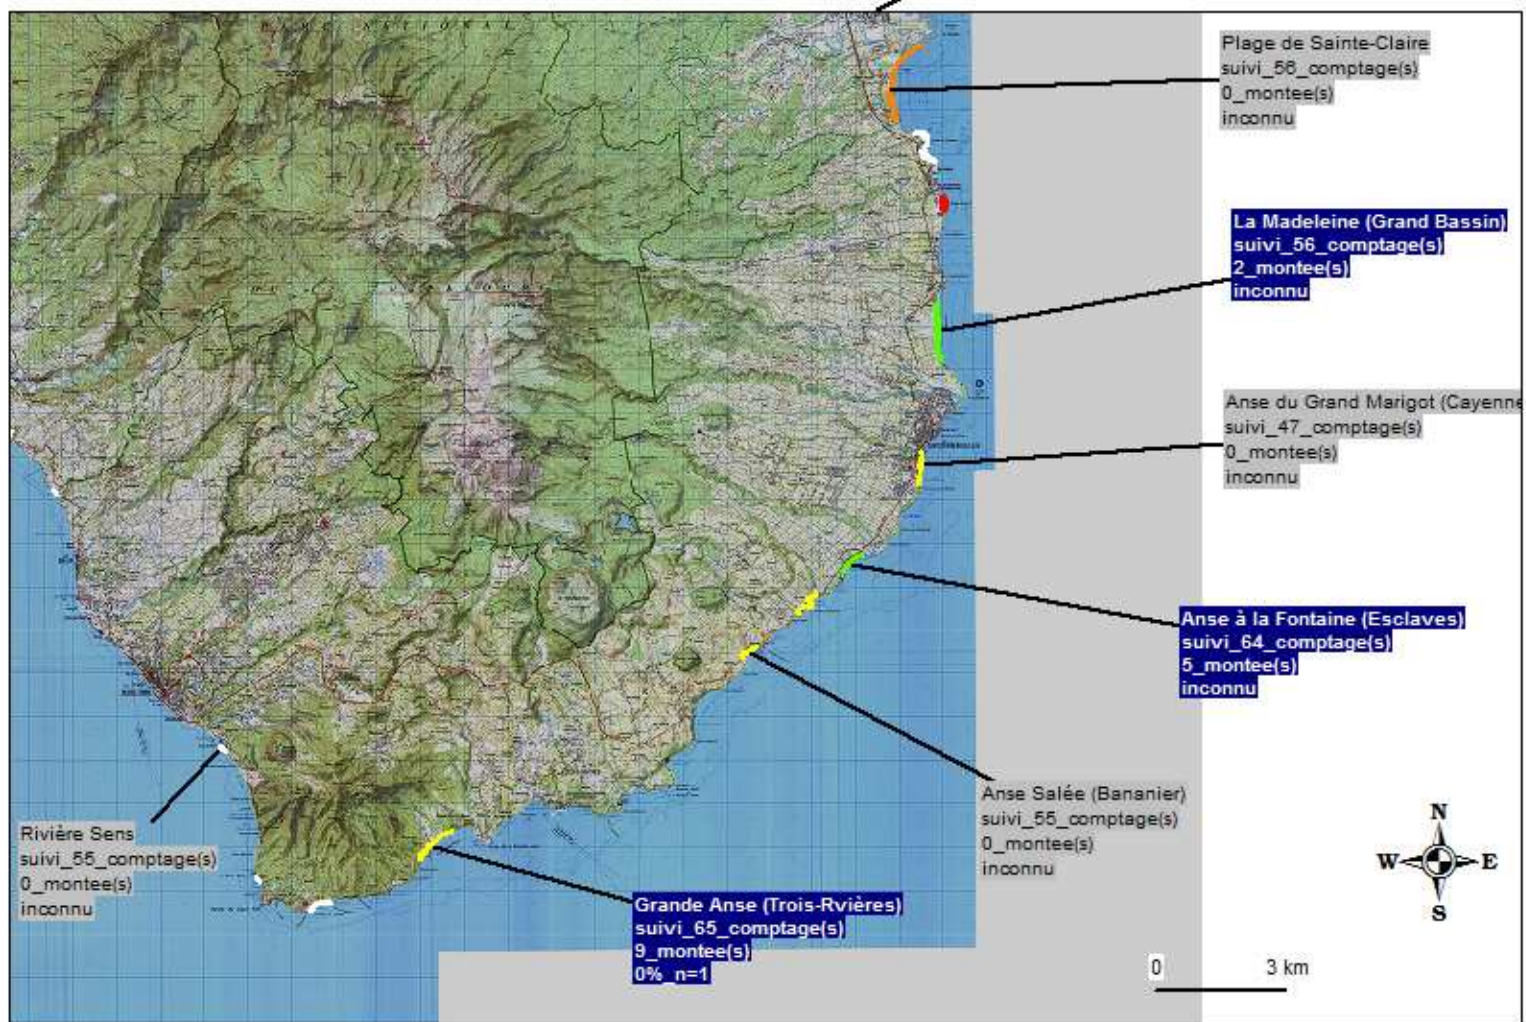

Activités de ponte des tortues luth (*Dermochelys coriacea*) & notes habitat

Secteur "Sud Basse-Terre Côte-au-Vent" 2010

Légende :

<p>Note habitat des sites de ponte avérés</p> <ul style="list-style-type: none"> ■ 9 - 10 site très peu ou pas dégradé ■ 6 - 8 site peu dégradé ■ 3 - 5 site dégradé ■ 0 - 2 site détruit ou très dégradé ■ non diagnostiqué 	<p>Etiquettes :</p> <ul style="list-style-type: none"> -nom du site -nombre de passages (suivis ou données ponctuelles) -nombre total de montées sur le site -pourcentage de réussite de ponte par montée (n=nombre d'observation) <p> nombre total montées>0 nombre total montées=0</p>
--	--