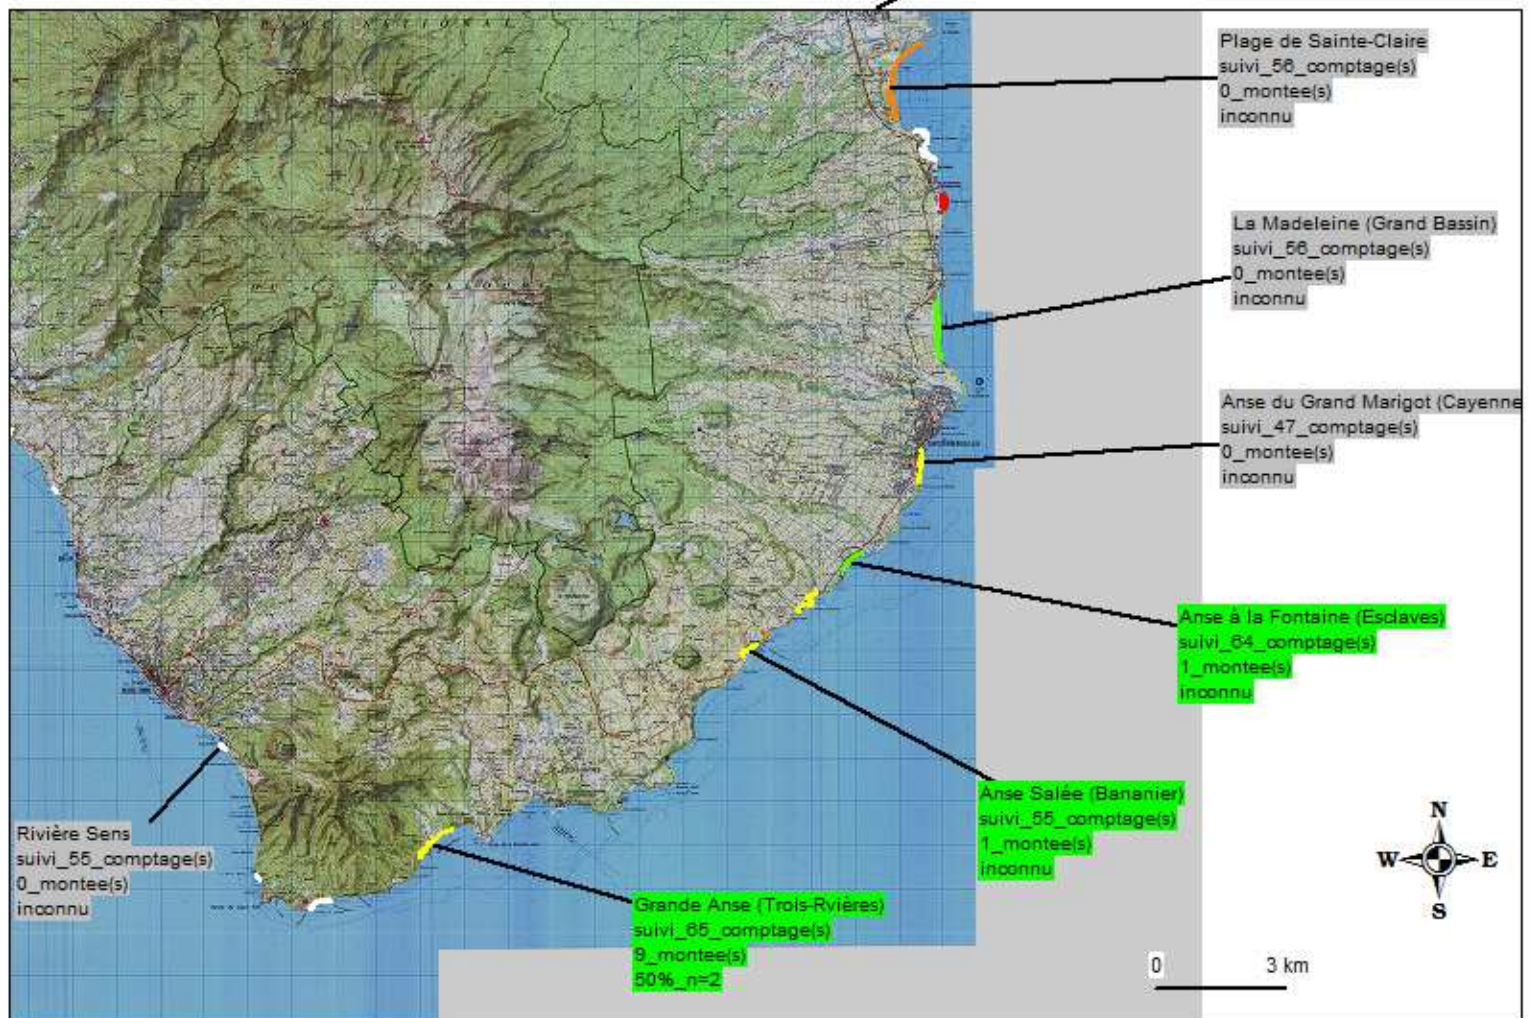

# Activités de ponte des tortues vertes (*Chelonia mydas*) & notes habitat

## Secteur "Sud Basse-Terre/Côte-au-Vent" 2010

#### Note habitat des sites de ponte avérés

- 9 - 10 site très peu ou pas dégradé
- 6 - 8 site peu dégradé
- 3 - 5 site dégradé
- 0 - 2 site détruit ou très dégradé
- non diagnostiqué

#### Etiquettes :

- nom du site
  - nombre de passages (suivis ou données ponctuelles)
  - nombre total de montées sur le site
  - pourcentage de réussite de ponte par montée (n=nombre d'observation)
- nombre total montées > 0      ■ nombre total montées = 0