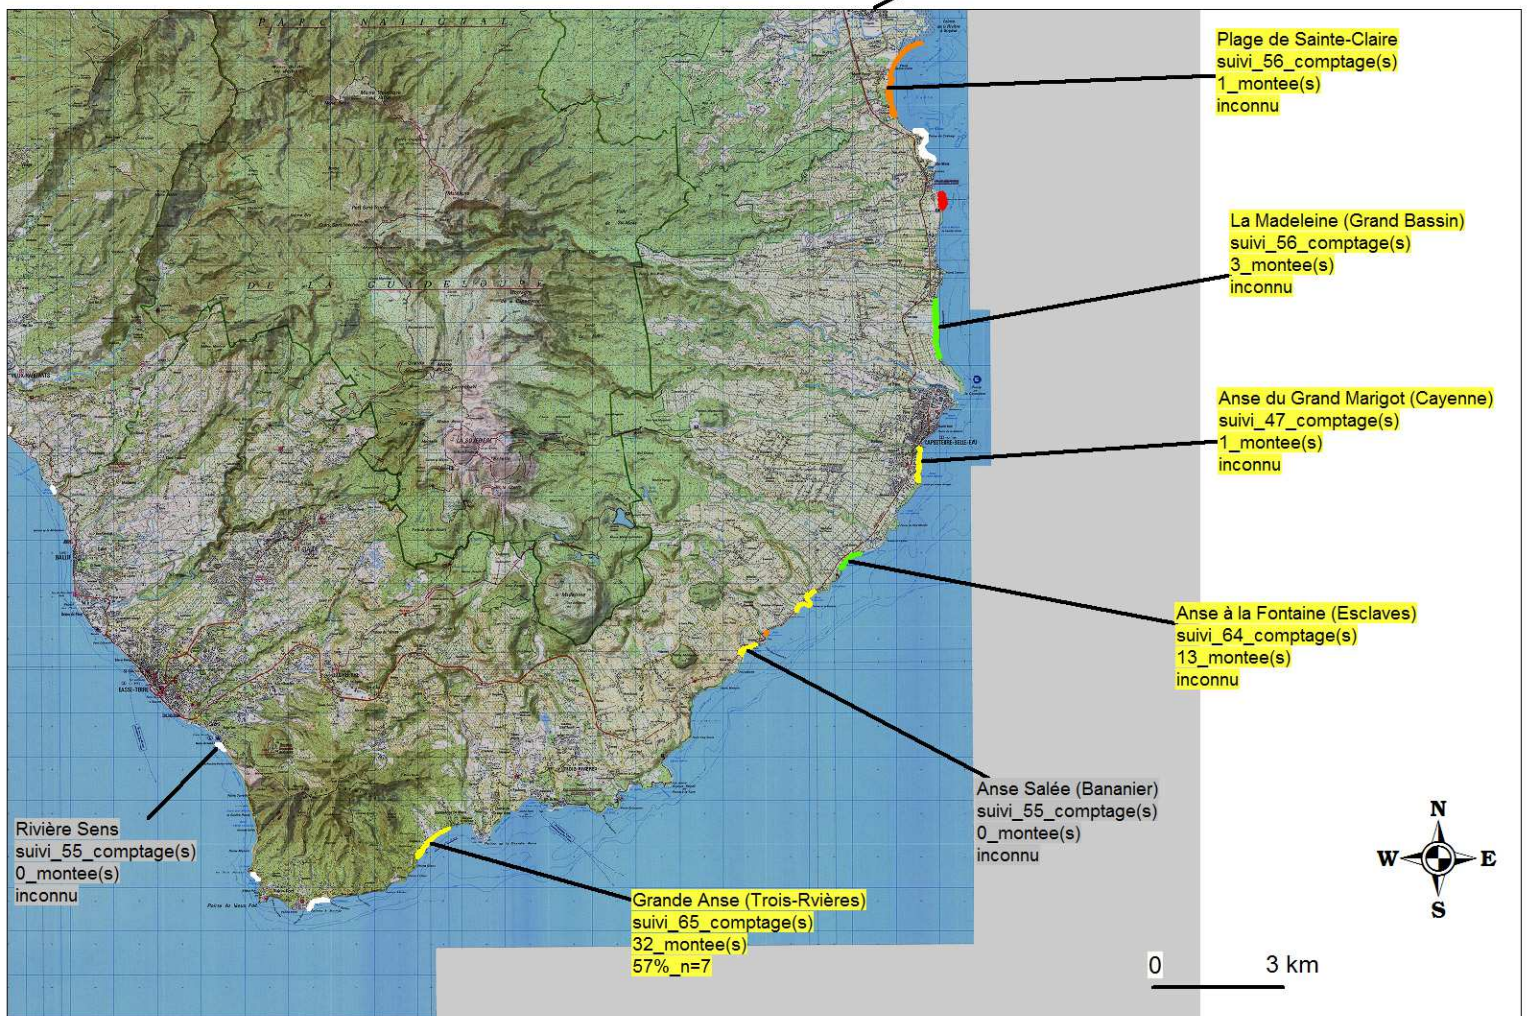

Activités de ponte des tortues imbriquées (*Eretmochelys imbricata*) & notes habitat Secteur "Sud Basse-Terre/Côte-au-Vent" 2010

Légende :

Note habitat des sites de ponte avérés

- 9 - 10 site très peu ou pas dégradé
- 6 - 8 site peu dégradé
- 3 - 5 site dégradé
- 0 - 2 site détruit ou très dégradé
- non diagnostiqué

Étiquettes :

- nom du site
- nombre de passages (suivis ou données ponctuelles)
- nombre total de montées sur le site
- pourcentage de réussite de ponte par montée (n=nombre d'observation)

nombre total montées>0

nombre total montées=0