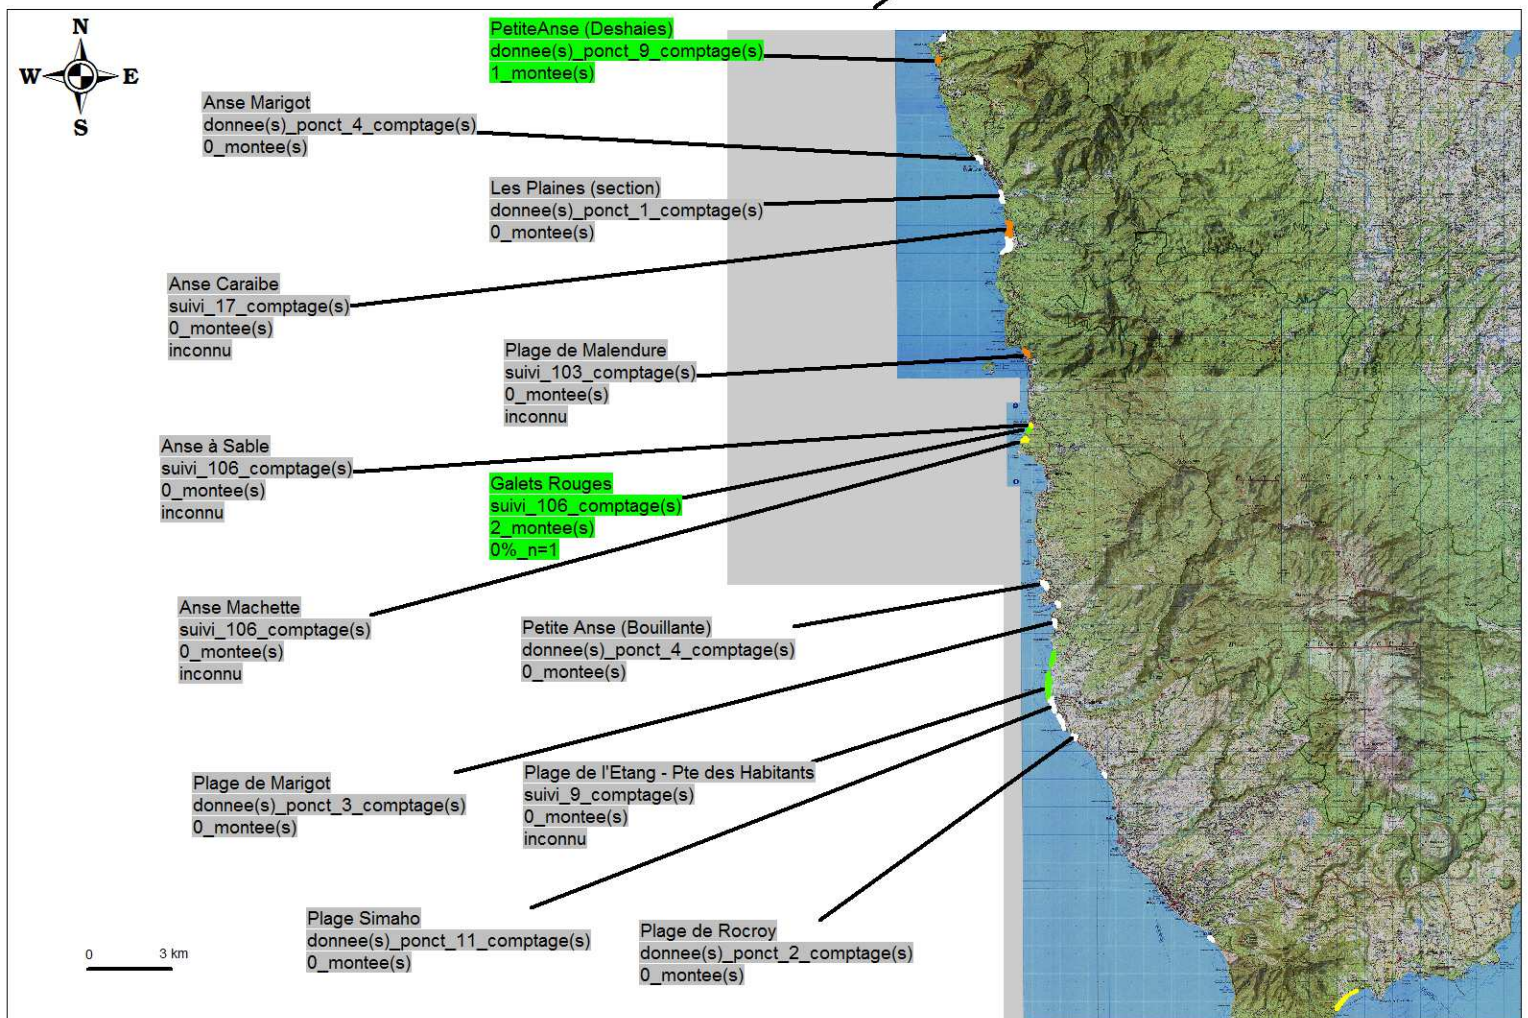

Activités de ponte des tortues vertes (*Chelonia mydas*) & notes habitat Secteur "Côte-Sous-le-Vent" 2010

Légende :

Note habitat des sites de ponte avérés

- 9 - 10 site très peu ou pas dégradé
- 6 - 8 site peu dégradé
- 3 - 5 site dégradé
- 0 - 2 site détruit ou très dégradé
- non diagnostiqué

Étiquettes :

- nom du site
 - nombre de passages (suivis ou données ponctuelles)
 - nombre total de montées sur le site
 - pourcentage de réussite de ponte par montée (n=nombre d'observation)
- nombre total montées>0 nombre total montées=0