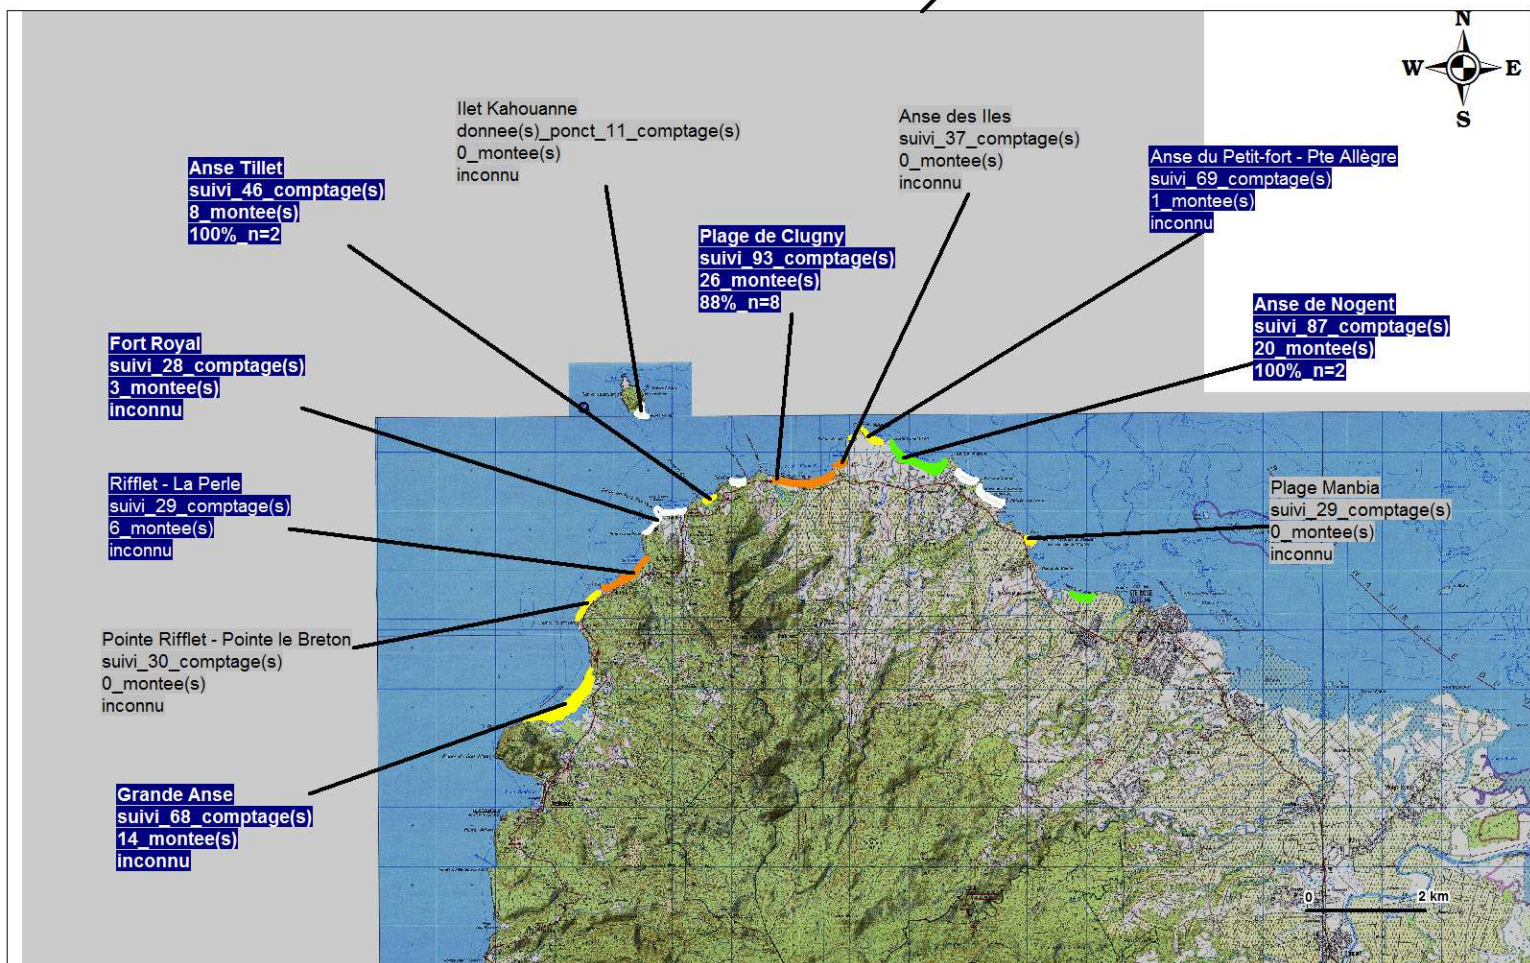

Activités de ponte des tortues luth (*Dermochelys coriacea*) & notes habitat Secteur "Nord Basse-Terre" 2010

Légende :

Note habitat des sites de ponte avérés

- 9 - 10 site très peu ou pas dégradé
- 6 - 8 site peu dégradé
- 3 - 5 site dégradé
- 0 - 2 site détruit ou très dégradé
- non diagnostiqué

Étiquettes :

- nom du site
- nombre de passages (suivis ou données ponctuelles)
- nombre total de montées sur le site
- pourcentage de réussite de ponte par montée (n=nombre d'observation)

■ nombre total montées > 0

■ nombre total montées = 0