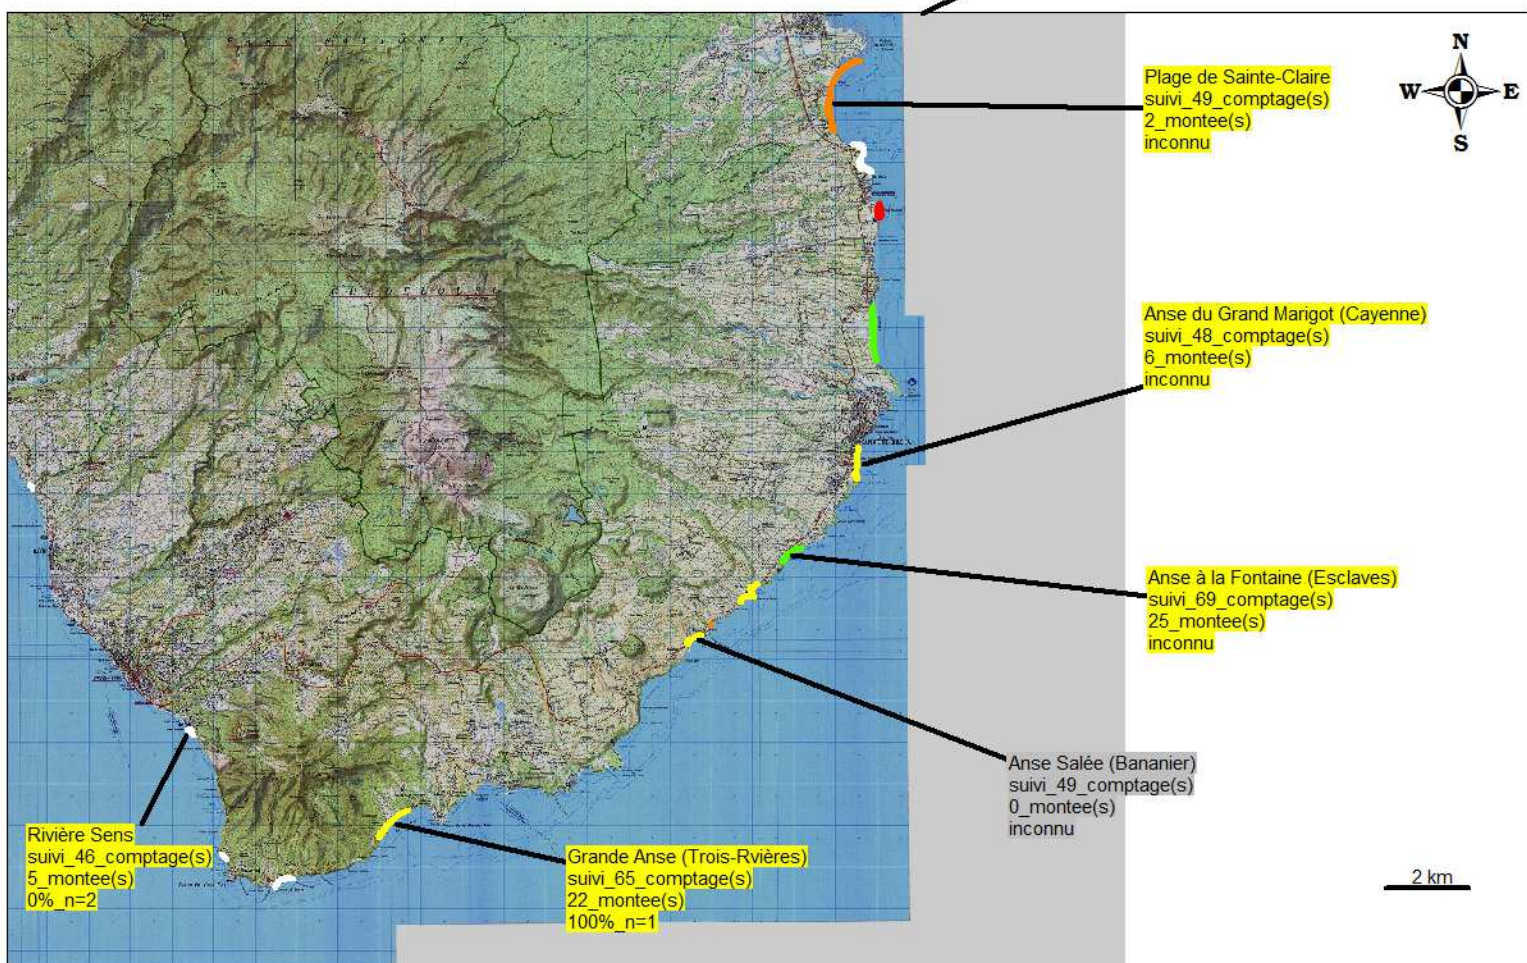

Activités de ponte des tortues imbriquées (*Eretmochelys imbricata*) & notes habitat Secteur "Sud Basse-Terre/Côte-au-Vent" 2009

Légende :

Note habitat des sites de ponte avérés

- 9 - 10 site très peu ou pas dégradé
- 6 - 8 site peu dégradé
- 3 - 5 site dégradé
- 0 - 2 site très dégradé ou détruit
- non diagnostiqué

Etiquettes :

- nom du site
- nombre de passages (suivis ou données ponctuelles)
- nombre total de montées sur le site
- pourcentage de réussite de ponte par montée (n=nombre d'observation)

nombre total montées>0

nombre total montées=0