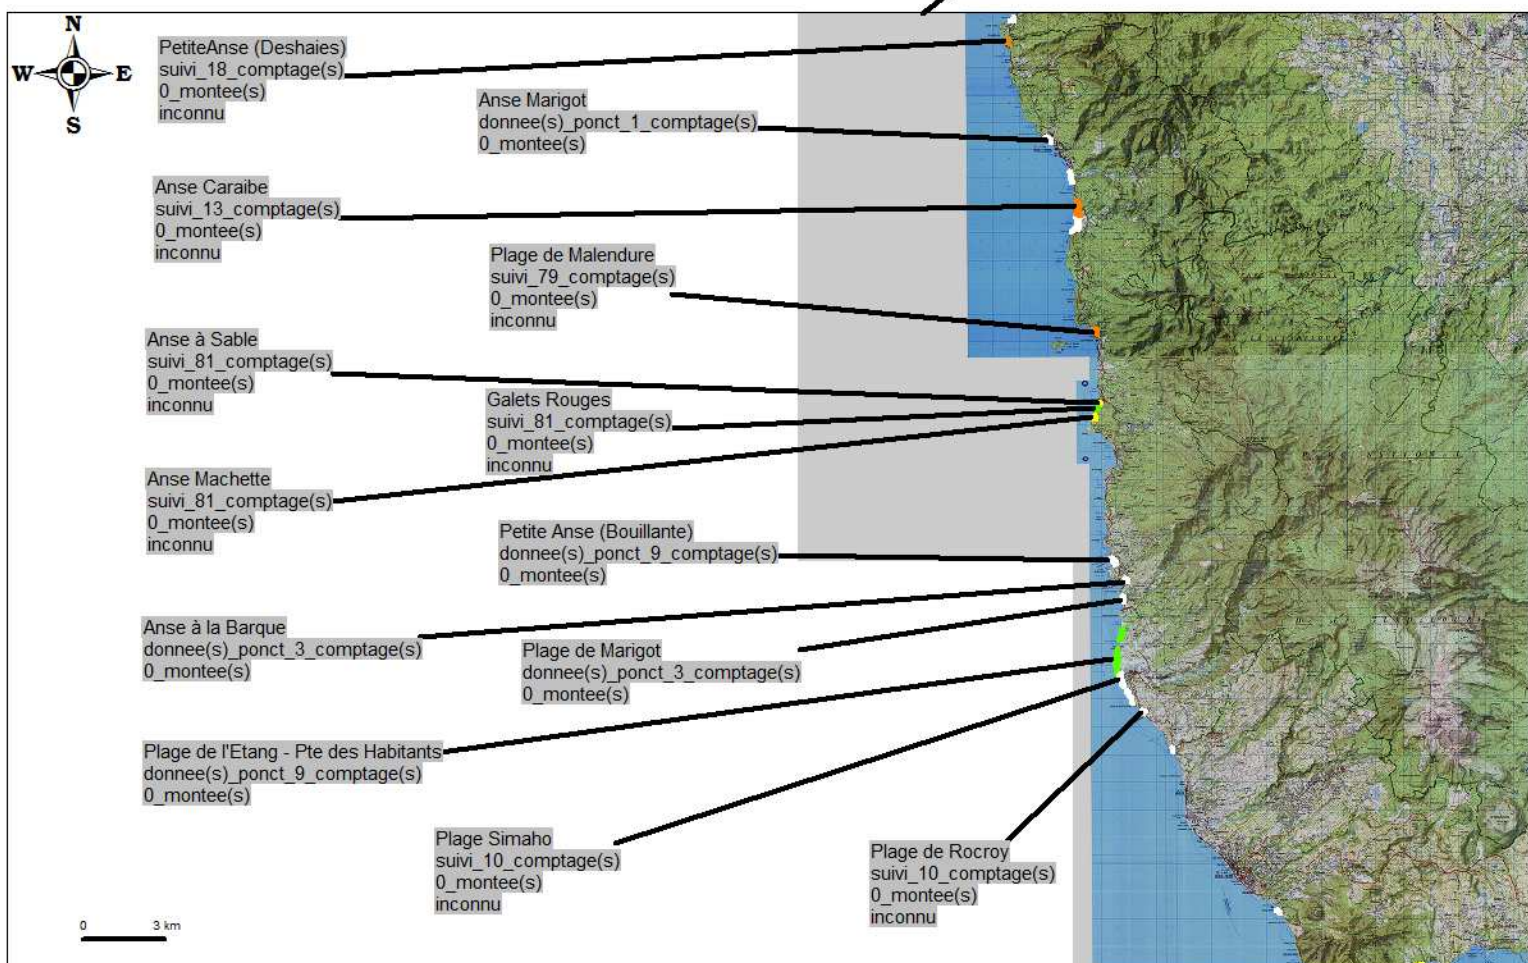

# Activités de ponte des tortues vertes (*Chelonia mydas*) & notes habitat Secteur "Côte-sous-le-Vent" 2009

## Légende :

### Note habitat des sites de ponte avérés

- 9 - 10 site très peu ou pas dégradé
- 6 - 8 site peu dégradé
- 3 - 5 site dégradé
- 0 - 2 site très dégradé ou détruit
- non diagnostiqué

### Étiquettes :

- nom du site
- nombre de passages (suivis ou données ponctuelles)
- nombre total de montées sur le site
- pourcentage de réussite de ponte par montée (n=nombre d'observation)
- nombre total montées>0
- nombre total montées=0