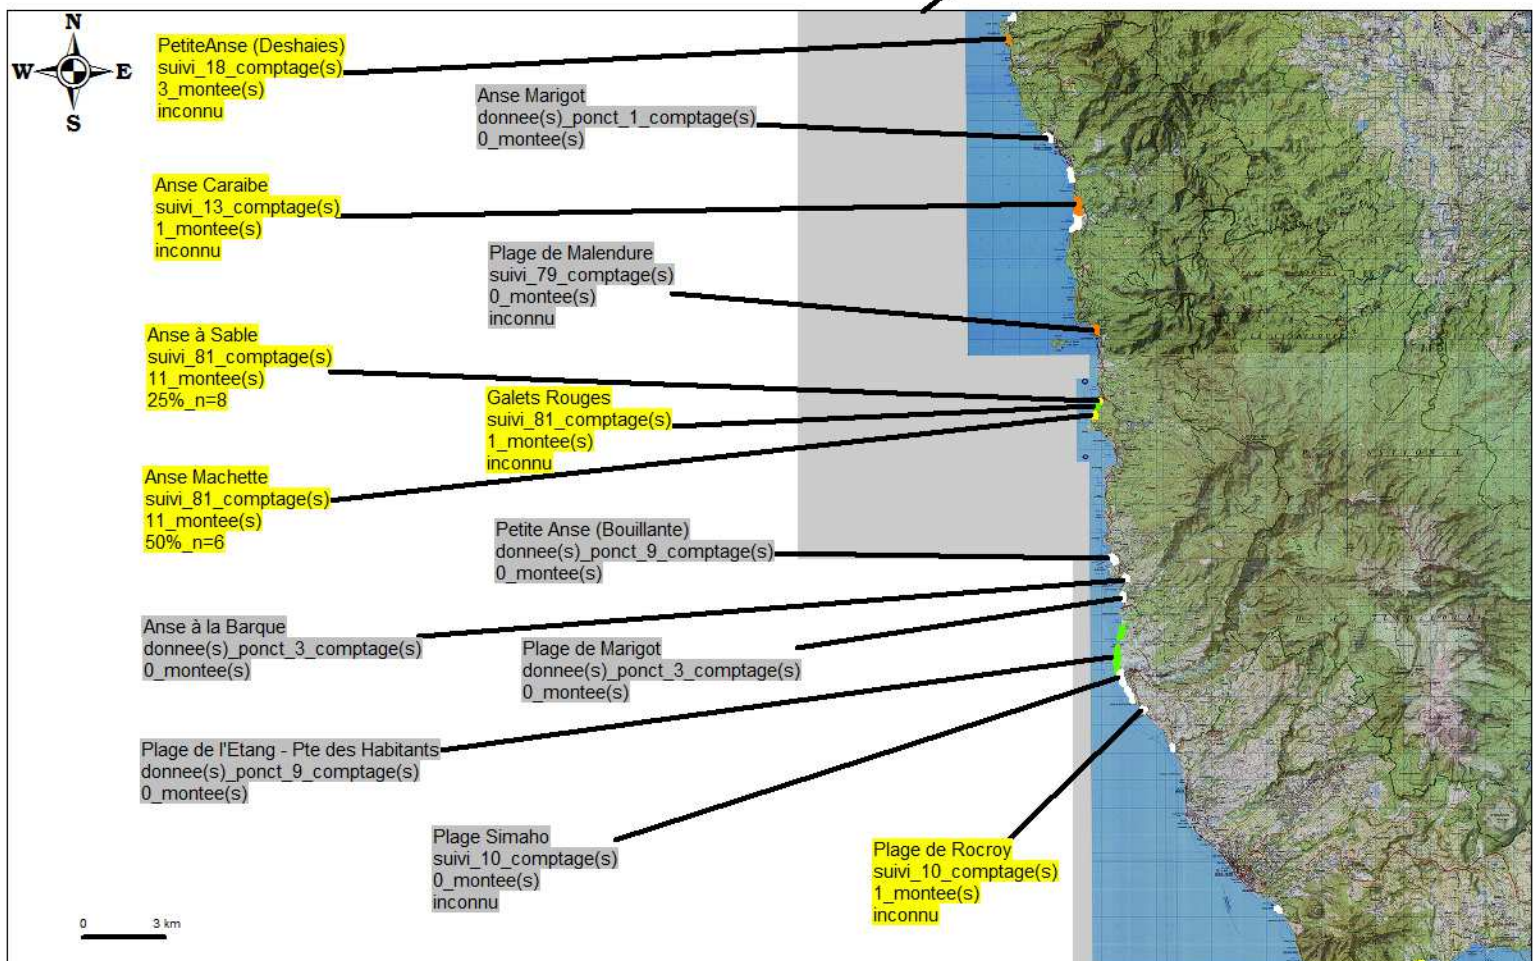

# Activités de ponte des tortues imbriquées (*Eretmochelys imbricata*) & notes habitat Secteur "Côte-sous-le-Vent" 2009

## Légende :

### Note habitat des sites de ponte avérés

- 9 - 10 site très peu ou pas dégradé
- 6 - 8 site peu dégradé
- 3 - 5 site dégradé
- 0 - 2 site très dégradé ou détruit
- non diagnostiqué

### Etiquettes :

- nom du site
- nombre de passages (suivis ou données ponctuelles)
- nombre total de montées sur le site
- pourcentage de réussite de ponte par montée (n=nombre d'observation)
- nombre total montées>0
- nombre total montées=0