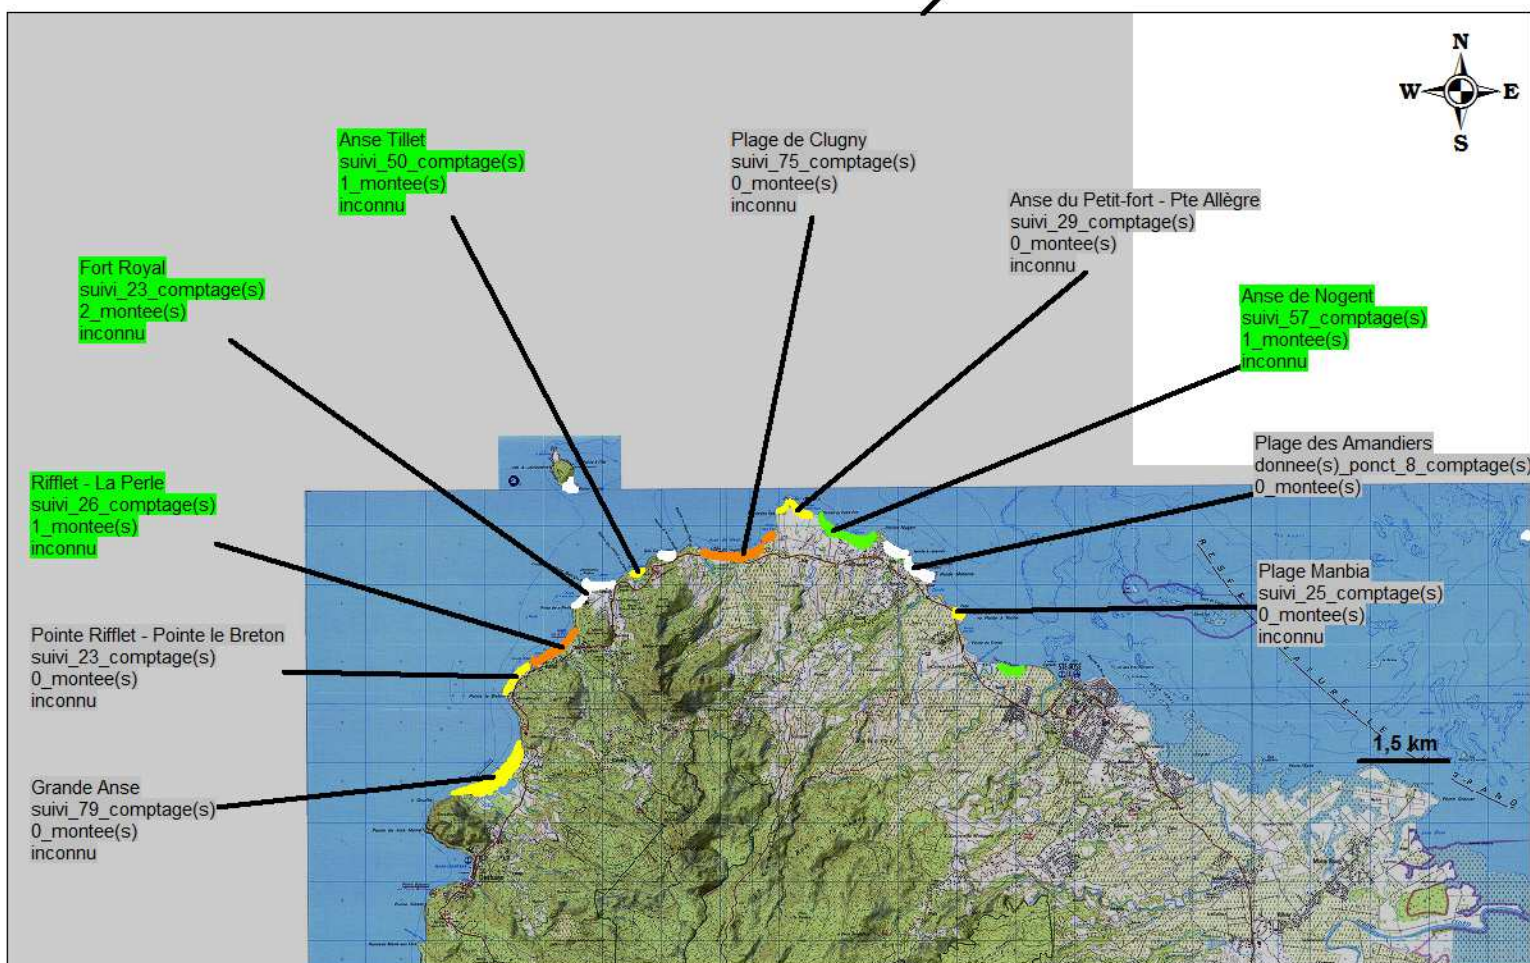

# Activités de ponte des tortues vertes (*Chelonia mydas*) & notes habitat Secteur "Nord Basse-Terre" 2009

## Légende :

### Note habitat des sites de ponte avérés

- 9 - 10 site très peu ou pas dégradé
- 6 - 8 site peu dégradé
- 3 - 5 site dégradé
- 0 - 2 site très dégradé ou détruit
- non diagnostiqué

### Étiquettes :

- nom du site
  - nombre de passages (suivis ou données ponctuelles)
  - nombre total de montées sur le site
  - pourcentage de réussite de ponte par montée (n=nombre d'observation)
- nombre total montées > 0      ■ nombre total montées = 0