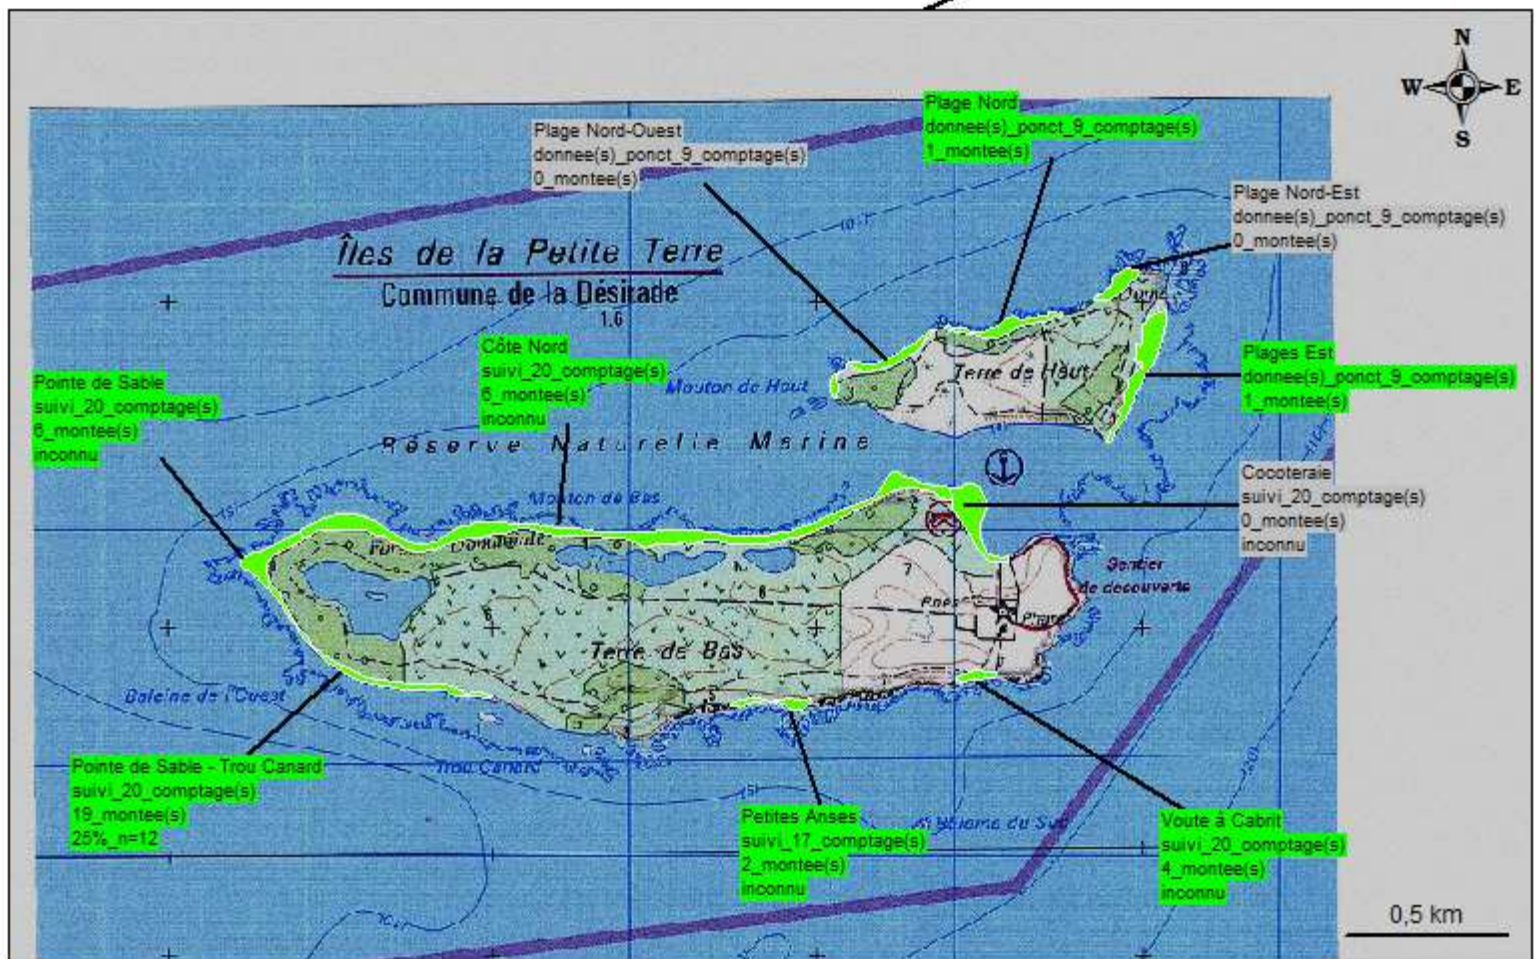

# Activités de ponte des tortues vertes (*Chelonia mydas*) & notes habitat Secteur "Petite-Terre" 2009

## Légende :

### Note habitat des sites de ponte avérés

- 9 - 10 site très peu ou pas dégradé
- 6 - 8 site peu dégradé
- 3 - 5 site dégradé
- 0 - 2 site très dégradé ou détruit
- non diagnostiqué

### Étiquettes :

- nom du site
- nombre de passages (suivis ou données ponctuelles)
- nombre total de montées sur le site
- pourcentage de réussite de ponte par montée (n=nombre d'observation)
- nombre total montées>0
- nombre total montées=0