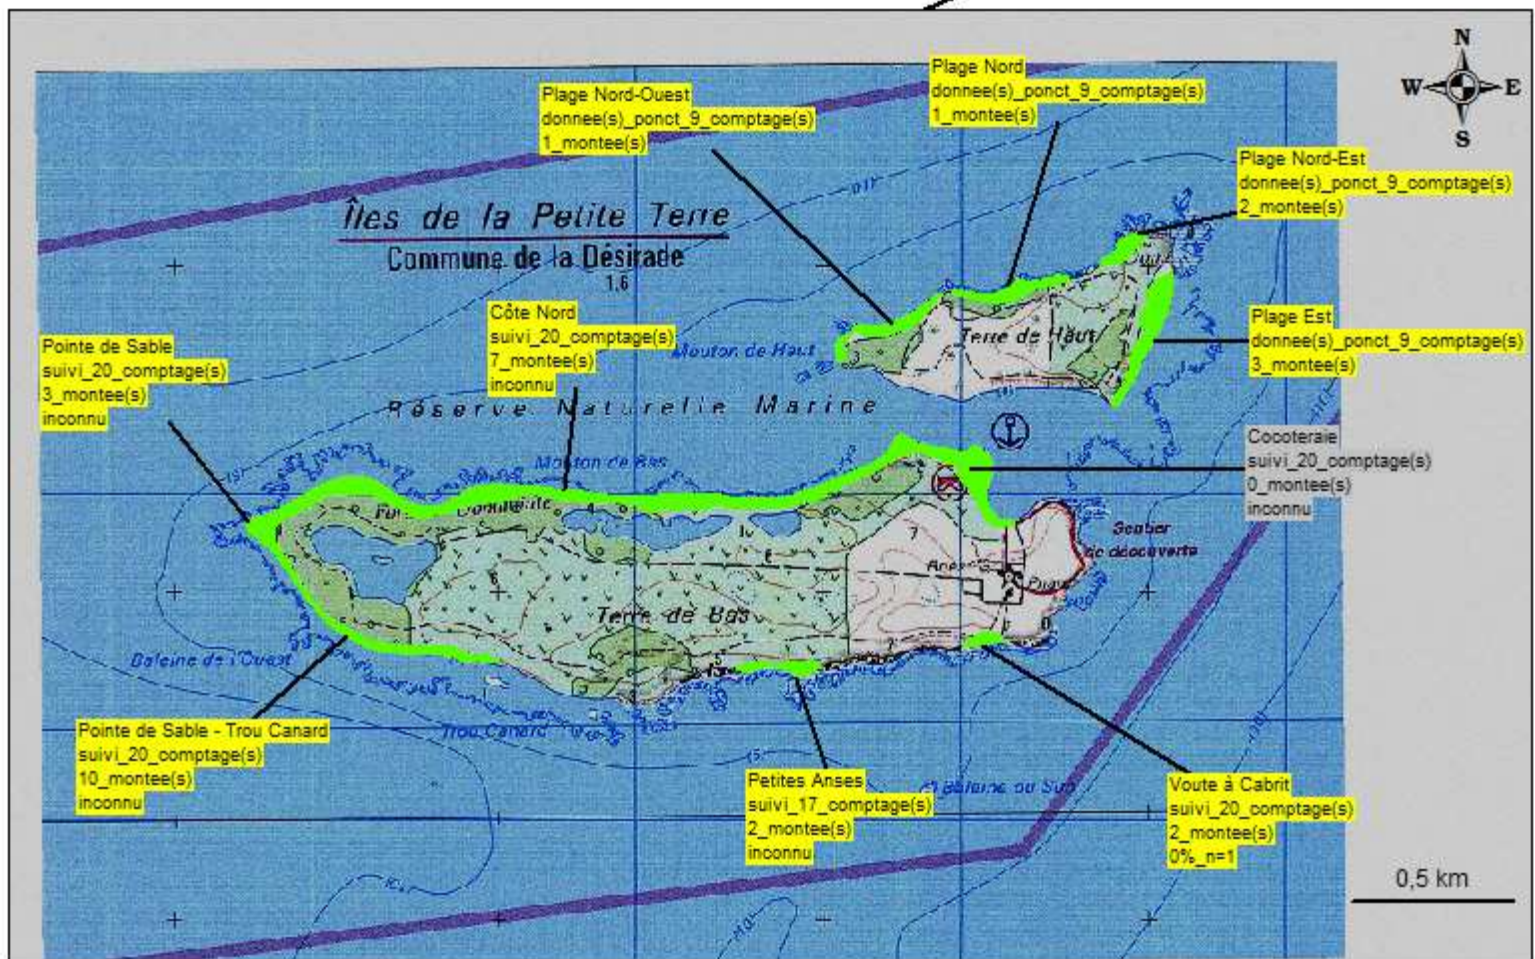

Activités de ponte des tortues imbriquées (*Eretmochelys imbricata*) & notes habitat Secteur "Petite-Terre" 2009

Légende :

Note habitat des sites de ponte avérés

- 9 - 10 site très peu ou pas dégradé
- 6 - 8 site peu dégradé
- 3 - 5 site dégradé
- 0 - 2 site très dégradé ou détruit
- non diagnostiqué

Étiquettes :

- nom du site
- nombre de passages (suivis ou données ponctuelles)
- nombre total de montées sur le site
- pourcentage de réussite de ponte par montée (n=nombre d'observation)
- nombre total montées>0
- nombre total montées=0