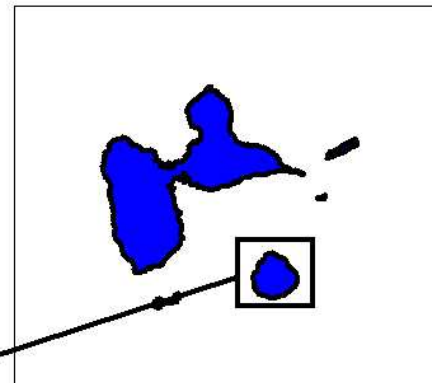

Activités de ponte des tortues luth (*Dermochelys coriacea*) & notes habitat Secteur "Marie-Galante" 2009

Légende :

Note habitat des sites de ponte avérés	Etiquettes :
■ 9 - 10 site très peu ou pas dégradé	- nom du site
■ 6 - 8 site peu dégradé	- nombre de passages (suivis ou données ponctuelles)
■ 3 - 5 site dégradé	- nombre total de montées sur le site
■ 0 - 2 site très dégradé ou détruit	- pourcentage de réussite de ponte par montée (n=nombre d'observation)
■ non diagnostiqué	■ nombre total montées > 0
	■ nombre total montées = 0