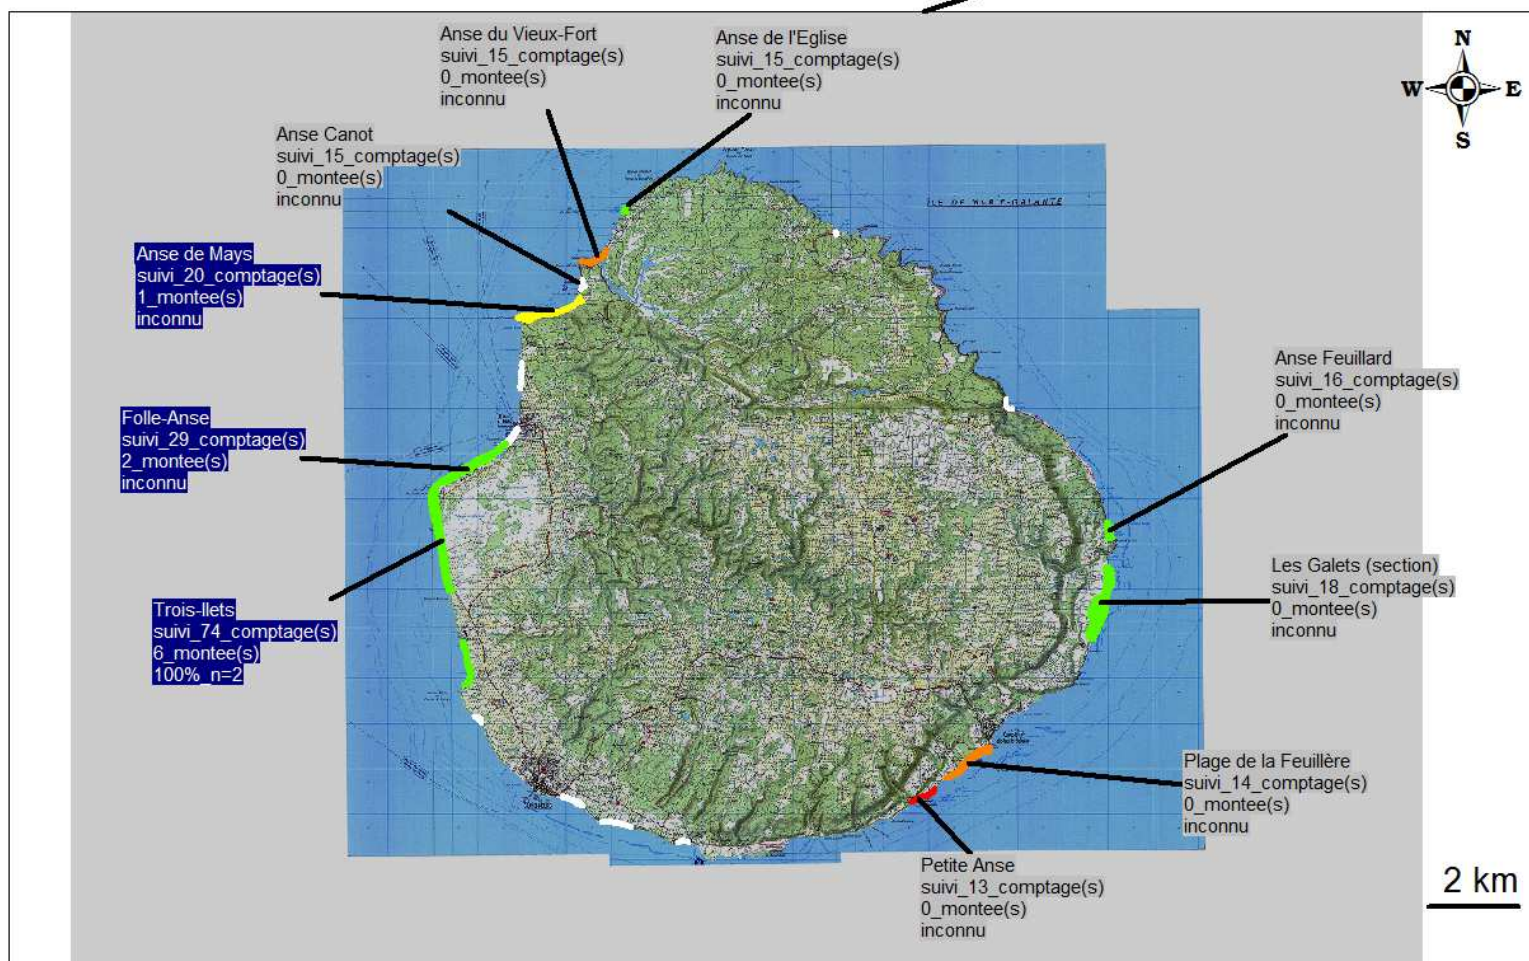

Activités de ponte des tortues luth (*Dermochelys coriacea*) & notes habitat Secteur "Marie-Galante" 2009

Légende :

Note habitat des sites de ponte avérés	Etiquettes :
■ 9 - 10 site très peu ou pas dégradé	- nom du site
■ 6 - 8 site peu dégradé	- nombre de passages (suivis ou données ponctuelles)
■ 3 - 5 site dégradé	- nombre total de montées sur le site
■ 0 - 2 site très dégradé ou détruit	- pourcentage de réussite de ponte par montée (n=nombre d'observation)
■ non diagnostiqué	■ nombre total montées > 0
	■ nombre total montées = 0