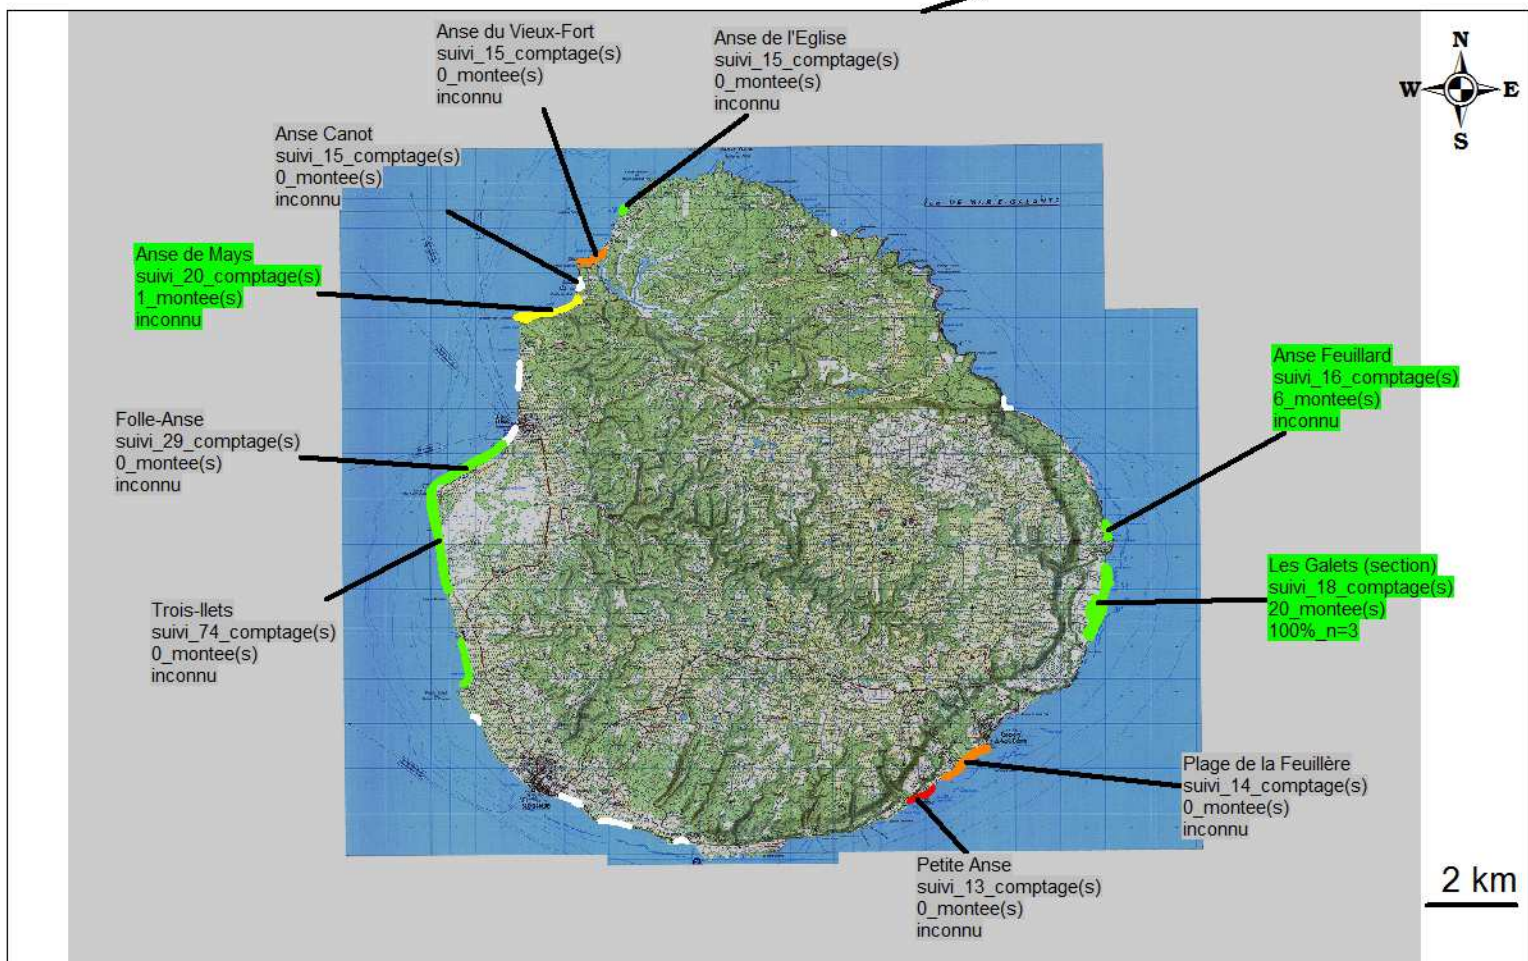

Activités de ponte des tortues vertes (*Chelonia mydas*) & notes habitat Secteur "Marie-Galante" 2009

Légende :

Note habitat des sites de ponte avérés	Etiquettes :
■ 9 - 10 site très peu ou pas dégradé	- nom du site
■ 6 - 8 site peu dégradé	- nombre de passages (suivis ou données ponctuelles)
■ 3 - 5 site dégradé	- nombre total de montées sur le site
■ 0 - 2 site très dégradé ou détruit	- pourcentage de réussite de ponte par montée (n=nombre d'observation)
■ non diagnostiqué	■ nombre total montées > 0
	■ nombre total montées = 0