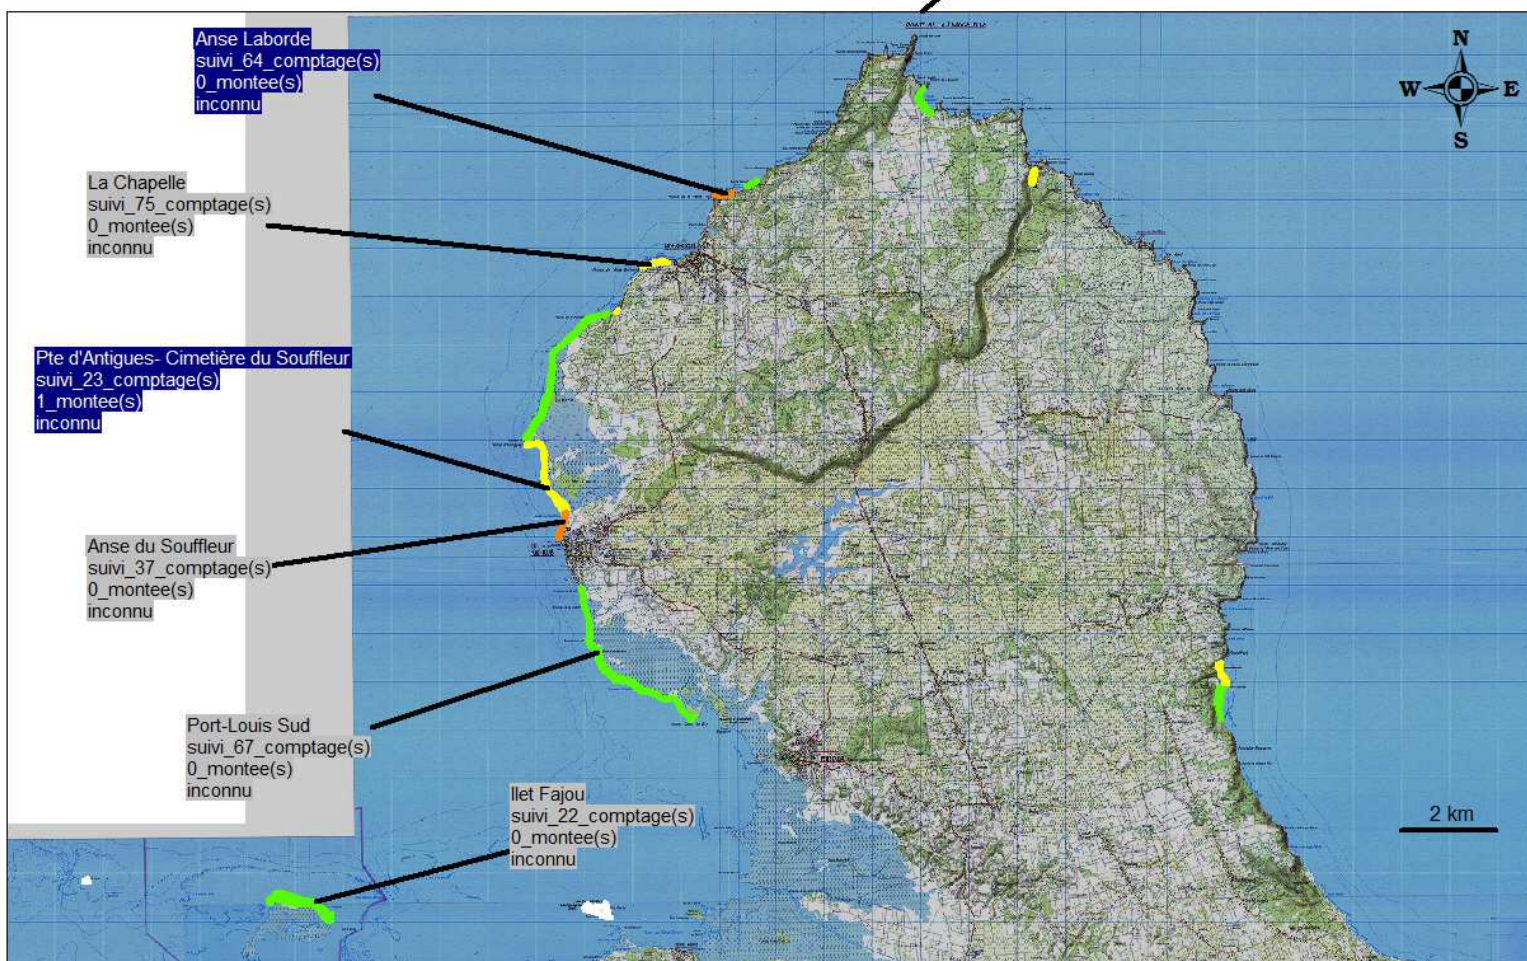

Activités de ponte des tortues luth (*Dermochelys coriacea*) & notes habitat Secteur "Nord Grande-Terre" 2009

Légende :

Note habitat des sites de ponte avérés

- 9 - 10 site très peu ou pas dégradé
- 6 - 8 site peu dégradé
- 3 - 5 site dégradé
- 0 - 2 site très dégradé ou détruit
- non diagnostiqué

Etiquettes :

- nom du site
 - nombre de passages (suivis ou données ponctuelles)
 - nombre total de montées sur le site
 - pourcentage de réussite de ponte par montée (n=nombre d'observation)
- nombre total montées>0
 nombre total montées=0