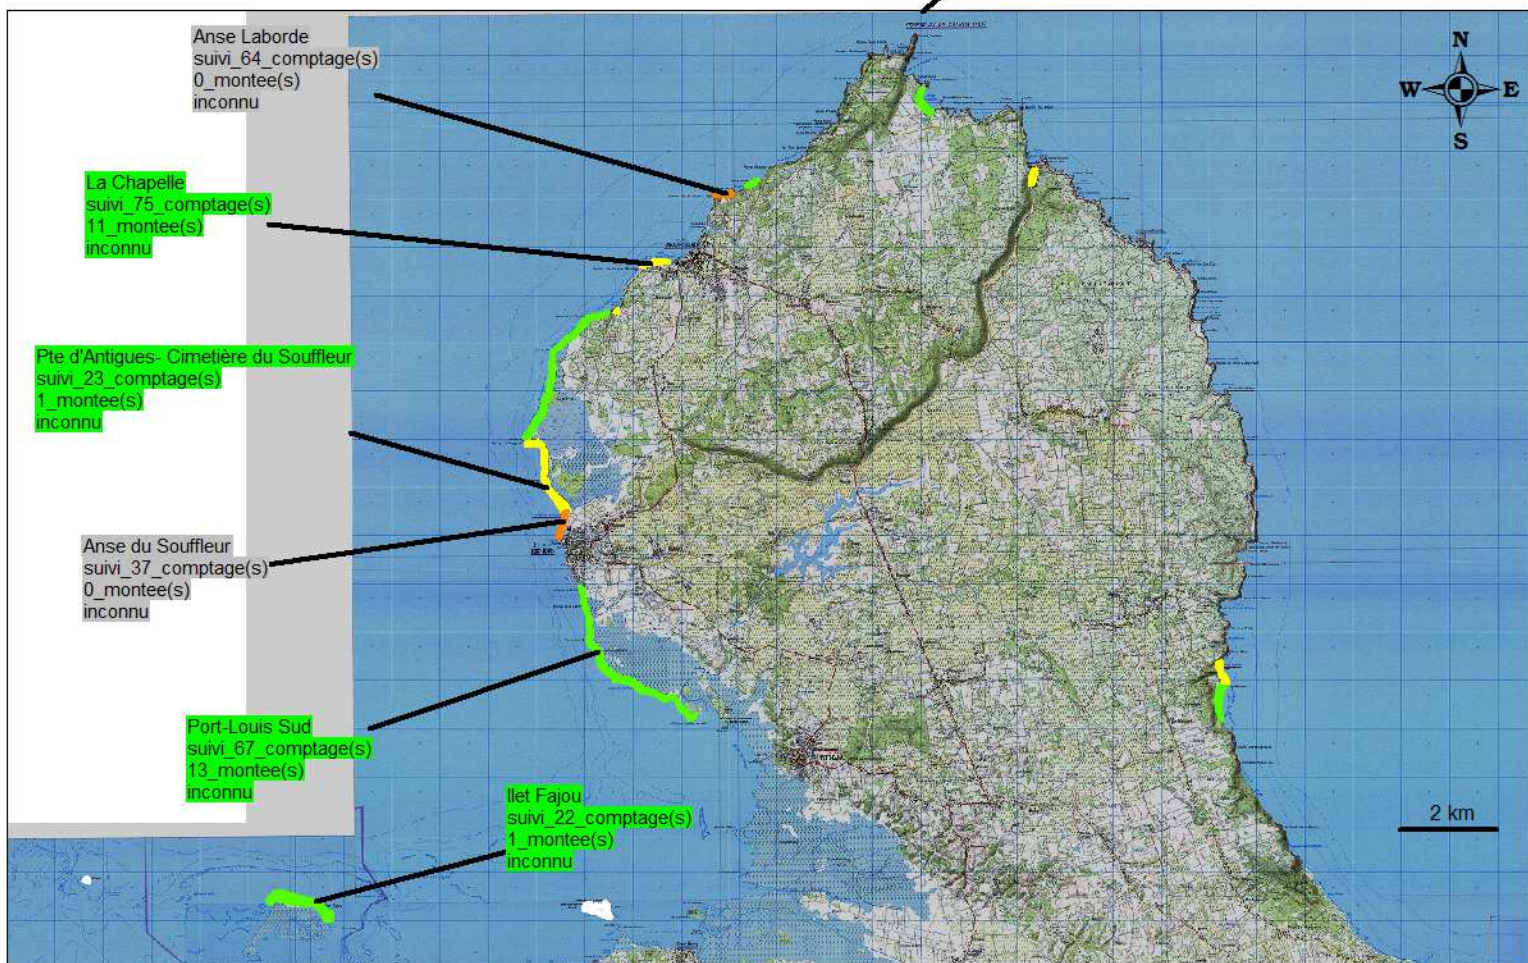

Activités de ponte des tortues vertes (*Chelonia mydas*) & notes habitat Secteur "Nord Grande-Terre" 2009

Légende :

Note habitat des sites de ponte avérés	Etiquettes :
■ 9 - 10 site très peu ou pas dégradé	-nom du site
■ 6 - 8 site peu dégradé	-nombre de passages (suivis ou données ponctuelles)
■ 3 - 5 site dégradé	-nombre total de montées sur le site
■ 0 - 2 site très dégradé ou détruit	-pourcentage de réussite de ponte par montée (n=nombre d'observation)
■ non diagnostiqué	 nombre total montées>0
	 nombre total montées=0