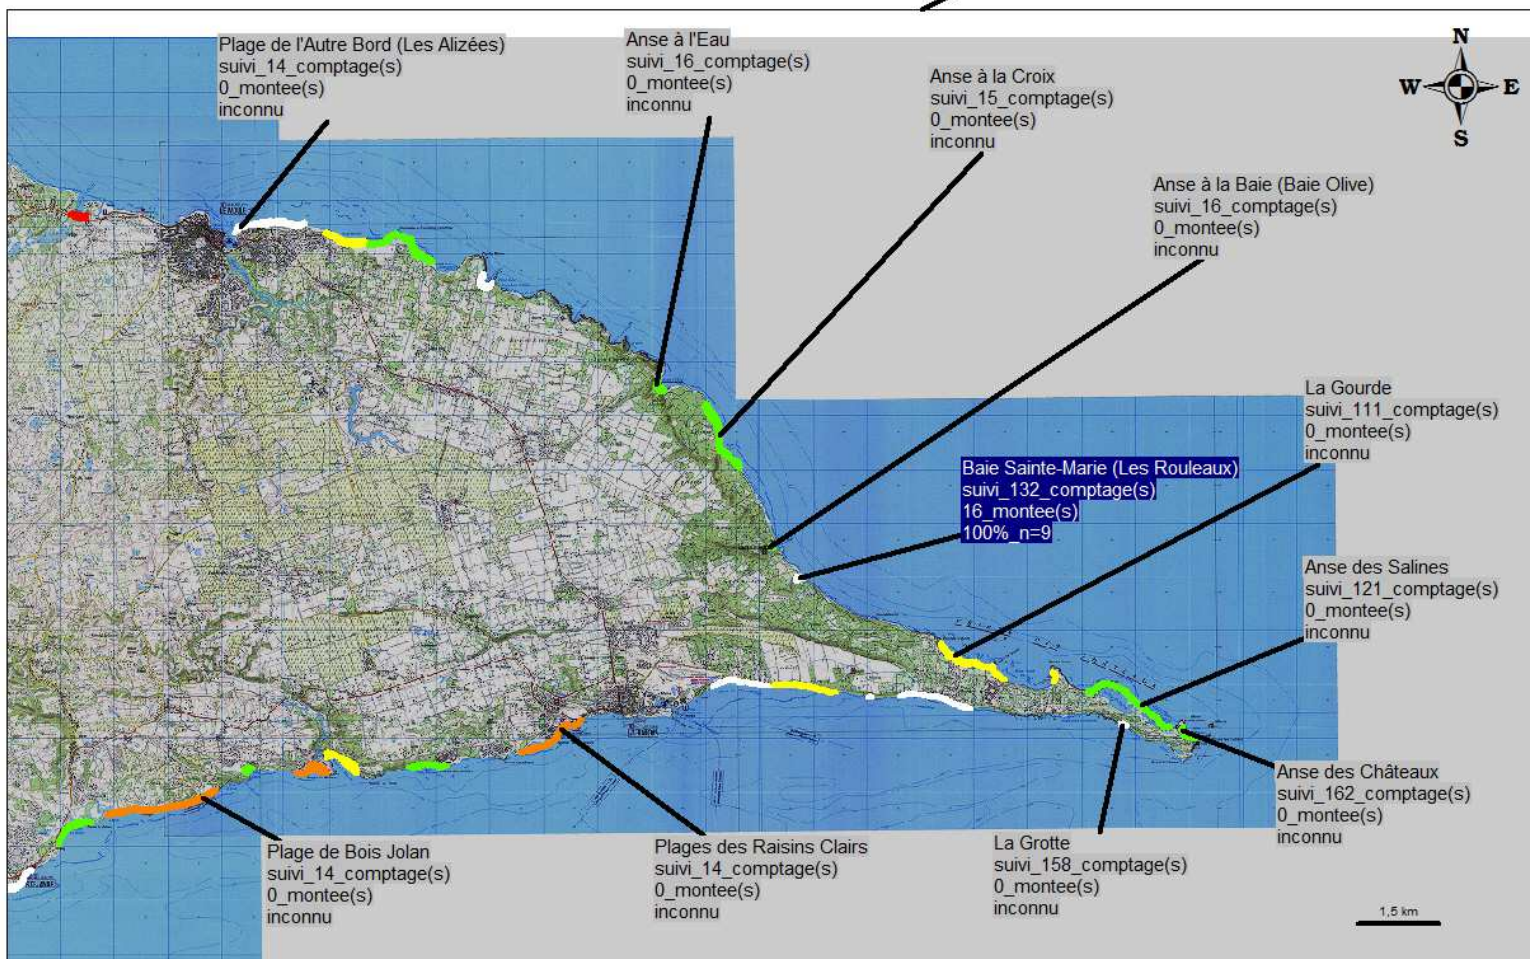

# Activités de ponte des tortues luth (*Dermochelys coriacea*) & notes habitat Secteur "Sud-Est Grande-Terre" 2009

### Note habitat des sites de ponte avérés

- 9 - 10 site très peu ou pas dégradé
- 6 - 8 site peu dégradé
- 3 - 5 site dégradé
- 0 - 2 site très dégradé ou détruit
- non diagnostiqué

### Etiquettes :

- nom du site
- nombre de passages (suivis ou données ponctuelles)
- nombre total de montées sur le site
- pourcentage de réussite de ponte par montée (n=nombre d'observation)

■ nombre total montées>0

■ nombre total montées=0