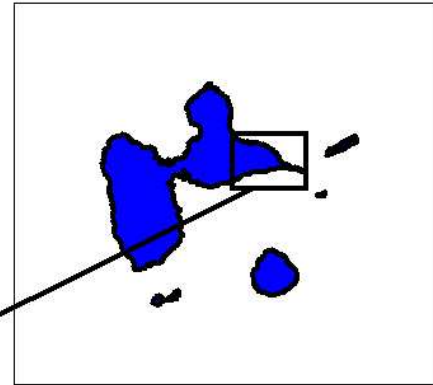

# Activités de ponte des tortues luth (*Dermochelys coriacea*) & notes habitat Secteur "Sud-Est Grande-Terre" 2009

## Légende :

### Note habitat des sites de ponte avérés

- 9 - 10 site très peu ou pas dégradé
- 6 - 8 site peu dégradé
- 3 - 5 site dégradé
- 0 - 2 site très dégradé ou détruit
- non diagnostiqué