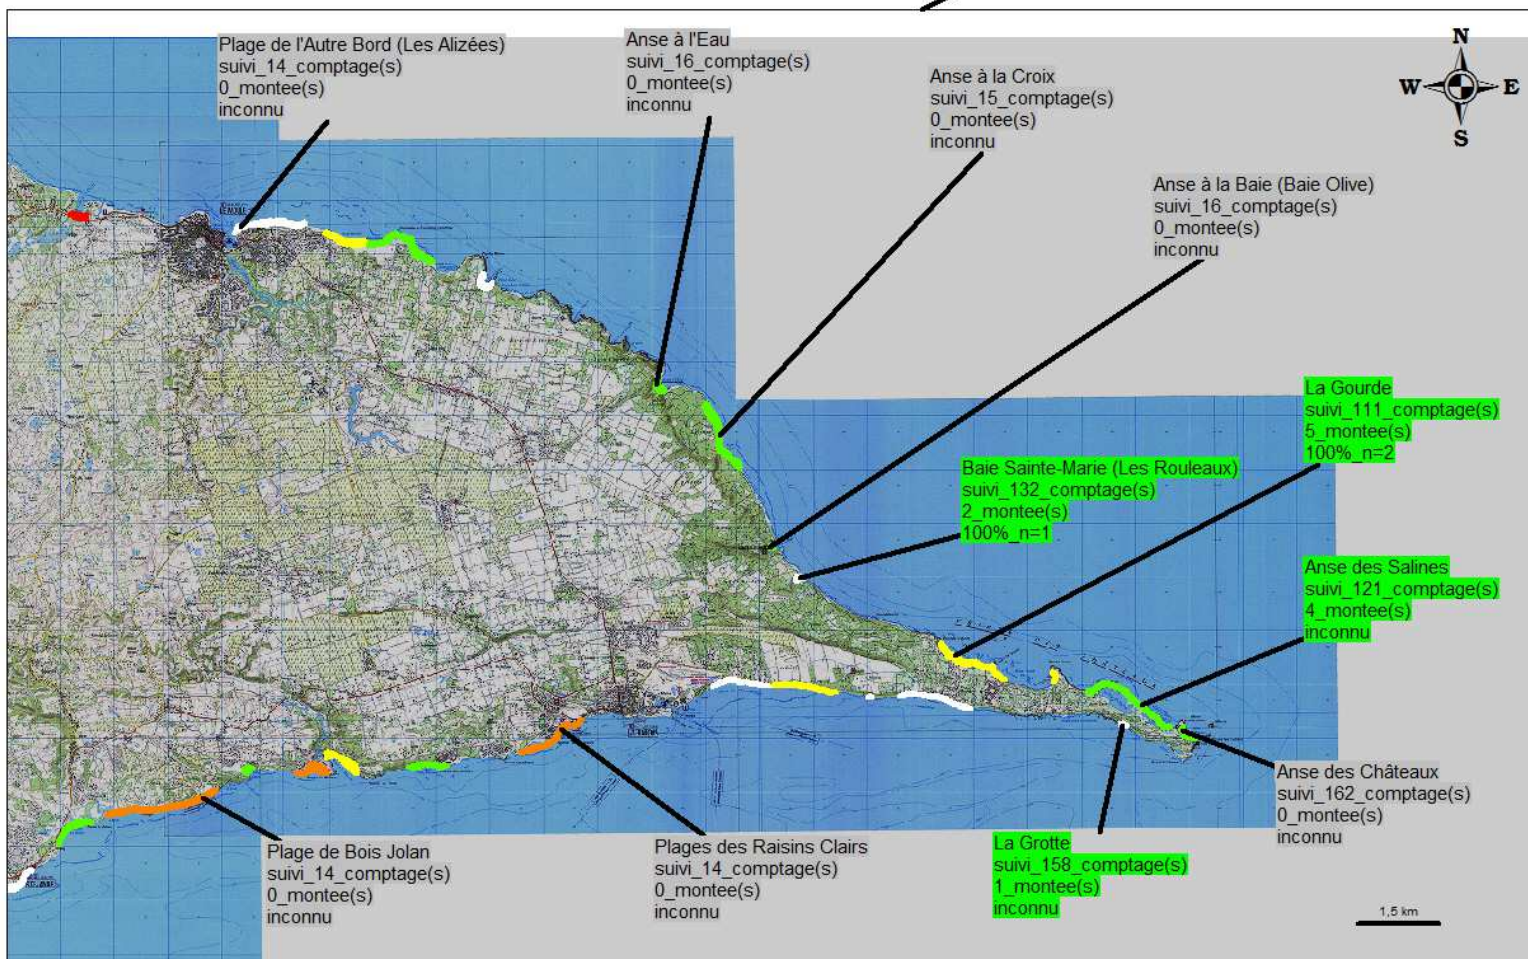

Activités de ponte des tortues vertes (*Chelonia mydas*) & notes habitat Secteur "Sud-Est Grande-Terre" 2009

Légende :

Note habitat des sites de ponte avérés

- 9 - 10 site très peu ou pas dégradé
- 6 - 8 site peu dégradé
- 3 - 5 site dégradé
- 0 - 2 site très dégradé ou détruit
- non diagnostiqué

Etiquettes :

- nom du site
- nombre de passages (suivis ou données ponctuelles)
- nombre total de montées sur le site
- pourcentage de réussite de ponte par montée (n=nombre d'observation)

■ nombre total montées>0

■ nombre total montées=0