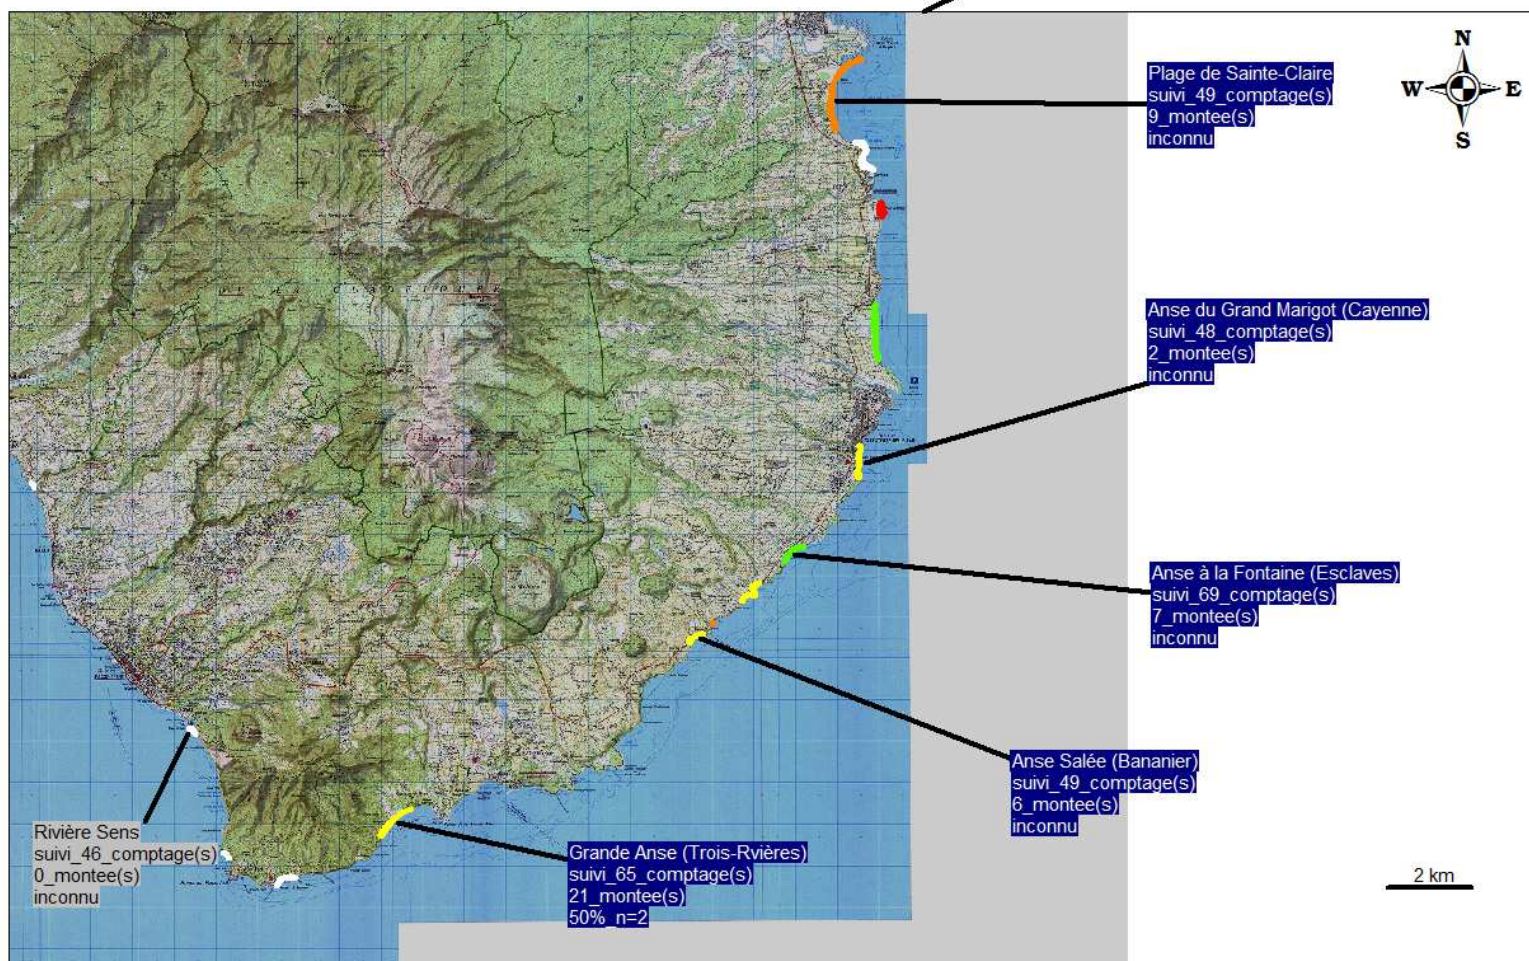

Activités de ponte des tortues luth (*Dermochelys coriacea*) & notes habitat Secteur "Sud Basse-Terre/Côte-au-Vent" 2009

Légende :

Note habitat des sites de ponte avérés

- 9 - 10 site très peu ou pas dégradé
- 6 - 8 site peu dégradé
- 3 - 5 site dégradé
- 0 - 2 site très dégradé ou détruit
- non diagnostiqué

Etiquettes :

- nom du site
- nombre de passages (suivis ou données ponctuelles)
- nombre total de montées sur le site
- pourcentage de réussite de ponte par montée (n=nombre d'observation)

■ nombre total montées>0

■ nombre total montées=0