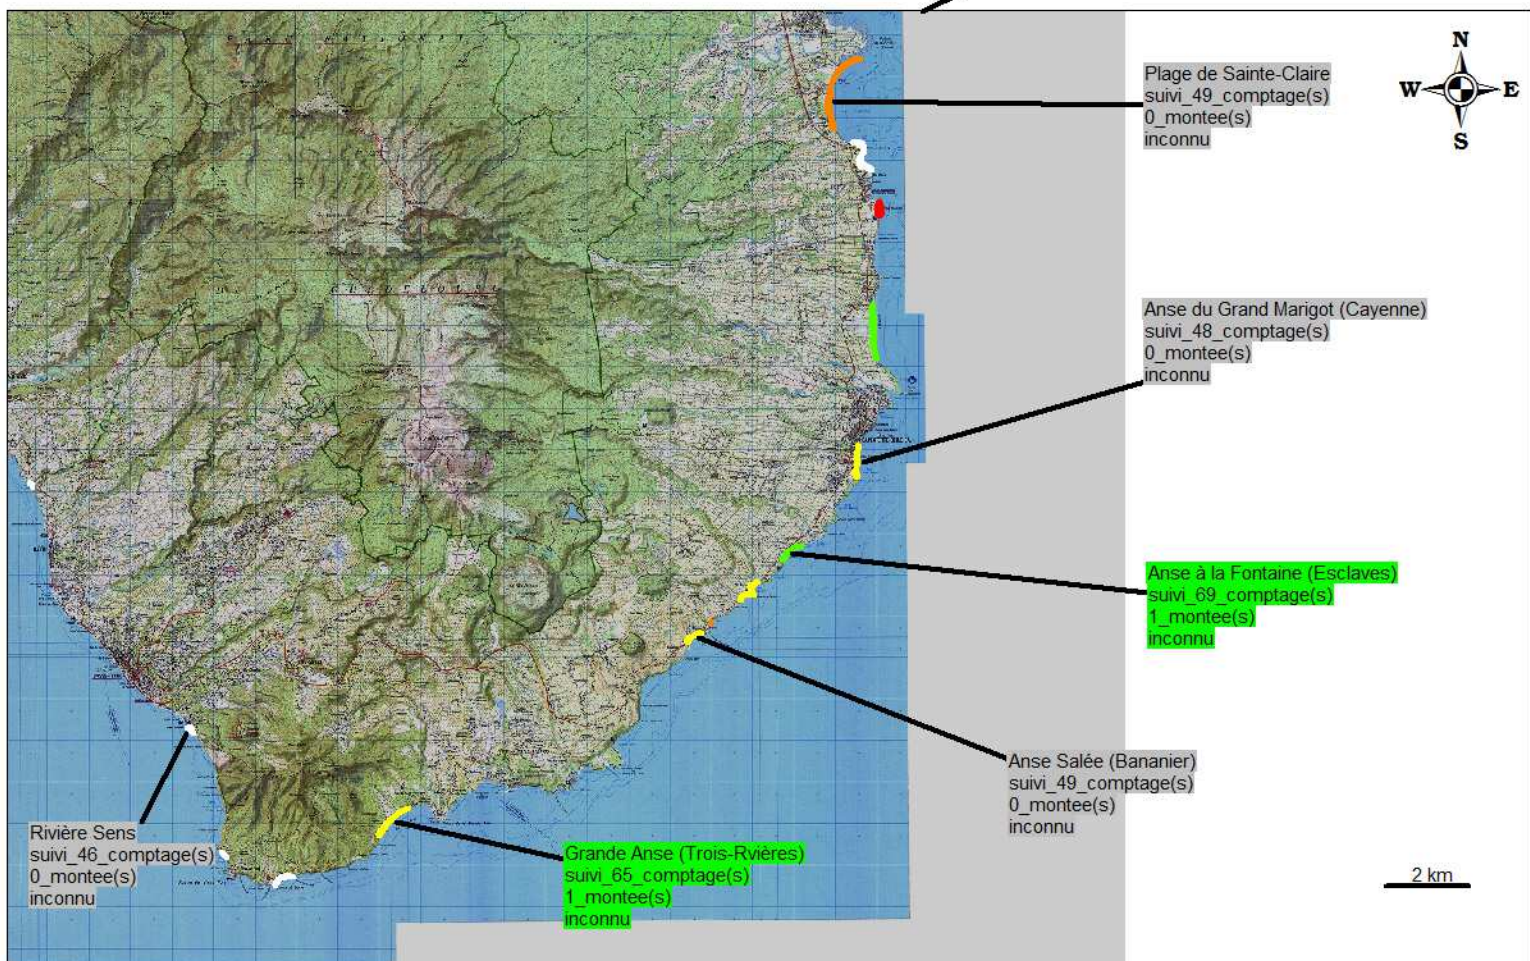

Activités de ponte des tortues vertes (*Chelonia mydas*) ; & notes habitat Secteur "Sud Basse-Terre/Côte-au-Vent" 2009

Légende :

Note habitat des sites de ponte avérés

- 9 - 10 site très peu ou pas dégradé
- 6 - 8 site peu dégradé
- 3 - 5 site dégradé
- 0 - 2 site très dégradé ou détruit
- non diagnostiqué

Etiquettes :

- nom du site
- nombre de passages (suivis ou données ponctuelles)
- nombre total de montées sur le site
- pourcentage de réussite de ponte par montée (n=nombre d'observation)

■ nombre total montées>0

■ nombre total montées=0