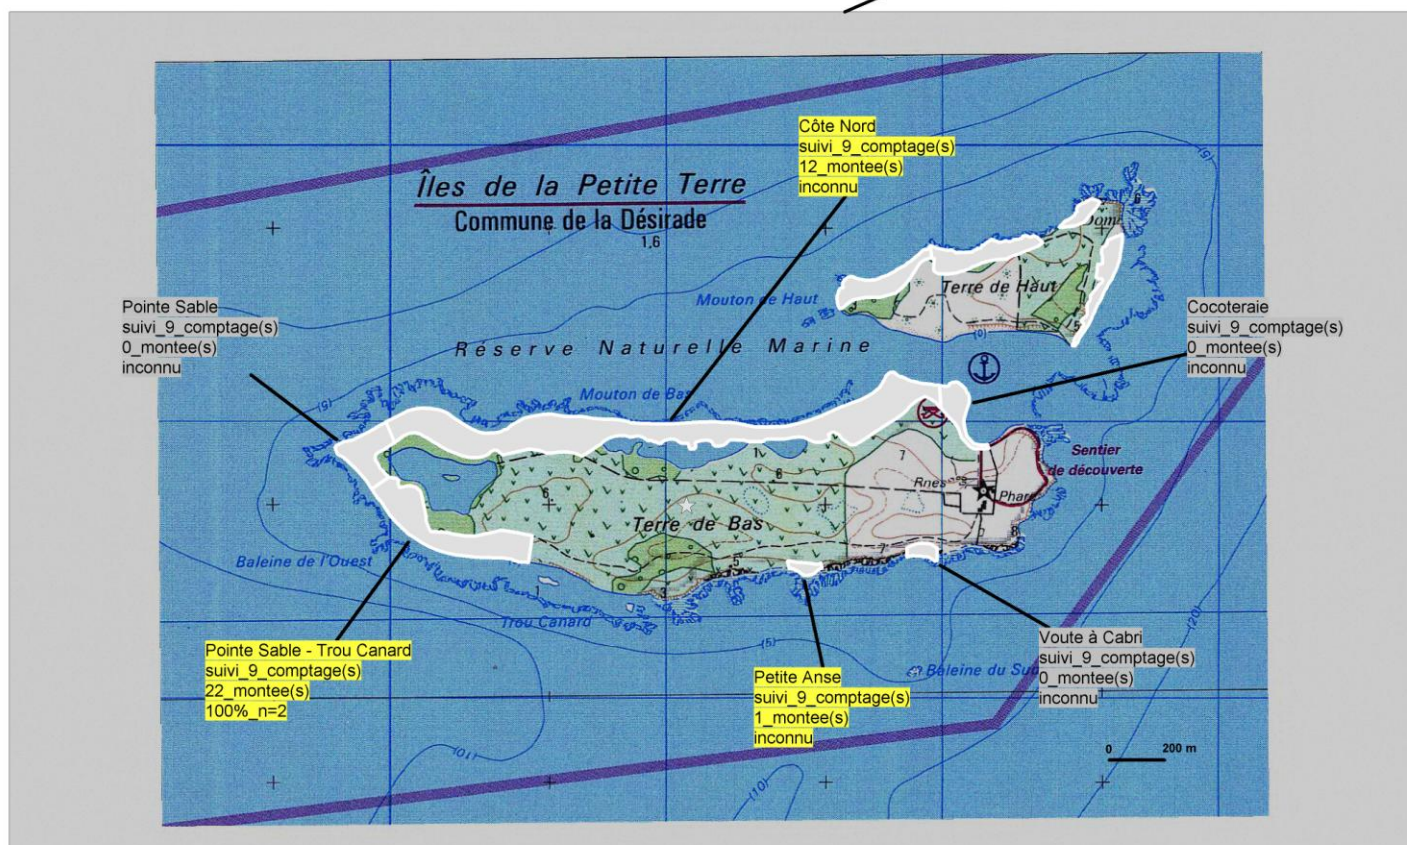

**Carte 67 :**

## Activités de ponte des tortues imbriquées (*Eretmochelys imbricata*) & notes habitat Secteur "Petite Terre" 2008

**Légende :**

Note_habitat		Etiquettes :	
<span style="color: green;">■</span>	9 - 10 site très peu ou pas dégradé (29)	-nom du site	
<span style="color: yellow;">■</span>	6 - 8 site peu dégradé (26)	-nombre de passages (suivis ou données ponctuelles)	
<span style="color: orange;">■</span>	3 - 5 site dégradé (22)	-nombre total de montées sur le site	
<span style="color: red;">■</span>	0 - 2 site détruit ou largement dégradé (7)	-pourcentage de réussite de ponte par montée (n=nombre d'observation)	
<span style="color: gray;">■</span>	non diagnostiqué (73)	<span style="background-color: yellow; border: 1px solid black; display: inline-block; width: 15px; height: 10px;"></span> nombre total montées>0	<span style="background-color: gray; border: 1px solid black; display: inline-block; width: 15px; height: 10px;"></span> nombre total montées=0