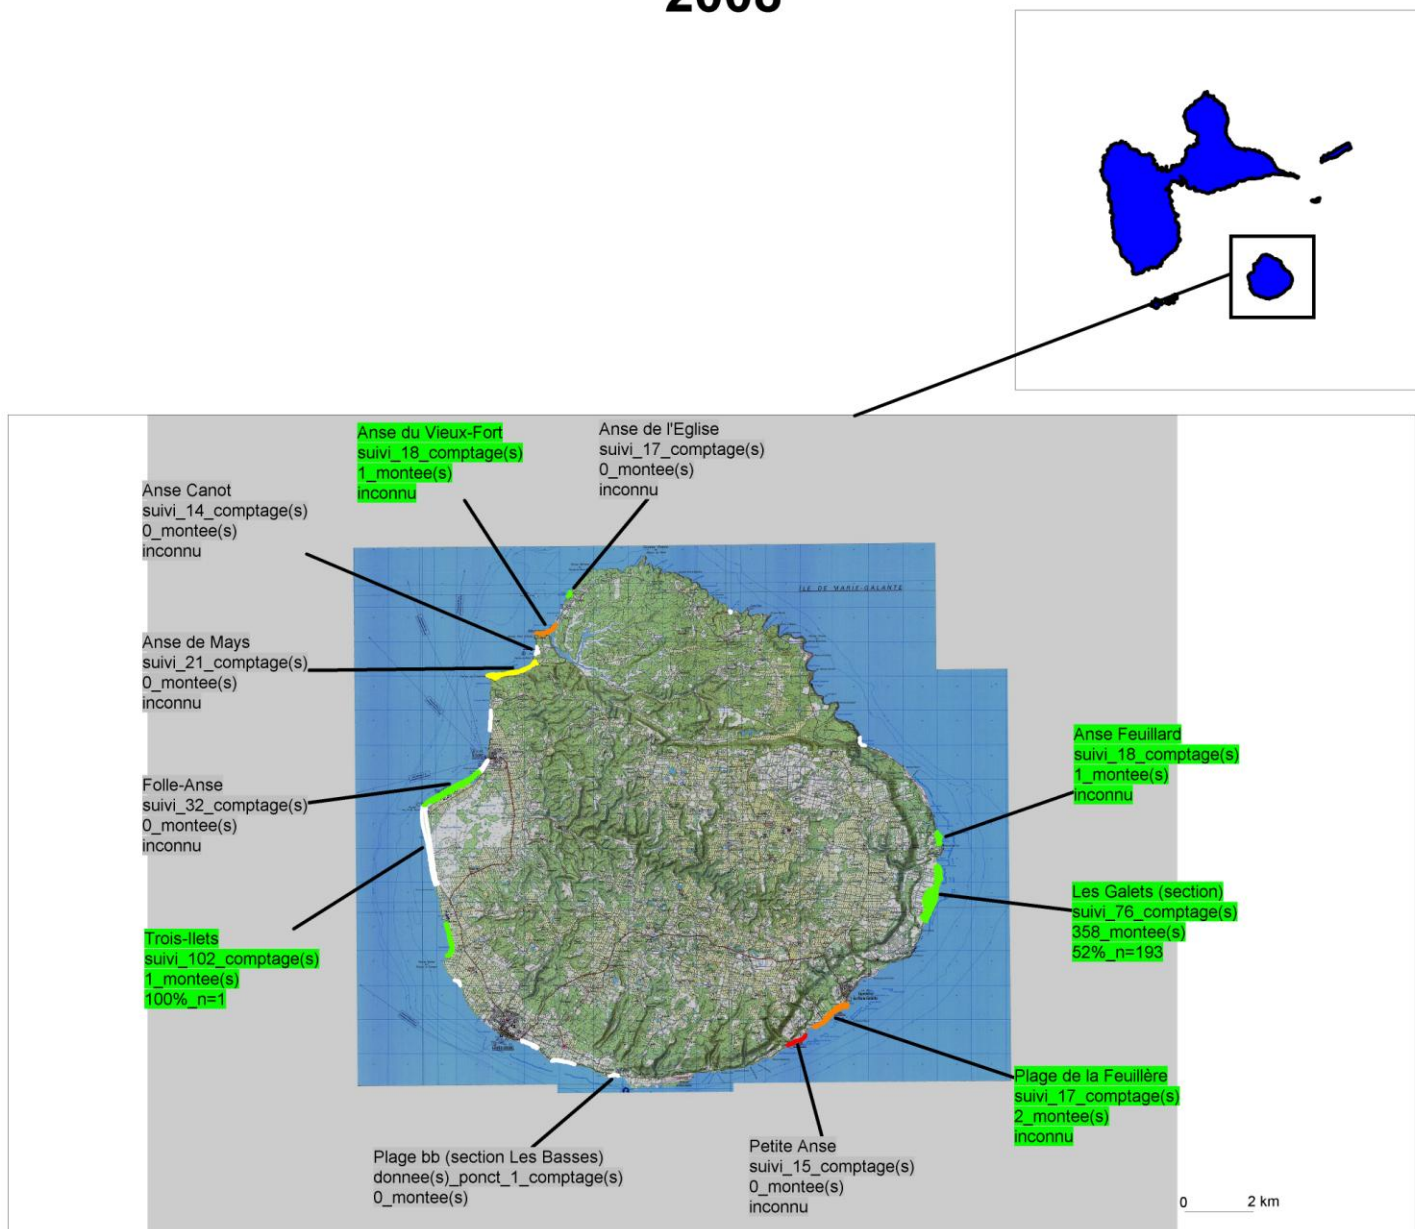

Carte 65 :

**Activités de ponte des tortues vertes (*Chelonia mydas*)
& notes habitat
Secteur "Marie-Galante"
2008**

Légende :

Note_habitat		Etiquettes :		
■	9 - 10 site très peu ou pas dégradé (29)	-nom du site		
■	6 - 8 site peu dégradé (26)	-nombre de passages (suivis ou données ponctuelles)		
■	3 - 5 site dégradé (22)	-nombre total de montées sur le site		
■	0 - 2 site détruit ou largement dégradé (7)	-pourcentage de réussite de ponte par montée (n=nombre d'observation)		
■	non diagnostiqué (73)	■ nombre total montées>0	■ nombre total montées=0	