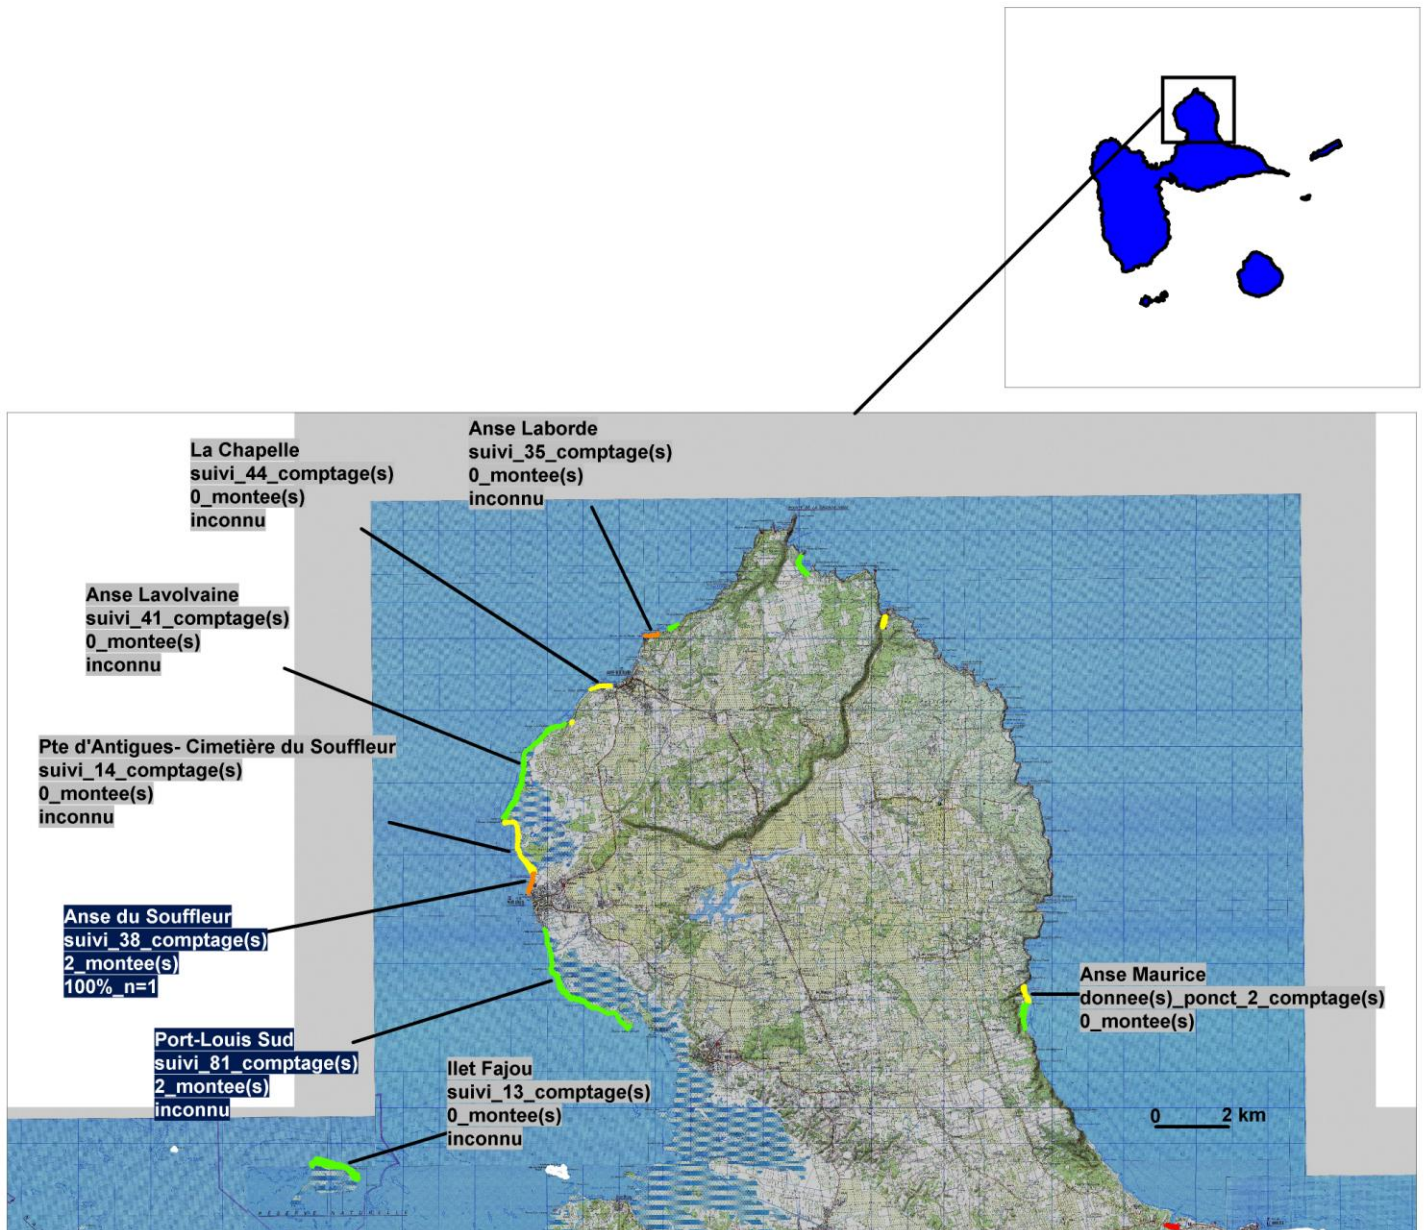

Carte 63 :

**Activités de ponte des tortues luth (*Dermochelys coriacea*)
& notes habitat
Secteur "Nord Grande-Terre"
2008**

Légende :

Note_habitat		Etiquettes :	
■	9 - 10 site très peu ou pas dégradé (29)	-nom du site	
■	6 - 8 site peu dégradé (26)	-nombre de passages (suivis ou données ponctuelles)	
■	3 - 5 site dégradé (22)	-nombre total de montées sur le site	
■	0 - 2 site détruit ou largement dégradé (7)	-pourcentage de réussite de ponte par montée (n=nombre d'observation)	
■	non diagnostiqué (73)	■ nombre total montées>0	■ nombre total montées=0