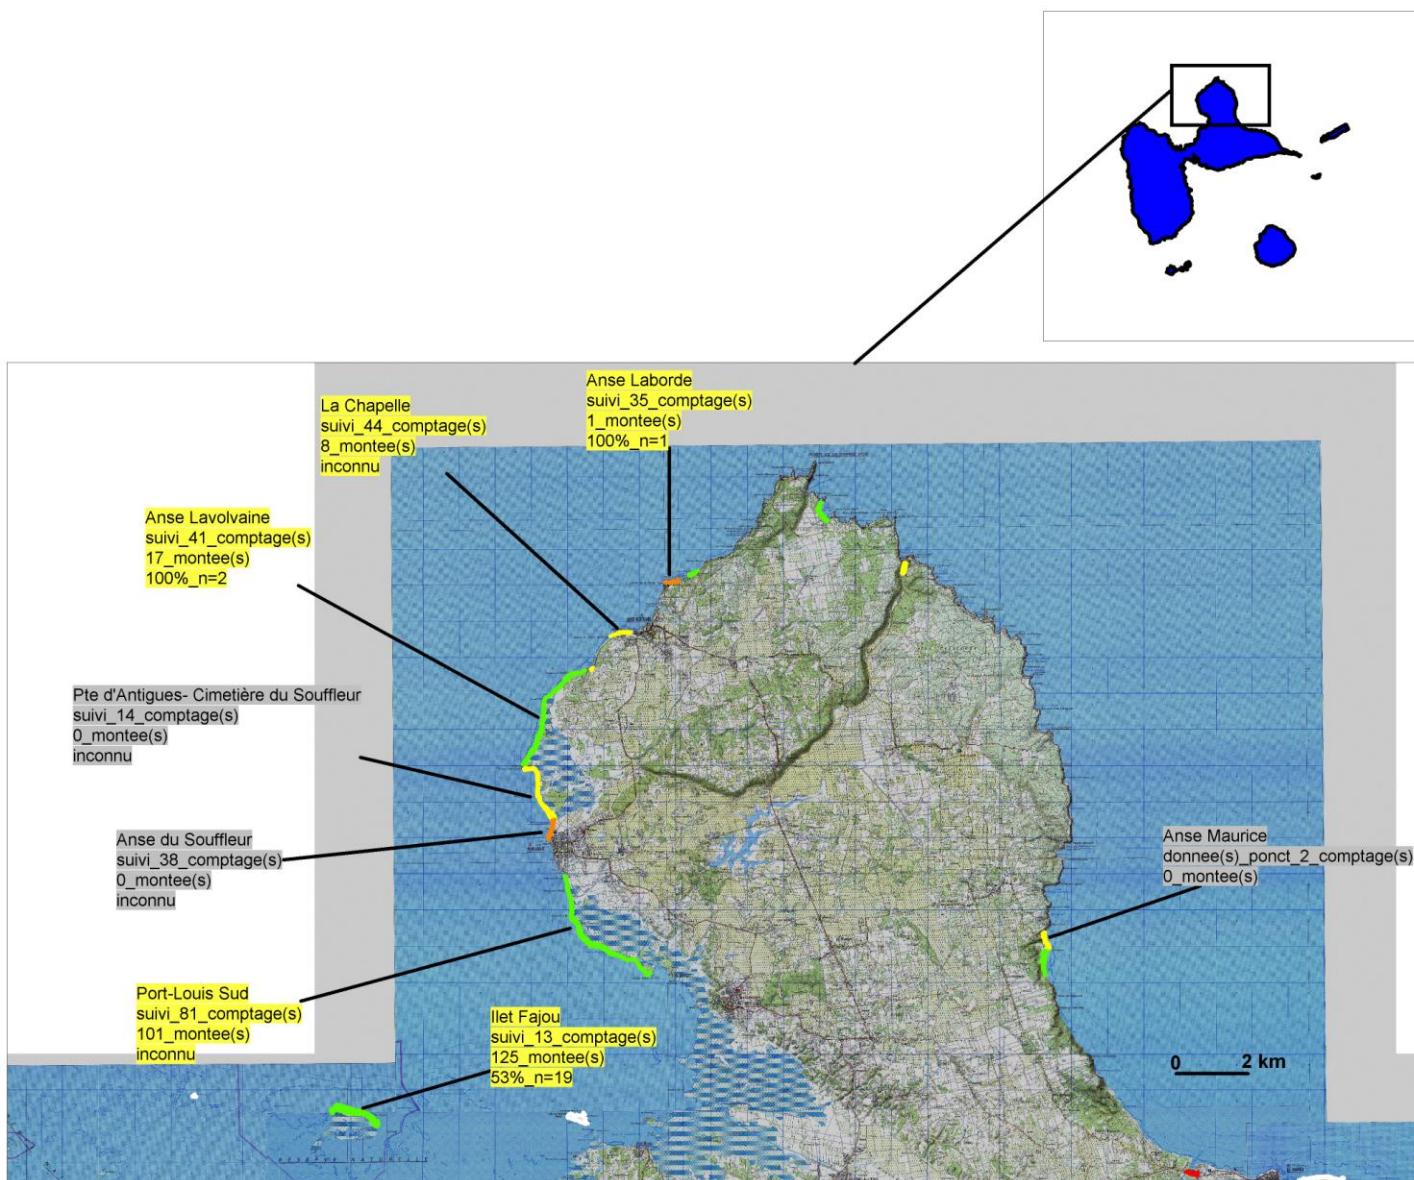

**Carte 61 :**  
**Activités de ponte des tortues imbriquées**  
**(*Eretmochelys imbricata*)**  
**& notes habitat**  
**Secteur "Nord Grande-Terre"**  
**2008**

**Légende :**

<b>Note_habitat</b>		<b>Etiquettes :</b>		
<span style="color: green;">■</span>	9 - 10 site très peu ou pas dégradé (29)	-nom du site		
<span style="color: yellow;">■</span>	6 - 8 site peu dégradé (26)	-nombre de passages (suivis ou données ponctuelles)		
<span style="color: orange;">■</span>	3 - 5 site dégradé (22)	-nombre total de montées sur le site		
<span style="color: red;">■</span>	0 - 2 site détruit ou largement dégradé (7)	-pourcentage de réussite de ponte par montée (n=nombre d'observation)		
<span style="color: grey;">■</span>	non diagnostiqué (73)	<span style="background-color: yellow; border: 1px solid black; display: inline-block; width: 15px; height: 10px;"></span> nombre total montées>0	<span style="background-color: grey; border: 1px solid black; display: inline-block; width: 15px; height: 10px;"></span> nombre total montées=0	