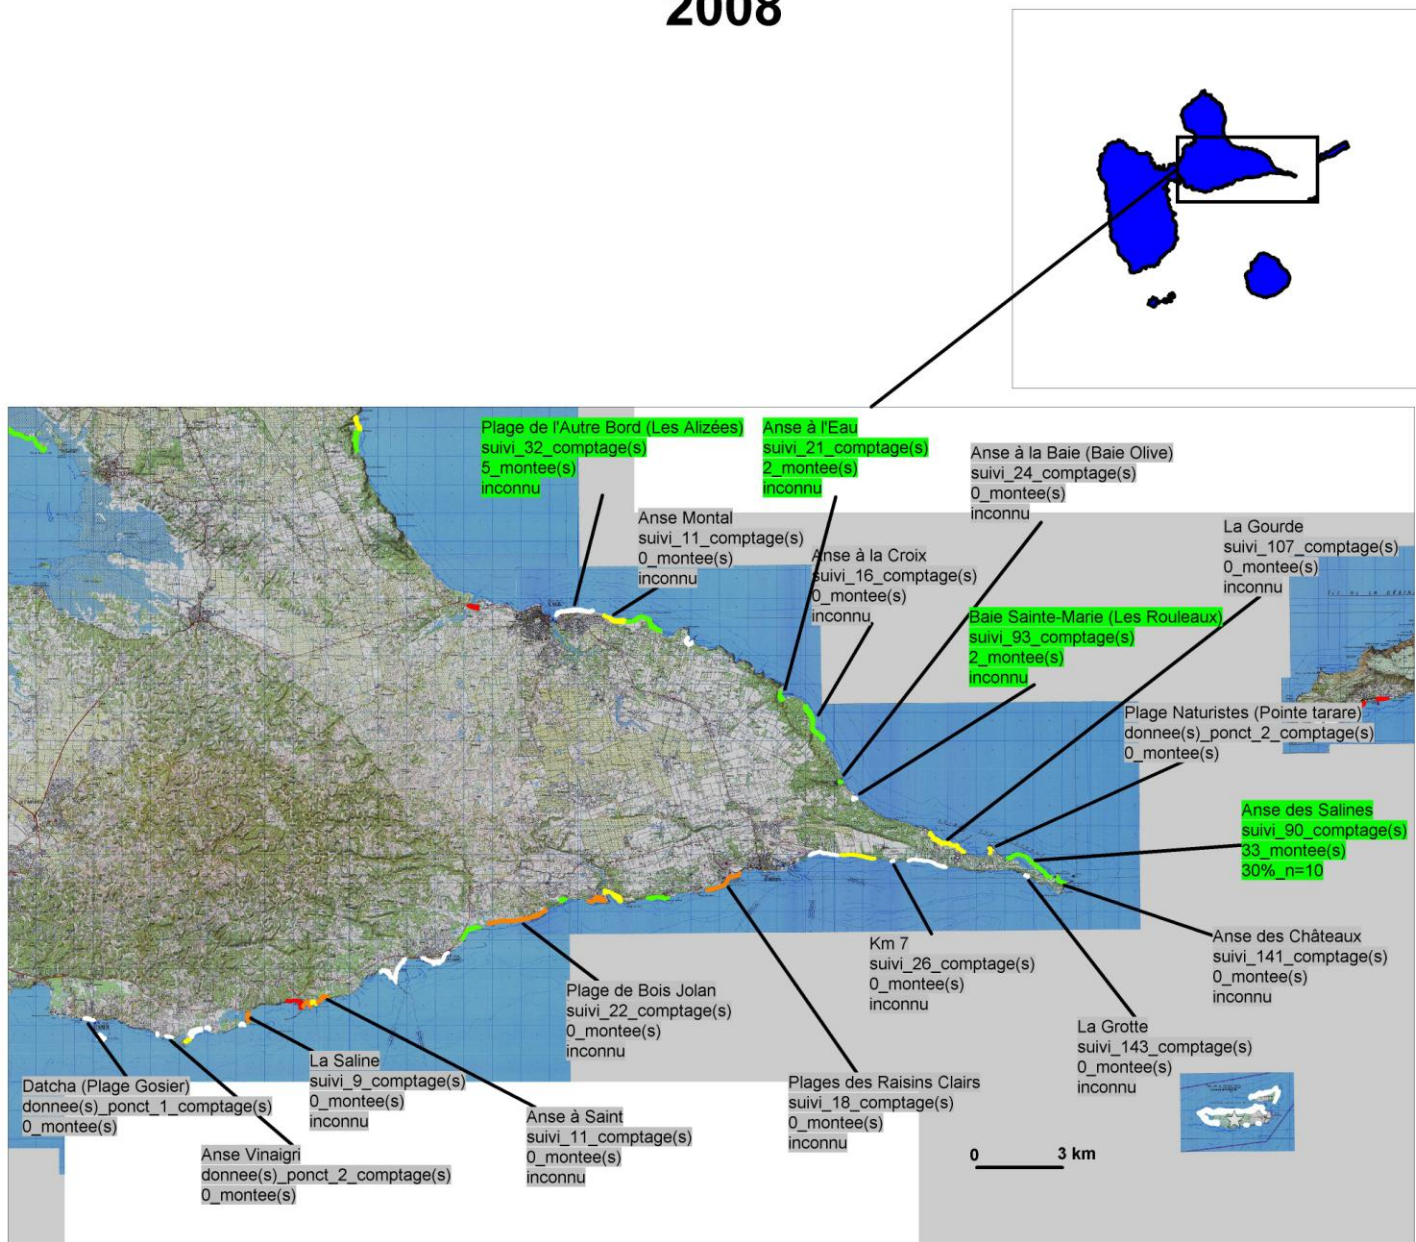

**Carte 59 :**

**Activités de ponte des tortues vertes (*Chelonia mydas*)  
& notes habitat  
Secteur "Sud Grande-Terre"  
2008**

**Légende :**

<b>Note_habitat</b>		<b>Etiquettes :</b>		
<span style="color: green;">■</span>	9 - 10 site très peu ou pas dégradé (29)	-nom du site	-nombre de passages (suivis ou données ponctuelles)	
<span style="color: yellow;">■</span>	6 - 8 site peu dégradé (26)	-nombre total de montées sur le site	-pourcentage de réussite de ponte par montée (n=nombre d'observation)	
<span style="color: orange;">■</span>	3 - 5 site dégradé (22)	<span style="color: green;">■</span>	nombre total montées>0	
<span style="color: red;">■</span>	0 - 2 site détruit ou largement dégradé (7)	<span style="color: grey;">■</span>	nombre total montées=0	
<span style="color: grey;">■</span>	non diagnostiqué (73)			