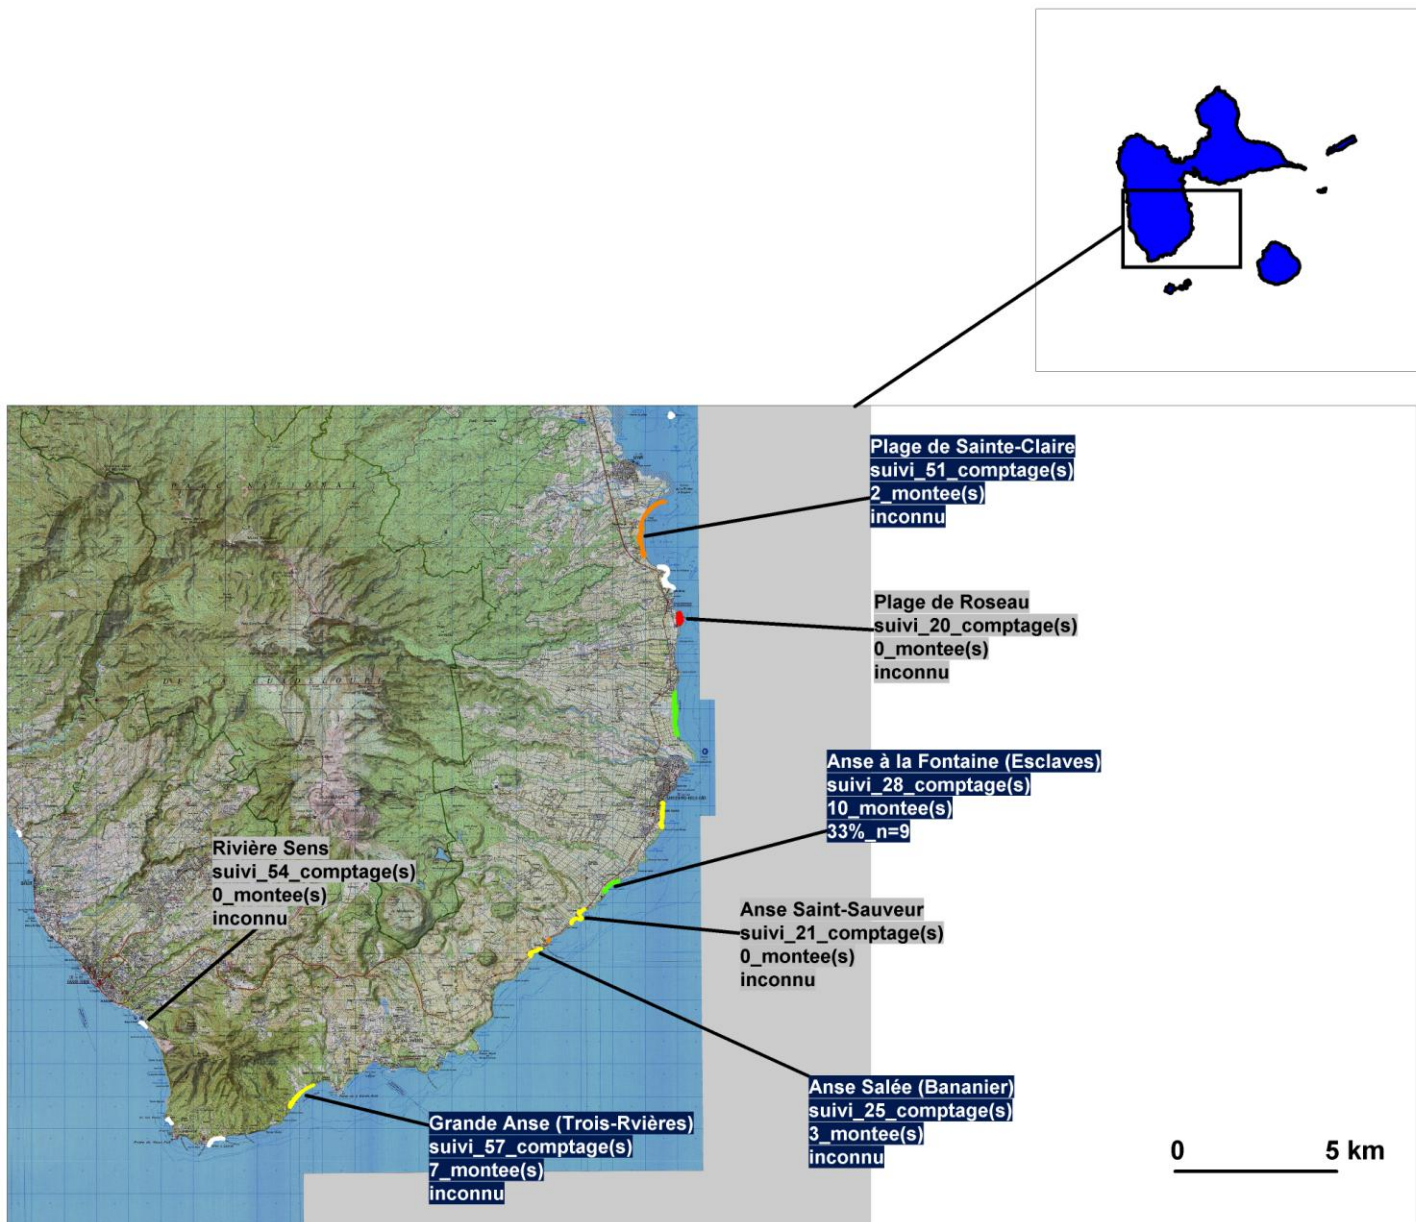

Carte 57 :

**Activités de ponte des tortues luth (*Dermochelys coriacea*)
& notes habitat
Secteur "Sud Basse-Terre/Côte-au-Vent"
2008**

Légende :

<p>Note_habitat</p> <ul style="list-style-type: none"> ■ 9 - 10 site très peu ou pas dégradé (29) ■ 6 - 8 site peu dégradé (26) ■ 3 - 5 site dégradé (22) ■ 0 - 2 site détruit ou largement dégradé (7) ■ non diagnostiqué (73) 		<p>Etiquettes :</p> <ul style="list-style-type: none"> -nom du site -nombre de passages (suivis ou données ponctuelles) -nombre total de montées sur le site -pourcentage de réussite de ponte par montée (n=nombre d'observation) 	
<ul style="list-style-type: none"> nombre total montées>0 nombre total montées=0 			