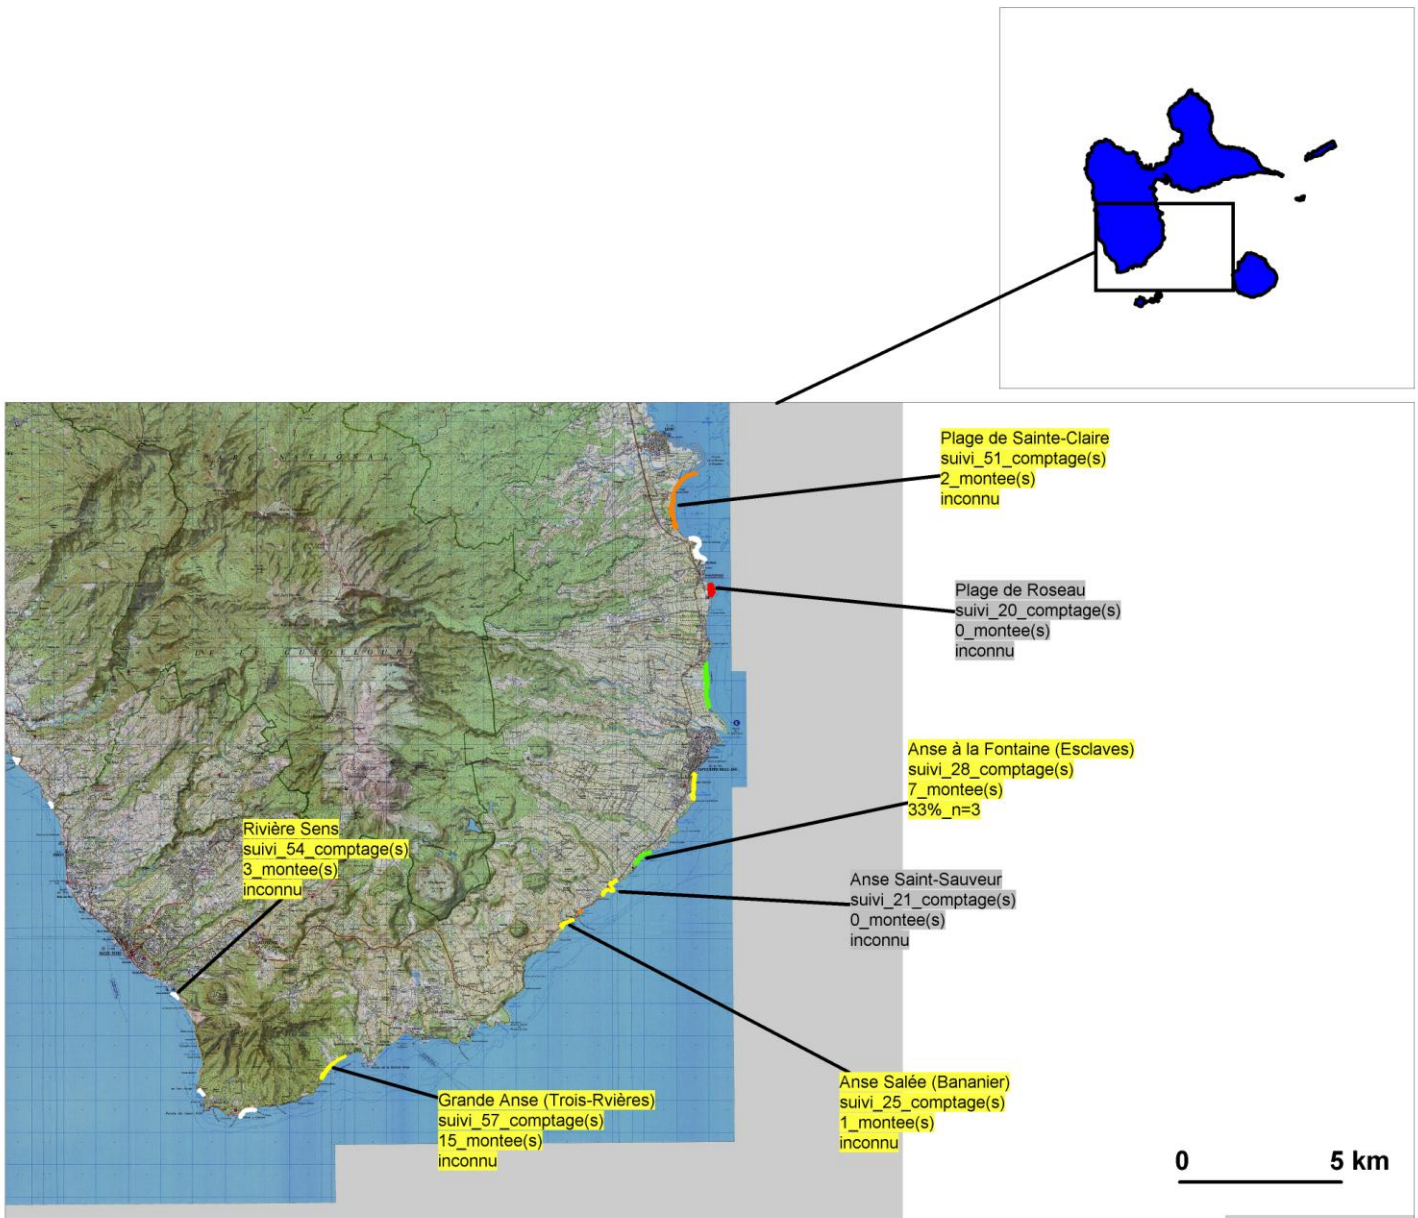

**Carte 55 :**  
**Activités de ponte des tortues imbriquées**  
**(*Eretmochelys imbricata*)**  
**& notes habitat**  
**Secteur "Sud Basse-Terre/Côte-au-Vent"**  
**2008**

**Légende :**

<b>Note_habitat</b>		<b>Etiquettes :</b>		
<span style="color: green;">■</span>	9 - 10 site très peu ou pas dégradé (29)	-nom du site		
<span style="color: yellow;">■</span>	6 - 8 site peu dégradé (26)	-nombre de passage (suivis ou données ponctuelles)		
<span style="color: orange;">■</span>	3 - 5 site dégradé (22)	-nombre total de montées sur le site		
<span style="color: red;">■</span>	0 - 2 site détruit ou largement dégradé (7)	-pourcentage de réussite de ponte par montée (n=nombre d'observation)		
<span style="color: grey;">■</span>	non diagnostiqué (73)	<span style="background-color: yellow; border: 1px solid black; display: inline-block; width: 15px; height: 10px;"></span> nombre total montées>0	<span style="background-color: grey; border: 1px solid black; display: inline-block; width: 15px; height: 10px;"></span> nombre total montées=0	