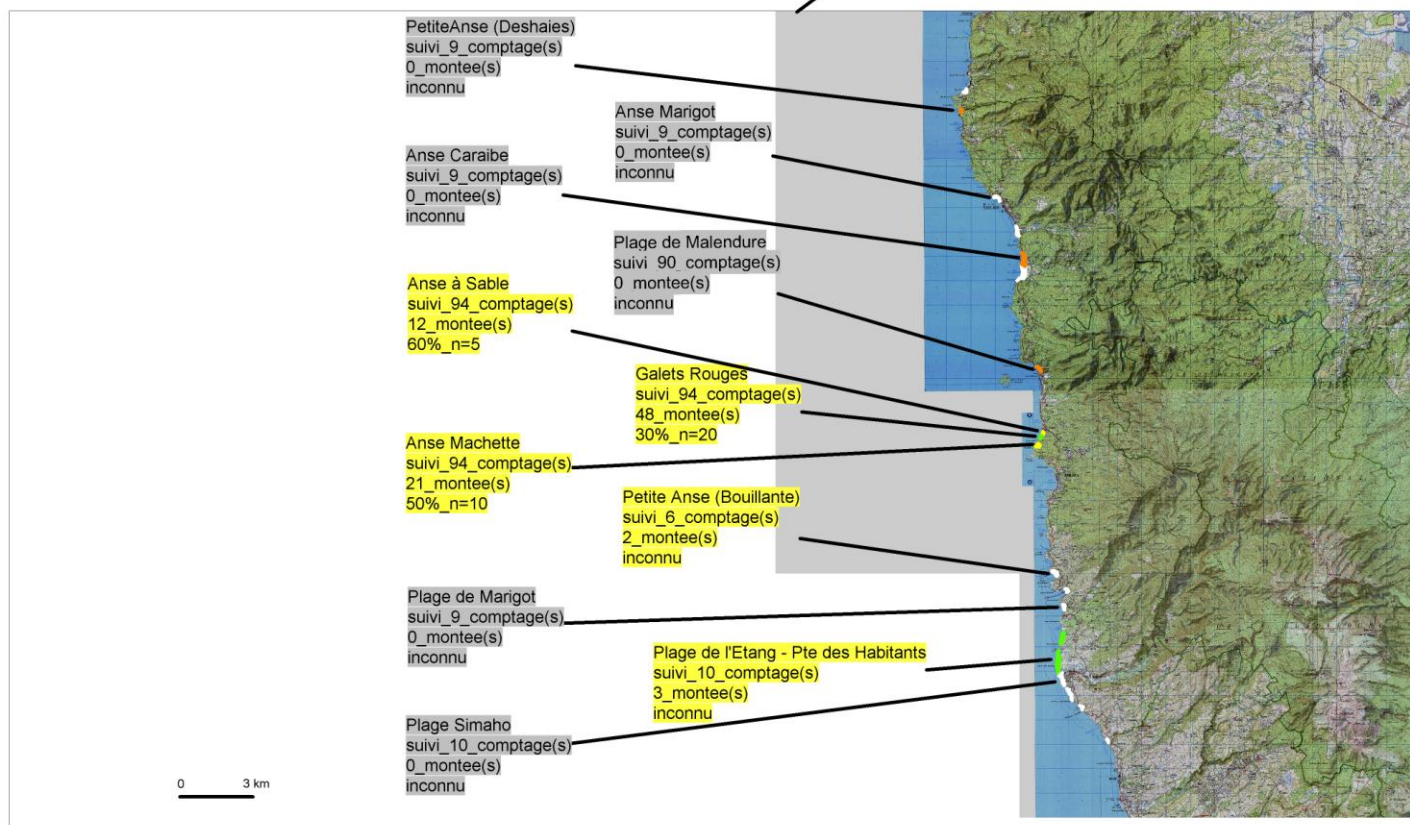

# Carte 53 :

## Activités de ponte des tortues imbriquées (*Eretmochelys imbricata*) & notes habitat Secteur "Côte-sous-le-Vent" 2008

**Légende :**

<p><b>Note_habitat</b></p> <ul style="list-style-type: none"> <li><span style="color: green;">■</span> 9 - 10 site très peu ou pas dégradé (29)</li> <li><span style="color: yellow;">■</span> 6 - 8 site peu dégradé (26)</li> <li><span style="color: orange;">■</span> 3 - 5 site dégradé (22)</li> <li><span style="color: red;">■</span> 0 - 2 site détruit ou largement dégradé (7)</li> <li><span style="color: gray;">■</span> non diagnostiqué (73)</li> </ul>		<p><b>Etiquettes :</b></p> <ul style="list-style-type: none"> <li>-nom du site</li> <li>-nombre de passages (suivis ou données ponctuelles)</li> <li>-nombre total de montées sur le site</li> <li>-pourcentage de réussite de ponte par montée (n=nombre d'observation)</li> </ul>	
<ul style="list-style-type: none"> <li><span style="background-color: yellow; border: 1px solid black; display: inline-block; width: 15px; height: 10px;"></span> nombre total montées&gt;0</li> <li><span style="background-color: gray; border: 1px solid black; display: inline-block; width: 15px; height: 10px;"></span> nombre total montées=0</li> </ul>			