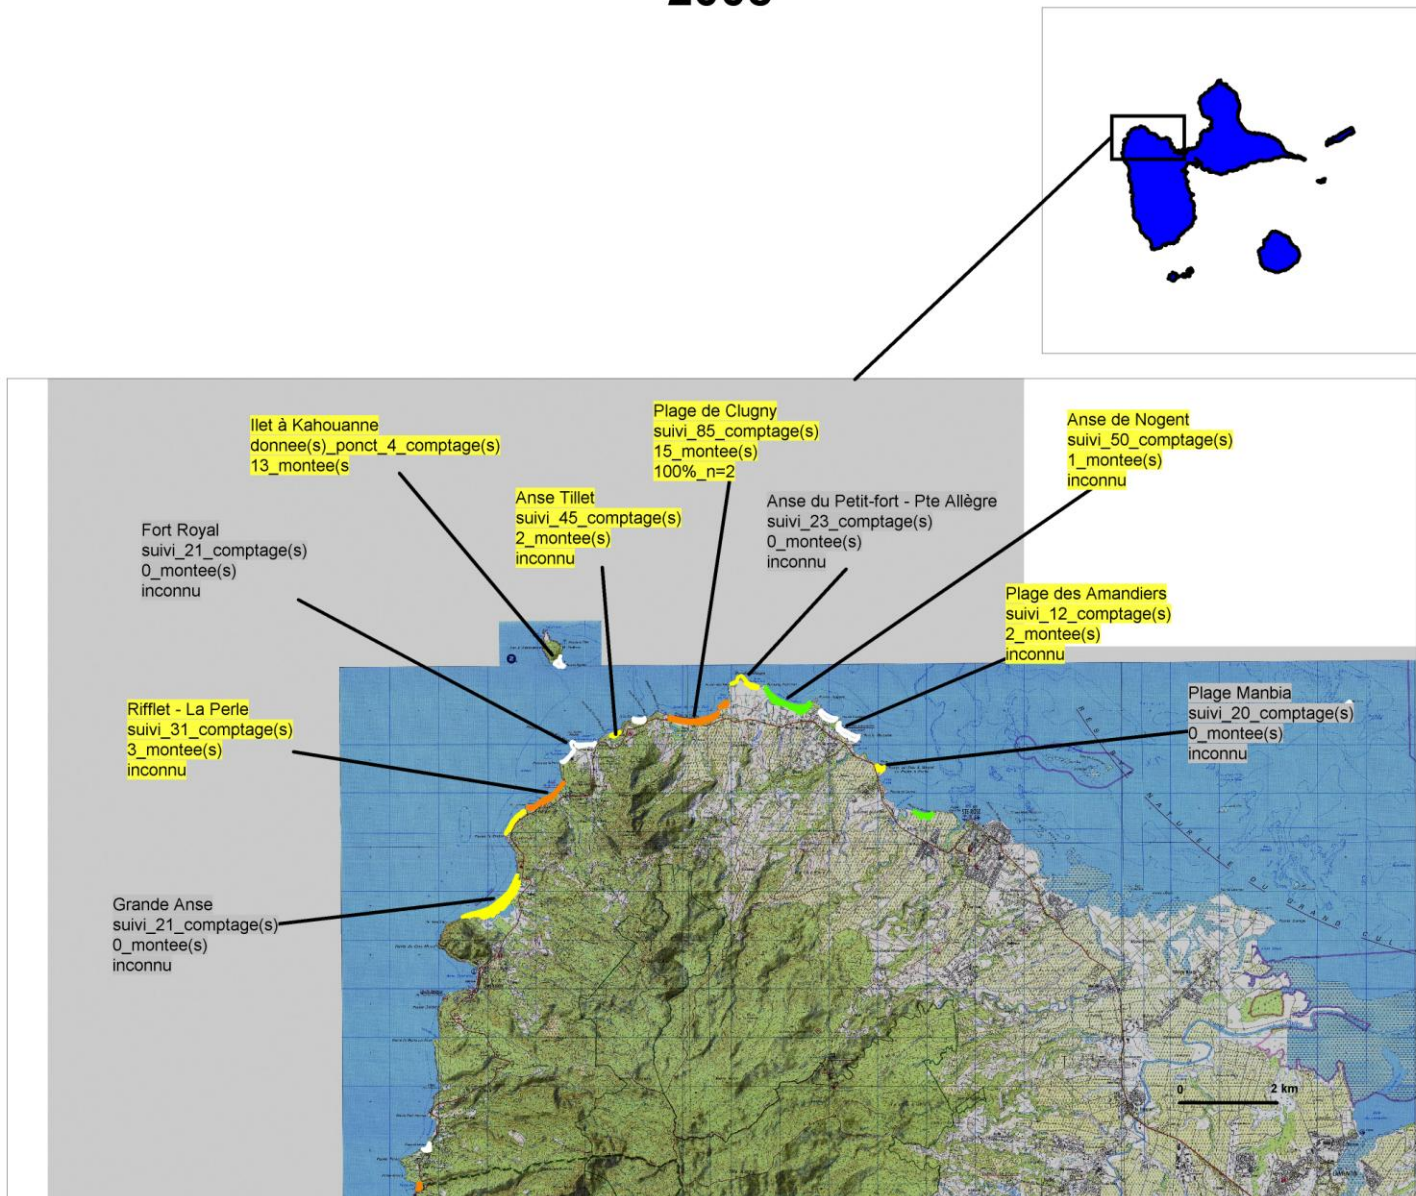

Carte 50 :
Activités de ponte des tortues imbriquées
(*Eretmochelys imbricata*)
& notes habitat
Secteur "Nord Basse-Terre"
2008

Légende :

Note_habitat		Etiquettes :		
■	9 - 10 site très peu ou pas dégradé (29)	-nom du site		
■	6 - 8 site peu dégradé (26)	-nombre de passages (suivis ou données ponctuelles)		
■	3 - 5 site dégradé (22)	-nombre total de montées sur le site		
■	0 - 2 site détruit ou largement dégradé (7)	-pourcentage de réussite de ponte par montée (n=nombre d'observation)		
■	non diagnostiqué (73)	 nombre total montées>0	 nombre total montées=0	