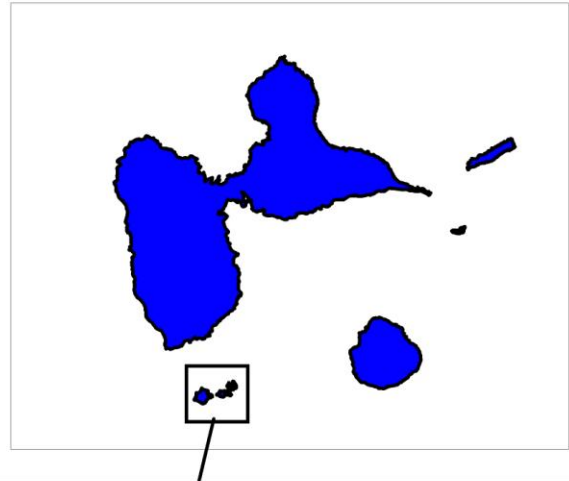

**Carte 46 :**

**Activités de ponte des tortues luth (*Dermochelys coriacea*)  
& notes habitat  
Secteur "Les Saintes"  
2007**

**Légende :**

Note_habitat		Etiquettes :		
<span style="color: green;">■</span>	9 - 10 site très peu ou pas dégradé (29)	<span style="background-color: blue; color: white;">■</span>	-nom du site	
<span style="color: yellow;">■</span>	6 - 8 site peu dégradé (26)	<span style="background-color: orange;">■</span>	-nombre de passages (suivis ou données ponctuelles)	
<span style="color: orange;">■</span>	3 - 5 site dégradé (22)	<span style="background-color: yellow;">■</span>	-nombre total de montées sur le site	
<span style="color: red;">■</span>	0 - 2 site détruit ou largement dégradé (7)	<span style="background-color: grey;">■</span>	-pourcentage de réussite de ponte par montée (n=nombre d'observation)	
<span style="background-color: lightgrey;">■</span>	non diagnostiqué (73)	<span style="background-color: blue; color: white;">■</span>	nombre total montées>0	
		<span style="background-color: grey;">■</span>	nombre total montées=0	