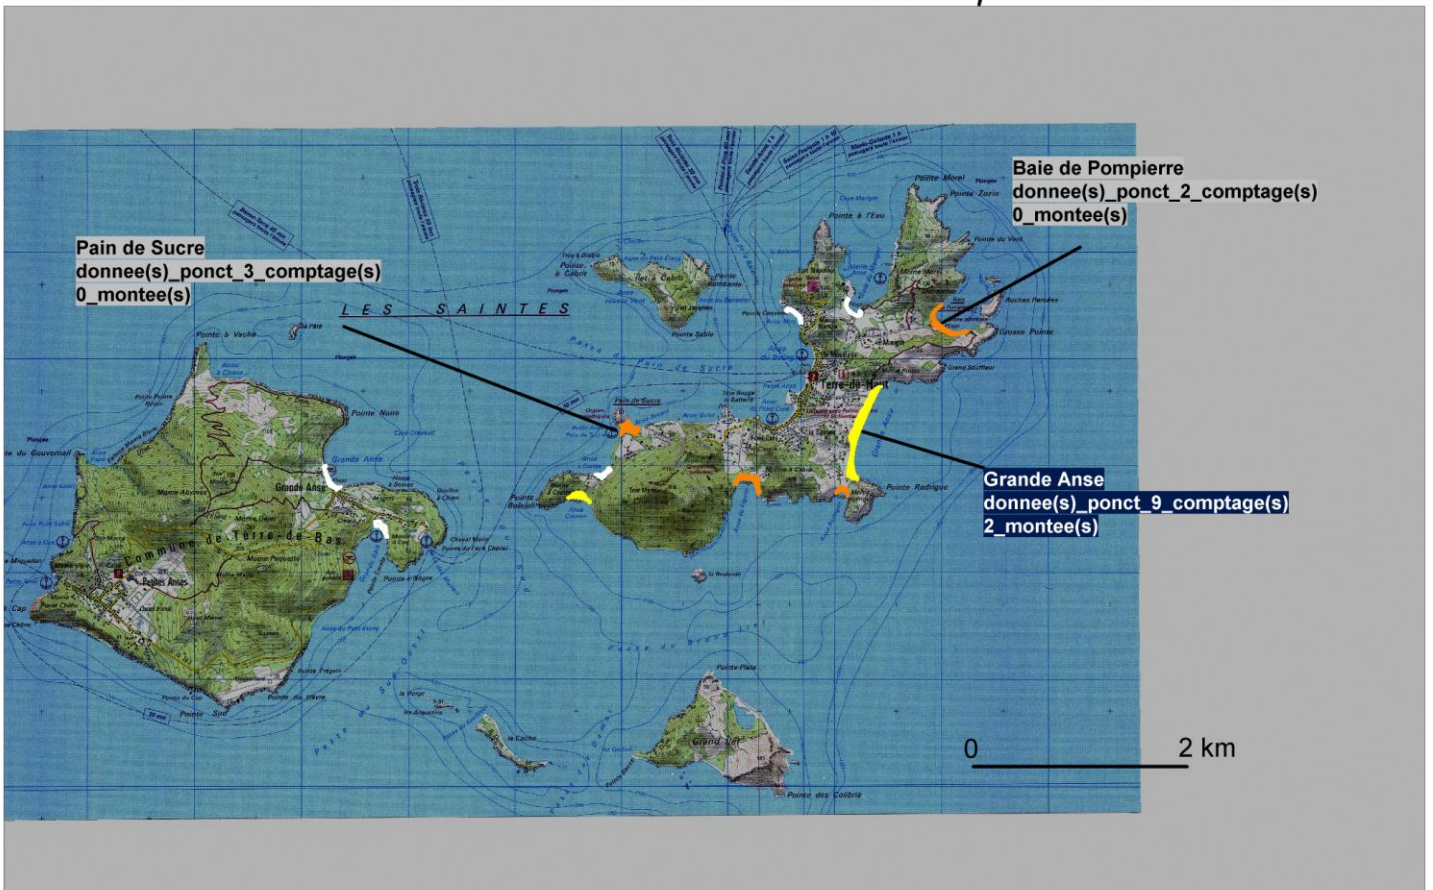

**Carte 46 :**

**Activités de ponte des tortues luth (*Dermochelys coriacea*)  
& notes habitat  
Secteur "Les Saintes"  
2007**

**Légende :**

Note_habitat		Etiquettes :		
<span style="color: green;">■</span>	9 - 10 site très peu ou pas dégradé (29)	<span style="background-color: blue; color: white;">■</span>	-nom du site	
<span style="color: yellow;">■</span>	6 - 8 site peu dégradé (26)	<span style="background-color: orange;">■</span>	-nombre de passages (suivis ou données ponctuelles)	
<span style="color: orange;">■</span>	3 - 5 site dégradé (22)	<span style="background-color: yellow;">■</span>	-nombre total de montées sur le site	
<span style="color: red;">■</span>	0 - 2 site détruit ou largement dégradé (7)	<span style="background-color: grey;">■</span>	-pourcentage de réussite de ponte par montée (n=nombre d'observation)	
<span style="background-color: lightgrey;">■</span>	non diagnostiqué (73)	<span style="background-color: blue; color: white;">■</span>	nombre total montées>0	
		<span style="background-color: grey;">■</span>	nombre total montées=0	