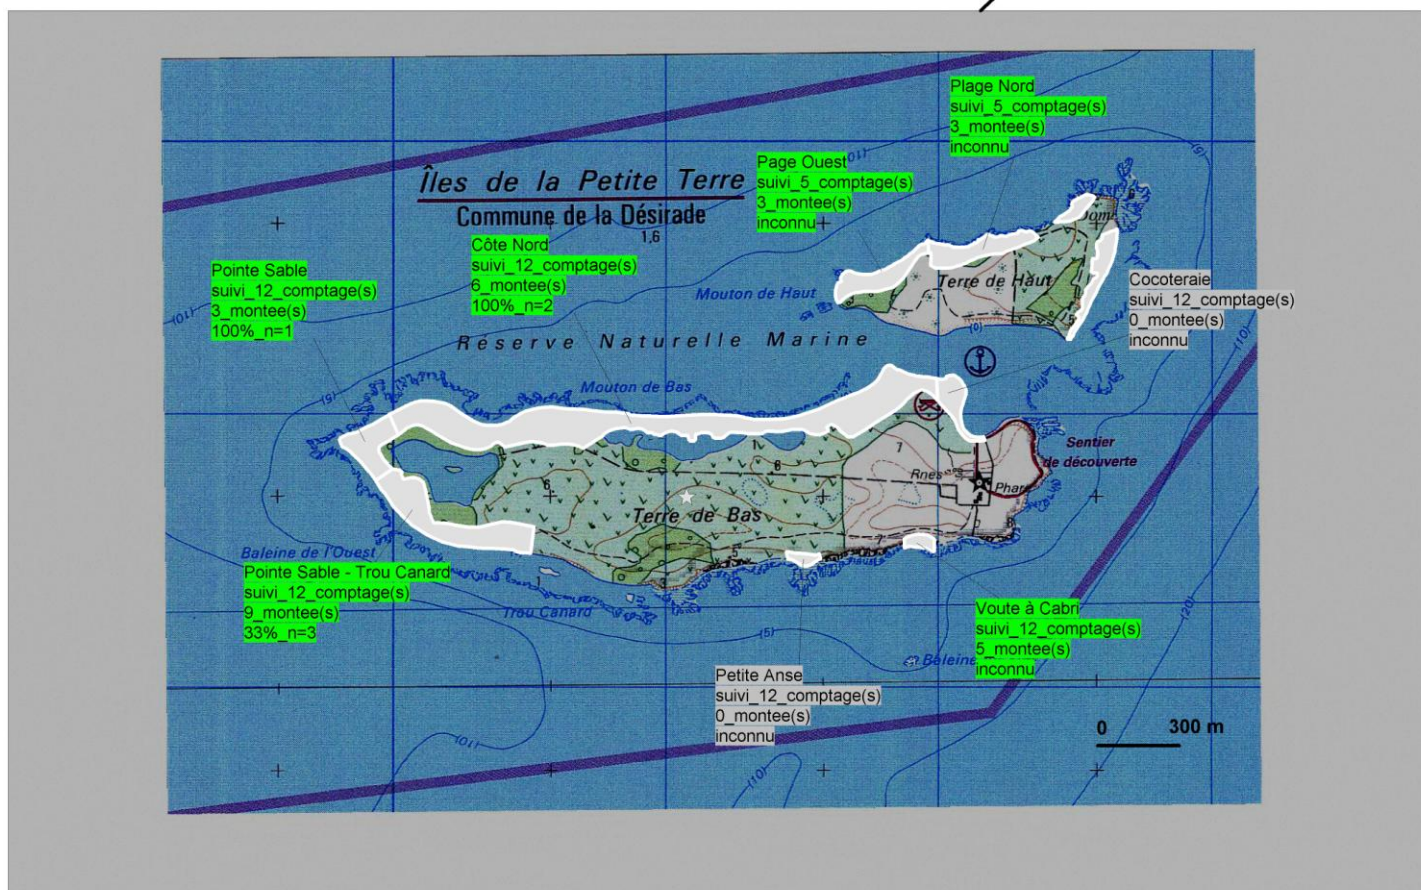

Carte 43 :

Activité de ponte des tortues vertes (*Chelonia mydas*) & notes habitat Secteur "Petite Terre" 2007

Légende :

Note_habitat ■ 9 - 10 site très peu ou pas dégradé (29) ■ 6 - 8 site peu dégradé (26) ■ 3 - 5 site dégradé (22) ■ 0 - 2 site détruit ou largement dégradé (7) ■ non diagnostiqué (73)		Etiquettes : -nom du site -nombre de passages (suivis ou données ponctuelles) -nombre total de montées sur le site -pourcentage de réussite de ponte par montée (n=nombre d'observation)	
 nombre total montées>0		 nombre total montées=0	