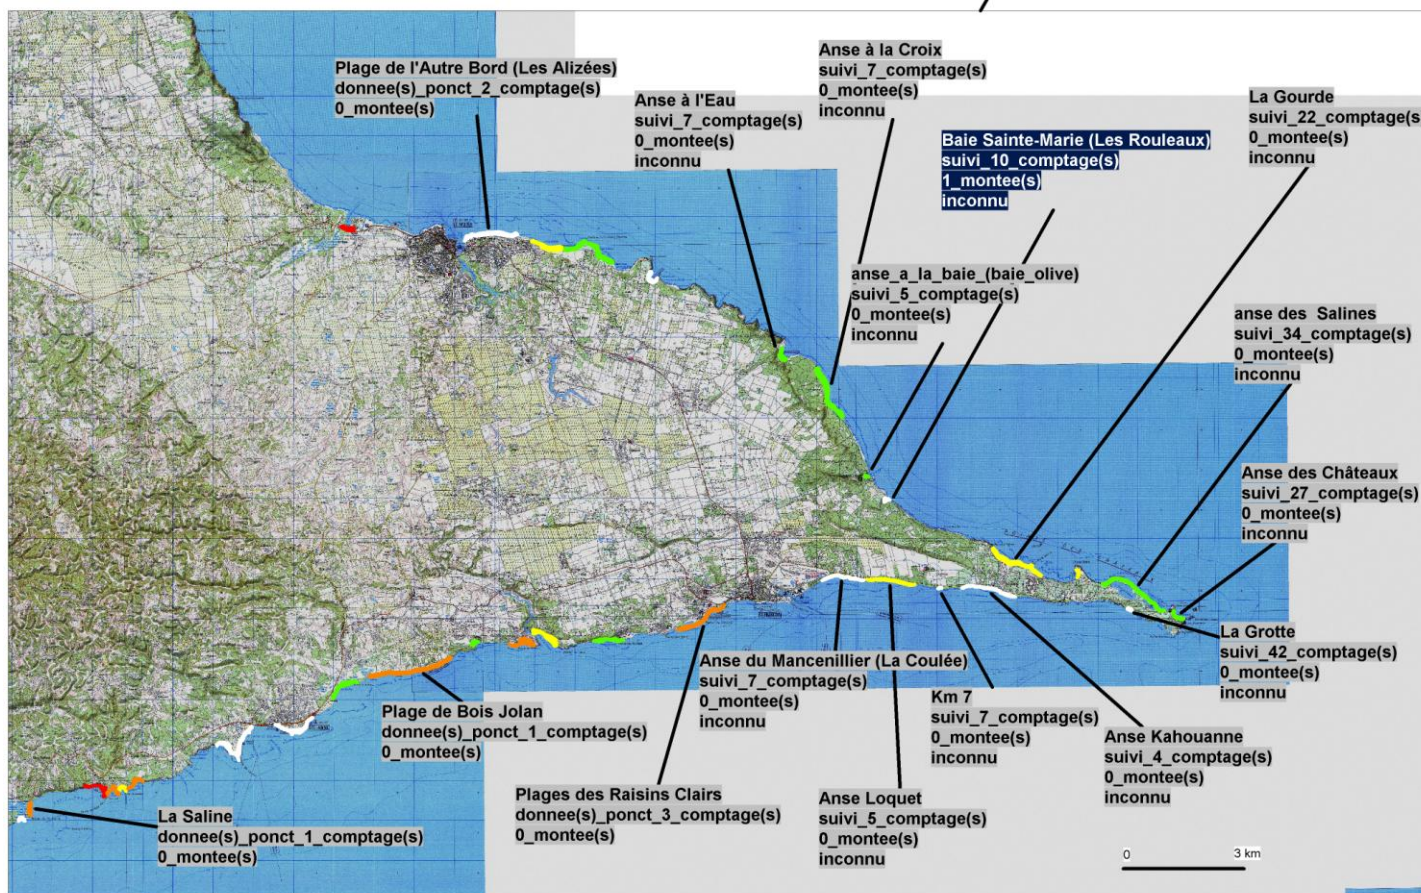

Carte 37 :

Activités de ponte des tortues luth (*Dermochelys coriacea*) & notes habitat Secteur "Sud Grande-Terre" 2007

Légende :

Note_habitat 9 - 10 site très peu ou pas dégradé (29) 6 - 8 site peu dégradé (26) 3 - 5 site dégradé (22) 0 - 2 site détruit ou largement dégradé (7) ■ non diagnostiqué (73)		Etiquettes : -nom du site -nombre de passages (suivis ou données ponctuelles) -nombre total de montées sur le site -pourcentage de réussite de ponte par montée (n=nombre d'observation)	
■ nombre total montées>0 ■ nombre total montées=0			