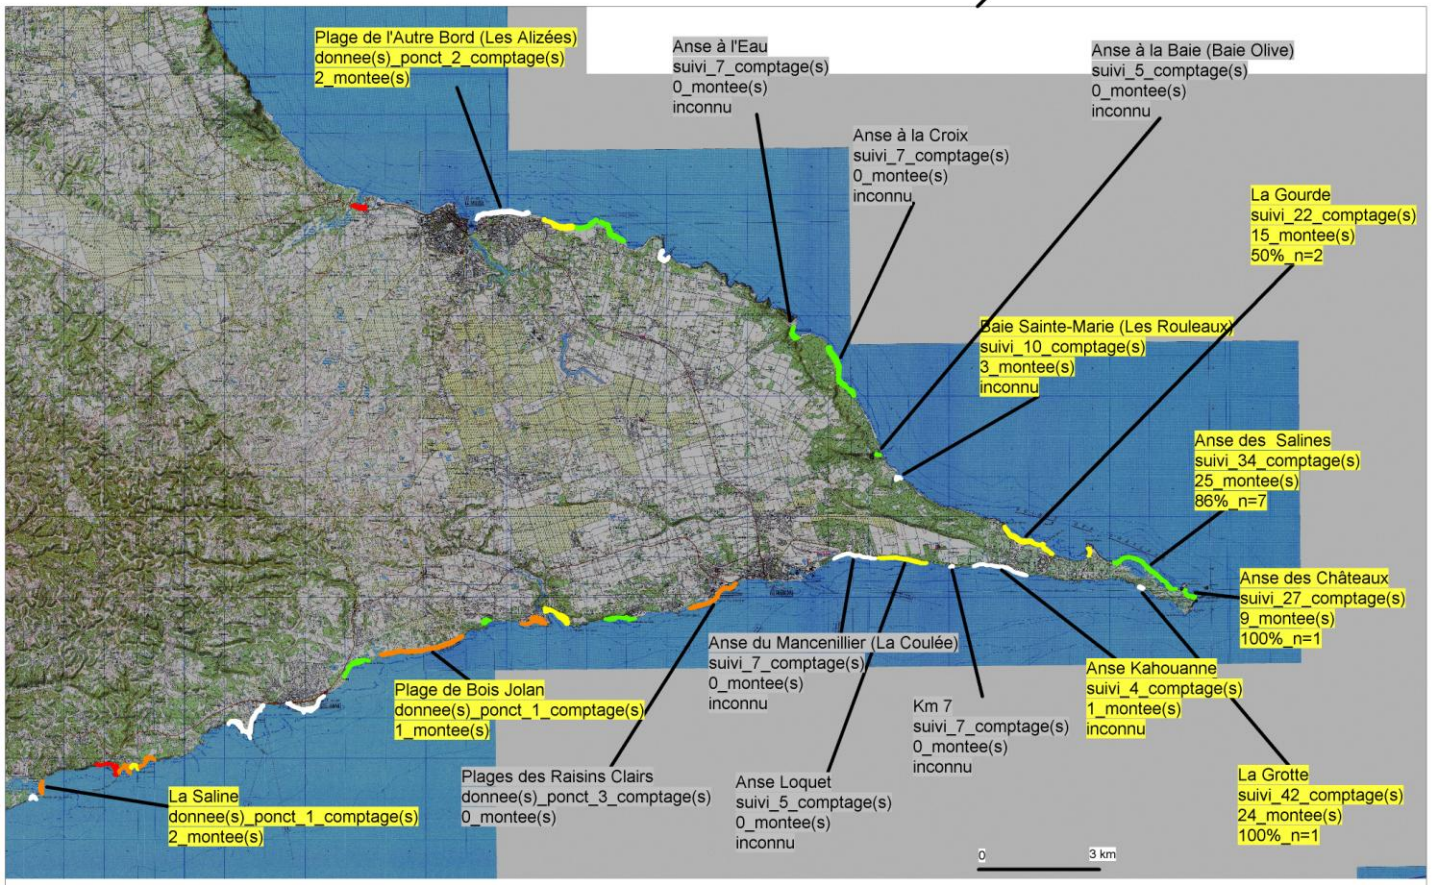

Carte 35 :

**Activités de ponte des tortues imbriquées
(*Eretmochelys imbricata*)
& notes habitat
Secteur "Sud Grande-Terre"
2007**

Légende :

<p>Note_habitat</p> <ul style="list-style-type: none"> ■ 9 - 10 site très peu ou pas dégradé (29) ■ 6 - 8 site peu dégradé (26) ■ 3 - 5 site dégradé (22) ■ 0 - 2 site détruit ou largement dégradé (7) ■ non diagnostiqué (73) 		<p>Etiquettes :</p> <ul style="list-style-type: none"> -nom du site -nombre de passages (suivis ou données ponctuelles) -nombre total de montées sur le site -pourcentage de réussite de ponte par montée (n=nombre d'observation) 	
<ul style="list-style-type: none"> nombre total montées>0 nombre total montées=0 			